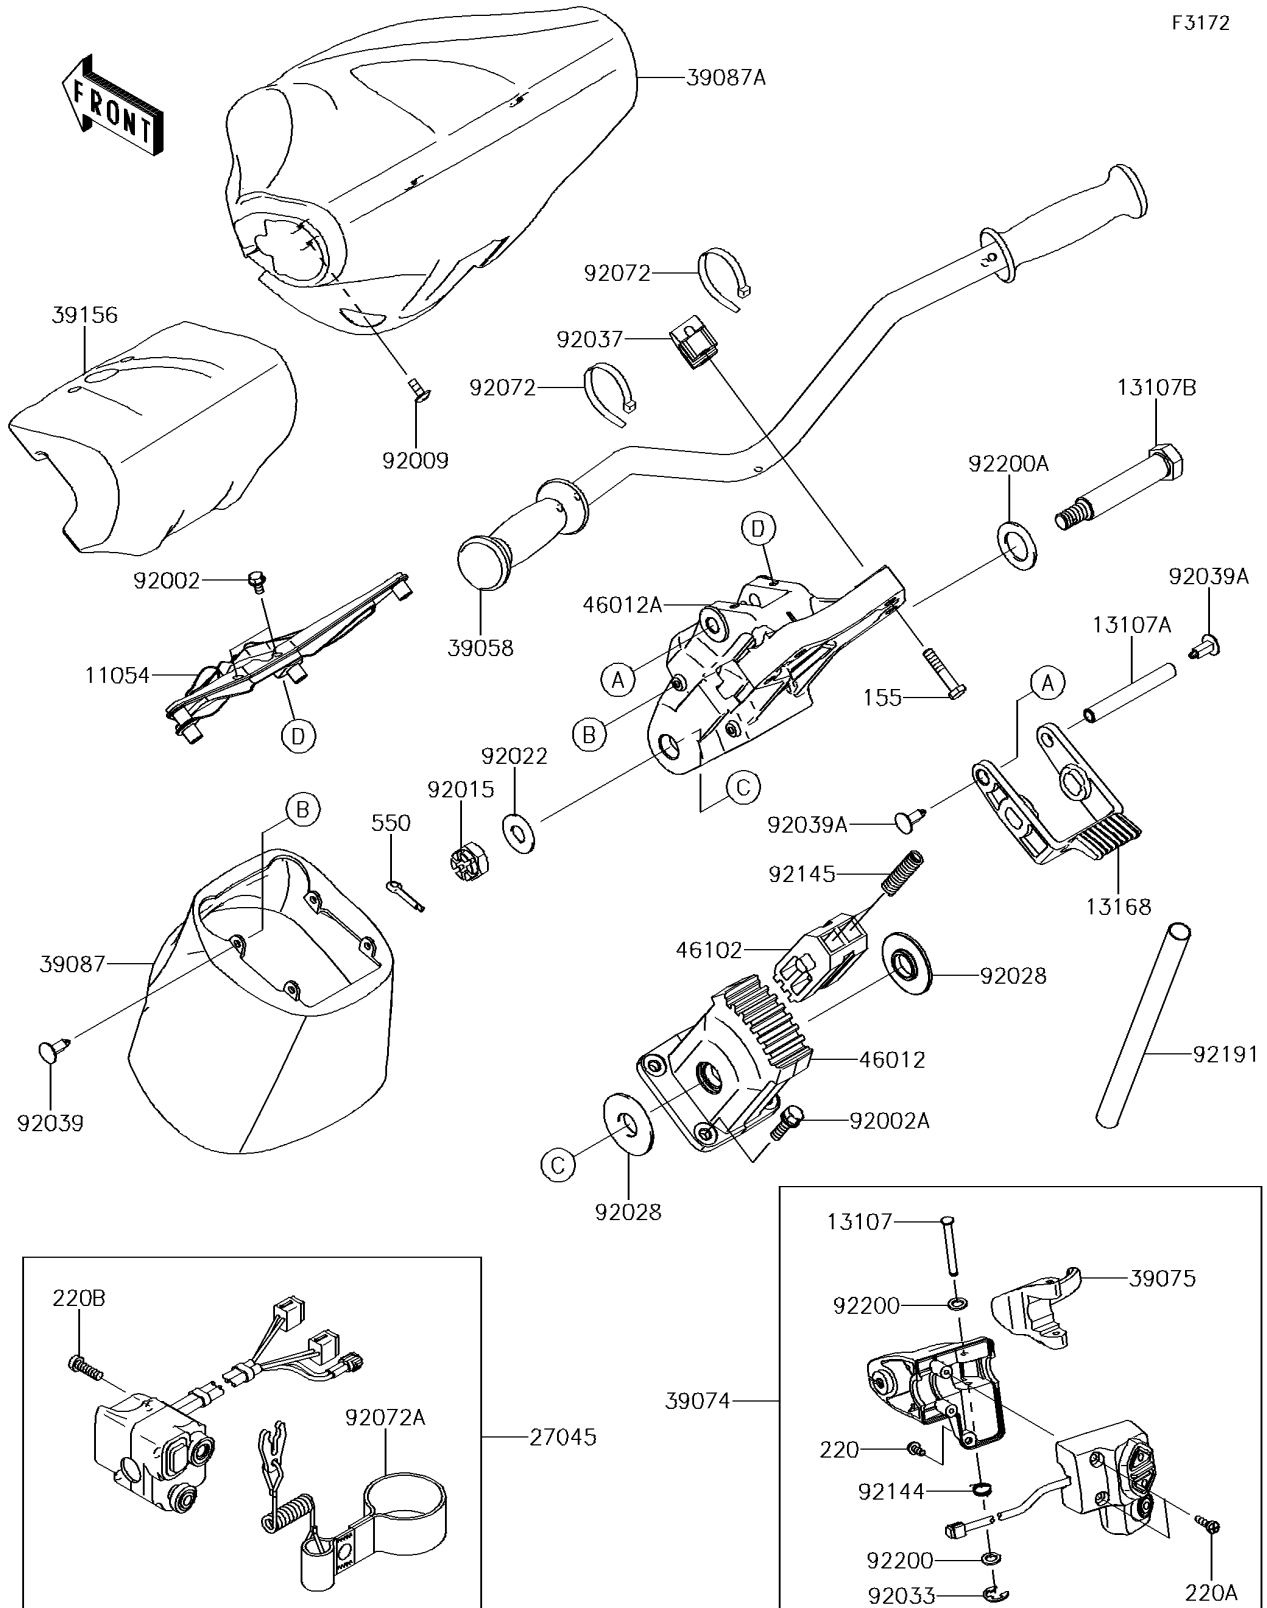

# 2014 JET SKI® ULTRA® 310X SE PARTS DIAGRAM

Handlebar

F3172

## 2014 JET SKI® ULTRA® 310X SE PARTS LIST

### Handlebar

ITEM NAME	PART NUMBER	QUANTITY
BRACKET,HANDLE PAD (Ref # 11054)	11054-3710	1
SHAFT (Ref # 13107)	13107-3766	1
SHAFT (Ref # 13107A)	13107-3795	1
SHAFT,HANDLE HOLDER PIVOT (Ref # 13107B)	13107-3803	1
LEVER (Ref # 13168)	13168-3754	1
BOLT-WSP-SMALL,8X50 (Ref # 155)	155R0850	4
SCREW-PAN-CROS,5X14 (Ref # 220)	220R0514	1
SCREW-PAN-CROS,5X25 (Ref # 220A)	220R0525	2
SCREW-PAN-CROS,5X30 (Ref # 220B)	220R0530	3
SWITCH-ASSY,STOP&START (Ref # 27045)	27045-3767	1
HANDLE-COMP,F.BLACK (Ref # 39058)	39058-0022-6Z	1
LEVER-ASSY-THROTTLE (Ref # 39074)	39074-3729	1
LEVER-THROTTLE (Ref # 39075)	39075-3715	1
PAD-HANDLE,F.BLACK (Ref # 39087)	39087-0007-6Z	1
PAD-HANDLE,F.BLACK (Ref # 39087A)	39087-3735-6Z	1
PAD (Ref # 39156)	39156-1752	1
HOLDER-HANDLE,LWR (Ref # 46012)	46012-3730	1
HOLDER-HANDLE,UPP (Ref # 46012A)	46012-3733	1
ROD,HANDLE POSITION (Ref # 46102)	46102-3733	1
PIN-COTTER,3X35 (Ref # 550)	550S3035	1
BOLT,6X12 (Ref # 92002)	92002-3763	2
BOLT,8X25 (Ref # 92002A)	92002-3774	4
SCREW,6X20 (Ref # 92009)	92009-3781	4
NUT,CASTLE,14MM (Ref # 92015)	92015-3805	1
WASHER,15X34X2.0 (Ref # 92022)	92022-3738	1
BUSHING (Ref # 92028)	92028-3743	2
RING-SNAP (Ref # 92033)	92033-3723	1
CLAMP,HANDLEBAR (Ref # 92037)	92037-503	2
RIVET (Ref # 92039)	92039-3787	4

### Handlebar

ITEM NAME	PART NUMBER	QUANTITY
RIVET (Ref # 92039A)	92039-3788	2
BAND,L=188.85 (Ref # 92072)	92072-0105	2
BAND,TETHER SWITCH (Ref # 92072A)	92072-3809	1
SPRING (Ref # 92144)	92144-3749	1
SPRING (Ref # 92145)	92145-3723	2
TUBE,22X24X200 (Ref # 92191)	92191-3792	1
WASHER (Ref # 92200)	92200-3738	2
WASHER,21X34X2 (Ref # 92200A)	92200-3802	1