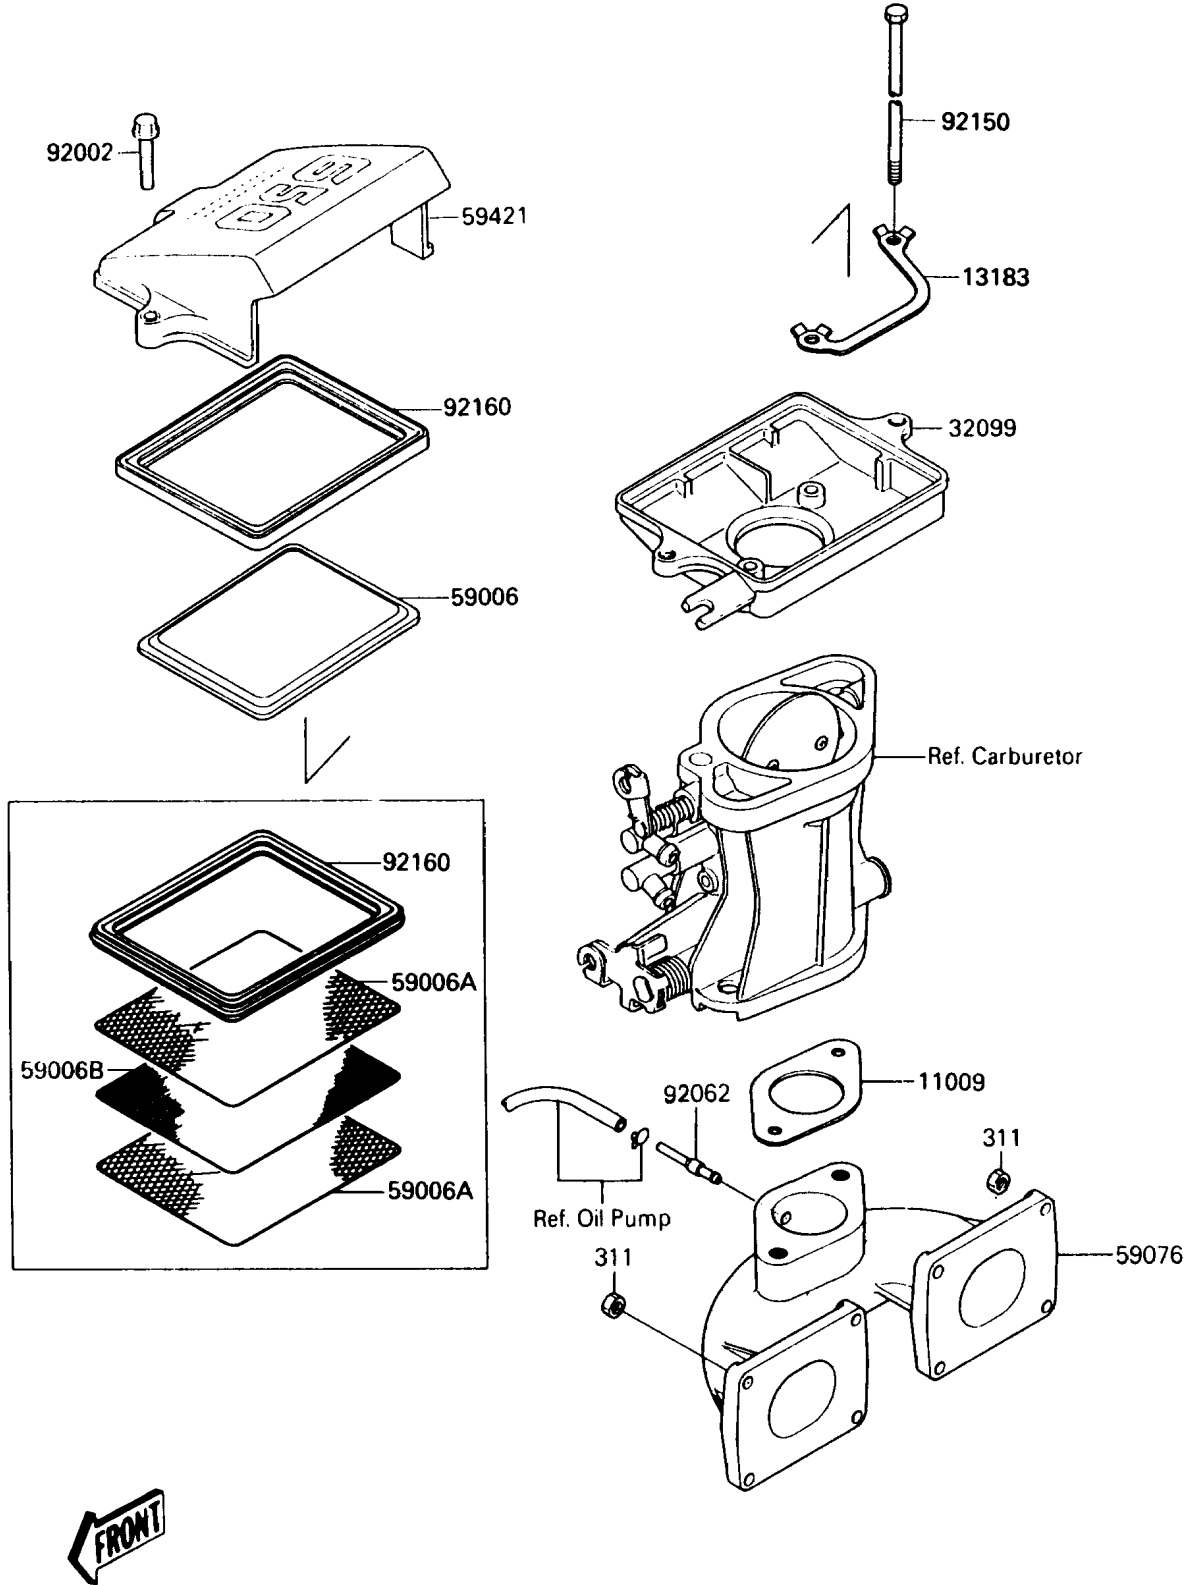

1990 650 SX PARTS DIAGRAM

Flame Arrester

(E1614)

1990 650 SX PARTS LIST

Flame Arrester

ITEM NAME	PART NUMBER	QUANTITY
GASKET,CARBURETOR (Ref # 11009)	11009-3747	1
PLATE (Ref # 13183)	13183-3726	1
NUT-HEX,6MM (Ref # 311)	311R0600	8
CASE,ARRESTER (Ref # 32099)	32099-3707	1
ARRESTER-FLAME (Ref # 59006A)	59006-3707	2
ARRESTER-FLAME (Ref # 59006B)	59006-3708	1
MANIFOLD-INTAKE (Ref # 59076)	59076-3704	1
COVER-INTAKE (Ref # 59421)	59421-3710	1
BOLT,6X30 (Ref # 92002)	92002-3726	2
NOZZLE (Ref # 92062)	92062-3703	1
BOLT,6X113 (Ref # 92150)	92150-3724	2
DAMPER (Ref # 92160)	92160-3704	1