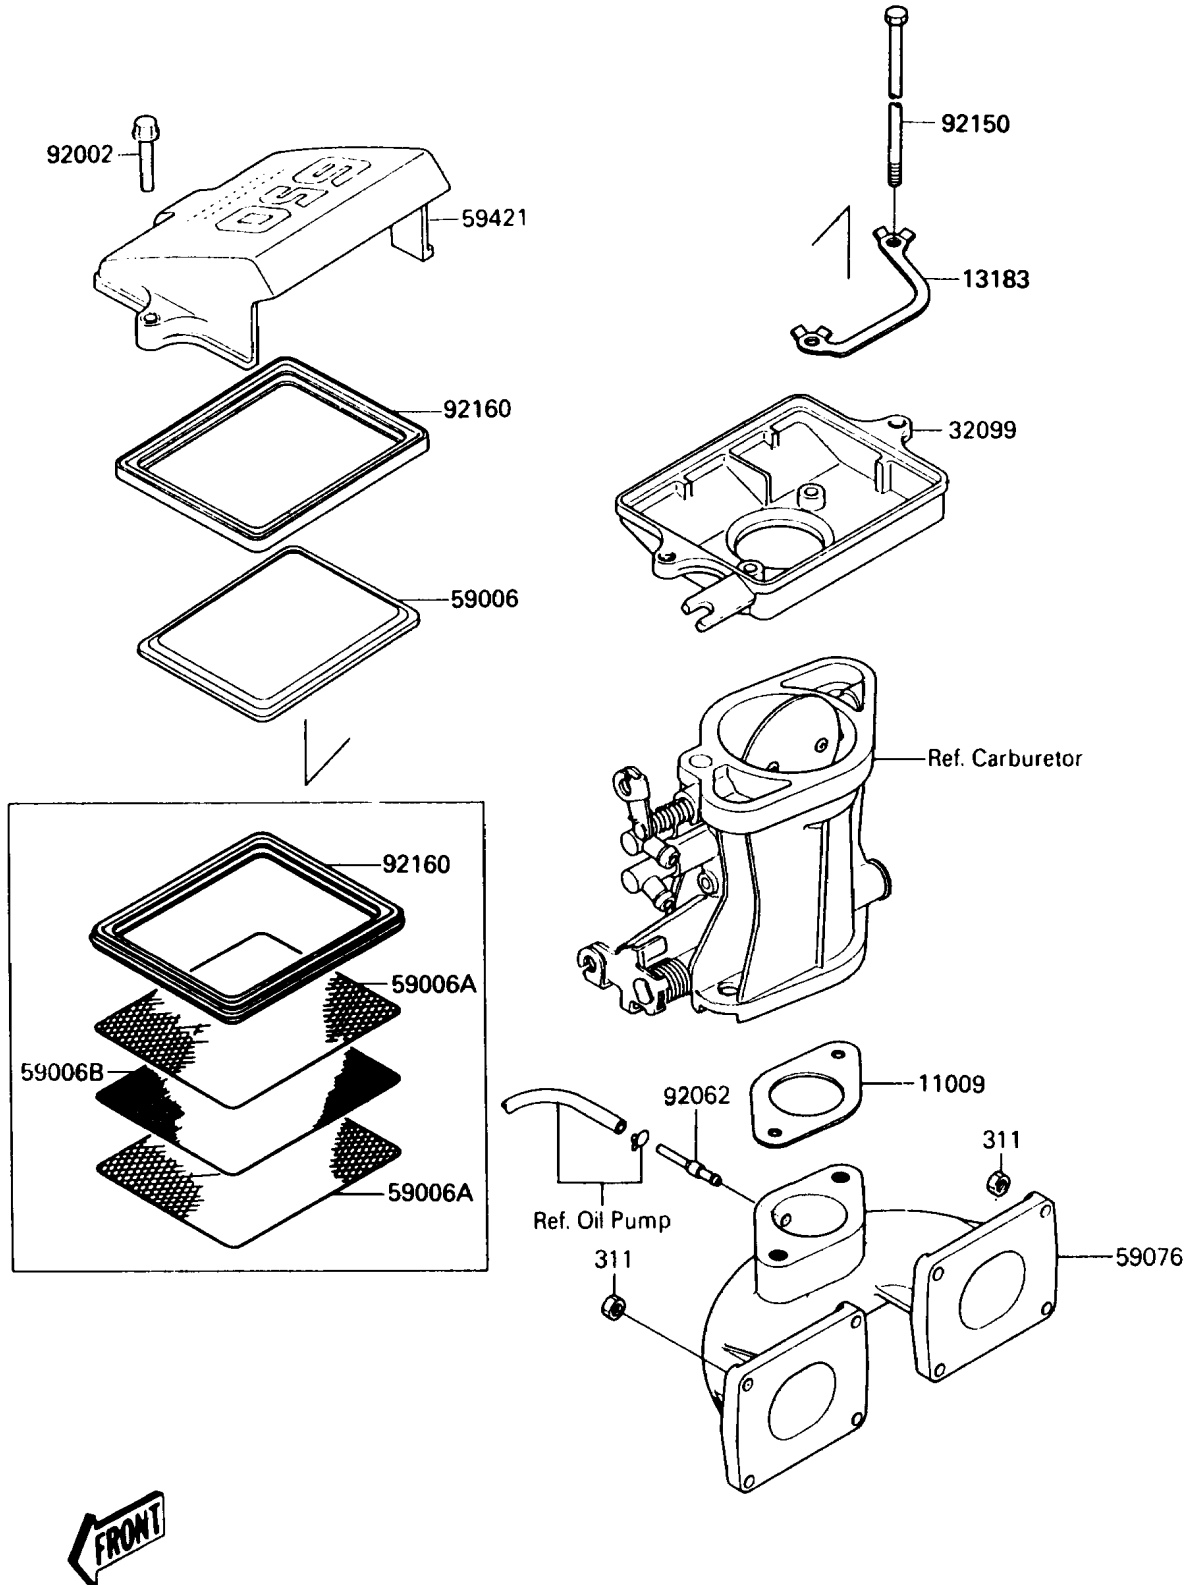

1990 650 SX PARTS DIAGRAM

Flame Arrester

(E1614)

1990 650 SX PARTS LIST

Flame Arrester

ITEM NAME	PART NUMBER	QUANTITY
GASKET,CARBURETOR (Ref # 11009)	11009-3747	1
PLATE (Ref # 13183)	13183-3726	1
NUT-HEX,6MM (Ref # 311)	311R0600	8
CASE,ARRESTER (Ref # 32099)	32099-3707	1
ARRESTER-FLAME (Ref # 59006A)	59006-3707	2
ARRESTER-FLAME (Ref # 59006B)	59006-3708	1
MANIFOLD-INTAKE (Ref # 59076)	59076-3704	1
COVER-INTAKE (Ref # 59421)	59421-3710	1
BOLT,6X30 (Ref # 92002)	92002-3726	2
NOZZLE (Ref # 92062)	92062-3703	1
BOLT,6X113 (Ref # 92150)	92150-3724	2
DAMPER (Ref # 92160)	92160-3704	1