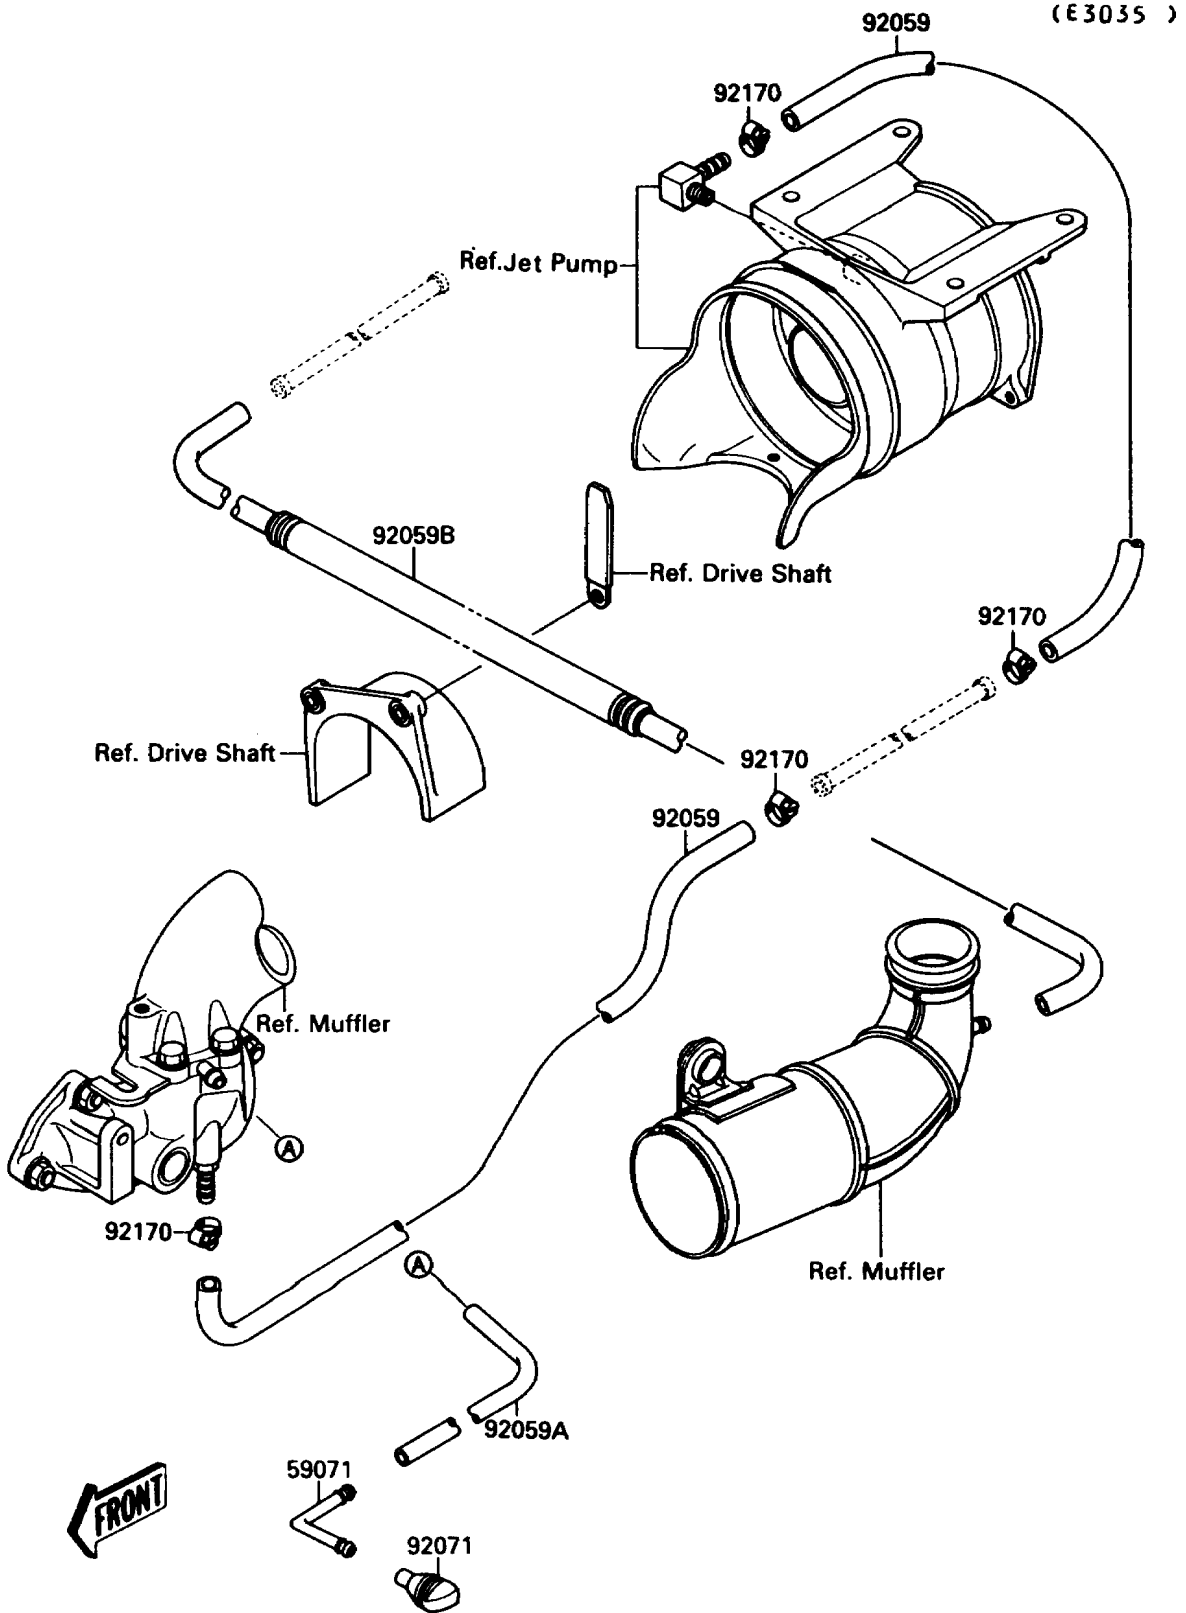

1989 650 SX PARTS DIAGRAM

Cooling

1989 650 SX PARTS LIST

Cooling

ITEM NAME	PART NUMBER	QUANTITY
JOINT (Ref # 59071)	59071-3706	1
TUBE,9X16X400 (Ref # 92059)	92059-3793	2
TUBE (Ref # 92059A)	92059-3813	1
TUBE,L=490 (Ref # 92059B)	92059-3862	1
GROMMET (Ref # 92071)	92071-3736	1
CLAMP (Ref # 92170)	92170-3718	4