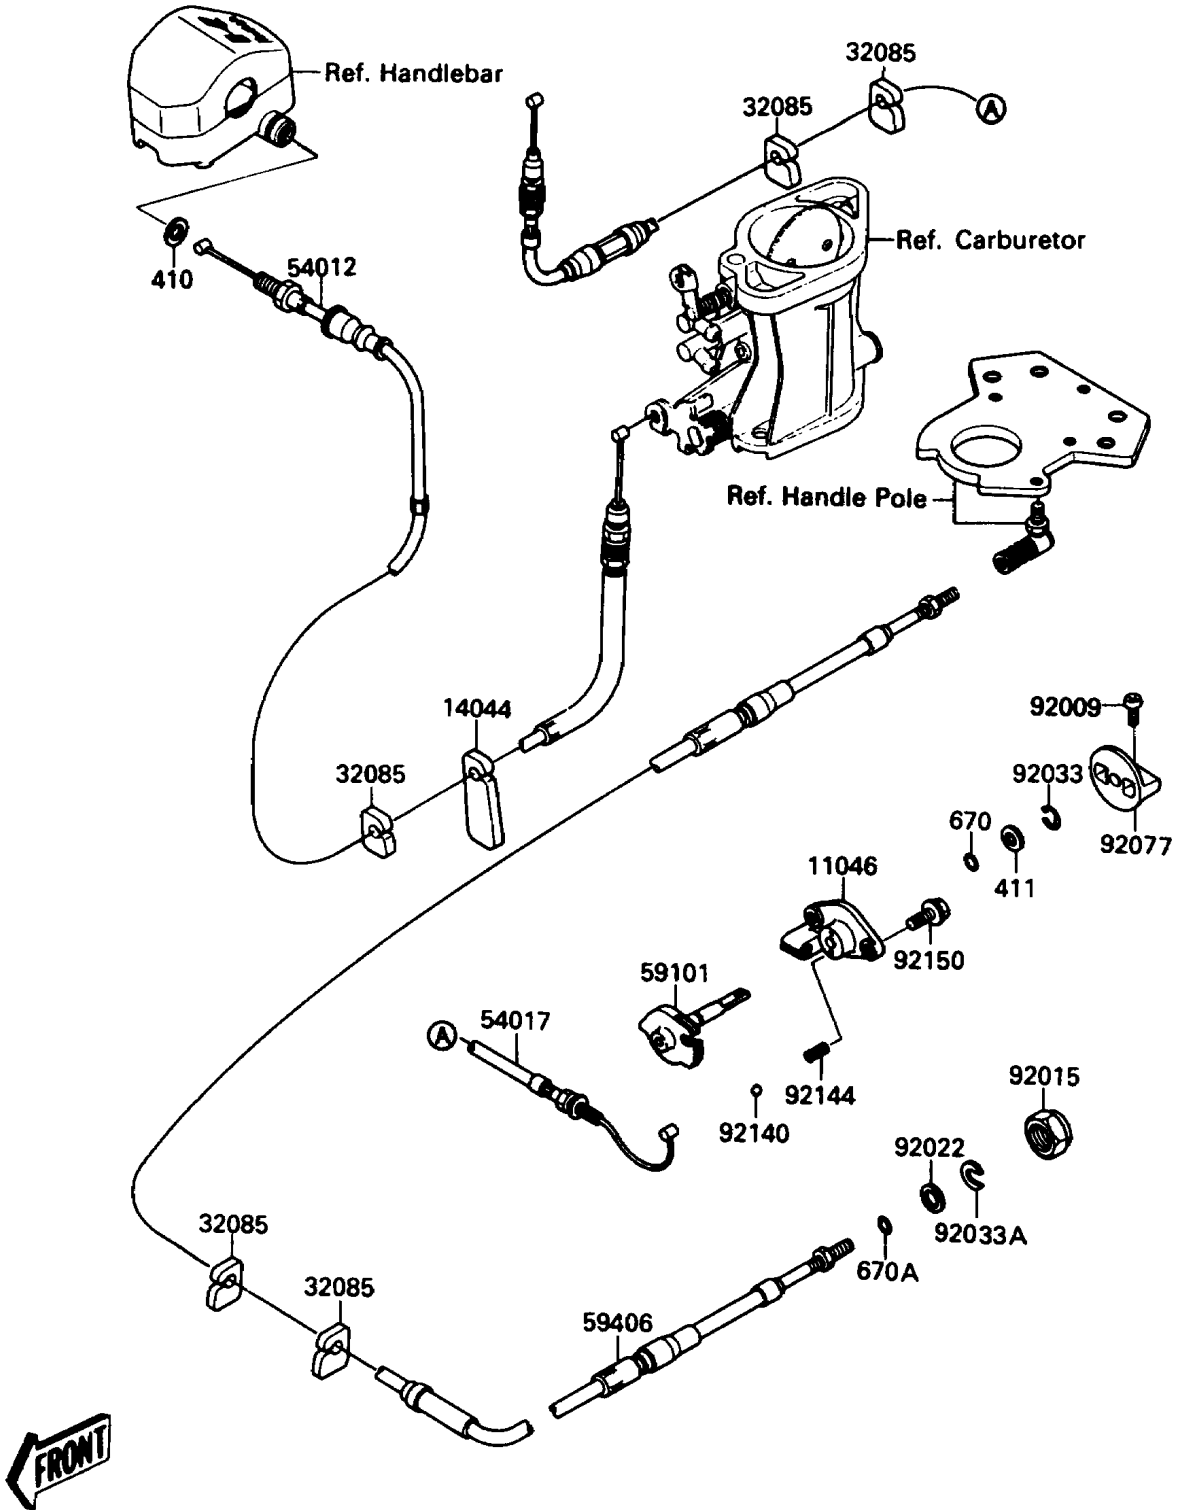

1989 650 SX PARTS DIAGRAM

Cables

(F3175)

1989 650 SX PARTS LIST

Cables

ITEM NAME	PART NUMBER	QUANTITY
BRACKET,STARTER CABLE (Ref # 11046)	11046-3712	1
HOLDER-CABLE (Ref # 14044)	14044-3706	1
DETENT (Ref # 32085)	59346-504	5
W-PLAIN-S,10MM (Ref # 410)	410S1000	1
WASHER-PLAIN,8MM (Ref # 411)	411S0800	1
CABLE-THROTTLE (Ref # 54012)	54012-3711	1
CABLE-STARTER (Ref # 54017)	54017-3706	1
REEL (Ref # 59101)	59101-3703	1
CABLE-STRG (Ref # 59406)	59406-3708	1
O RING,8MM (Ref # 670)	670B1508	1
O RING,11MM (Ref # 670A)	670B2011	1
SCREW,4X8 (Ref # 92009)	92009-3729	1
NUT,20MM (Ref # 92015)	92015-526	1
WASHER (Ref # 92022)	92022-535	1
RING-SNAP,7MM (Ref # 92033)	92033-3704	1
RING-SNAP (Ref # 92033A)	92036-501	1
KNOB (Ref # 92077)	92077-3709	1
BALL,3MM (Ref # 92140)	92140-3702	2
SPRING (Ref # 92144)	92144-3712	2
BOLT,5X14 (Ref # 92150)	92150-3702	2