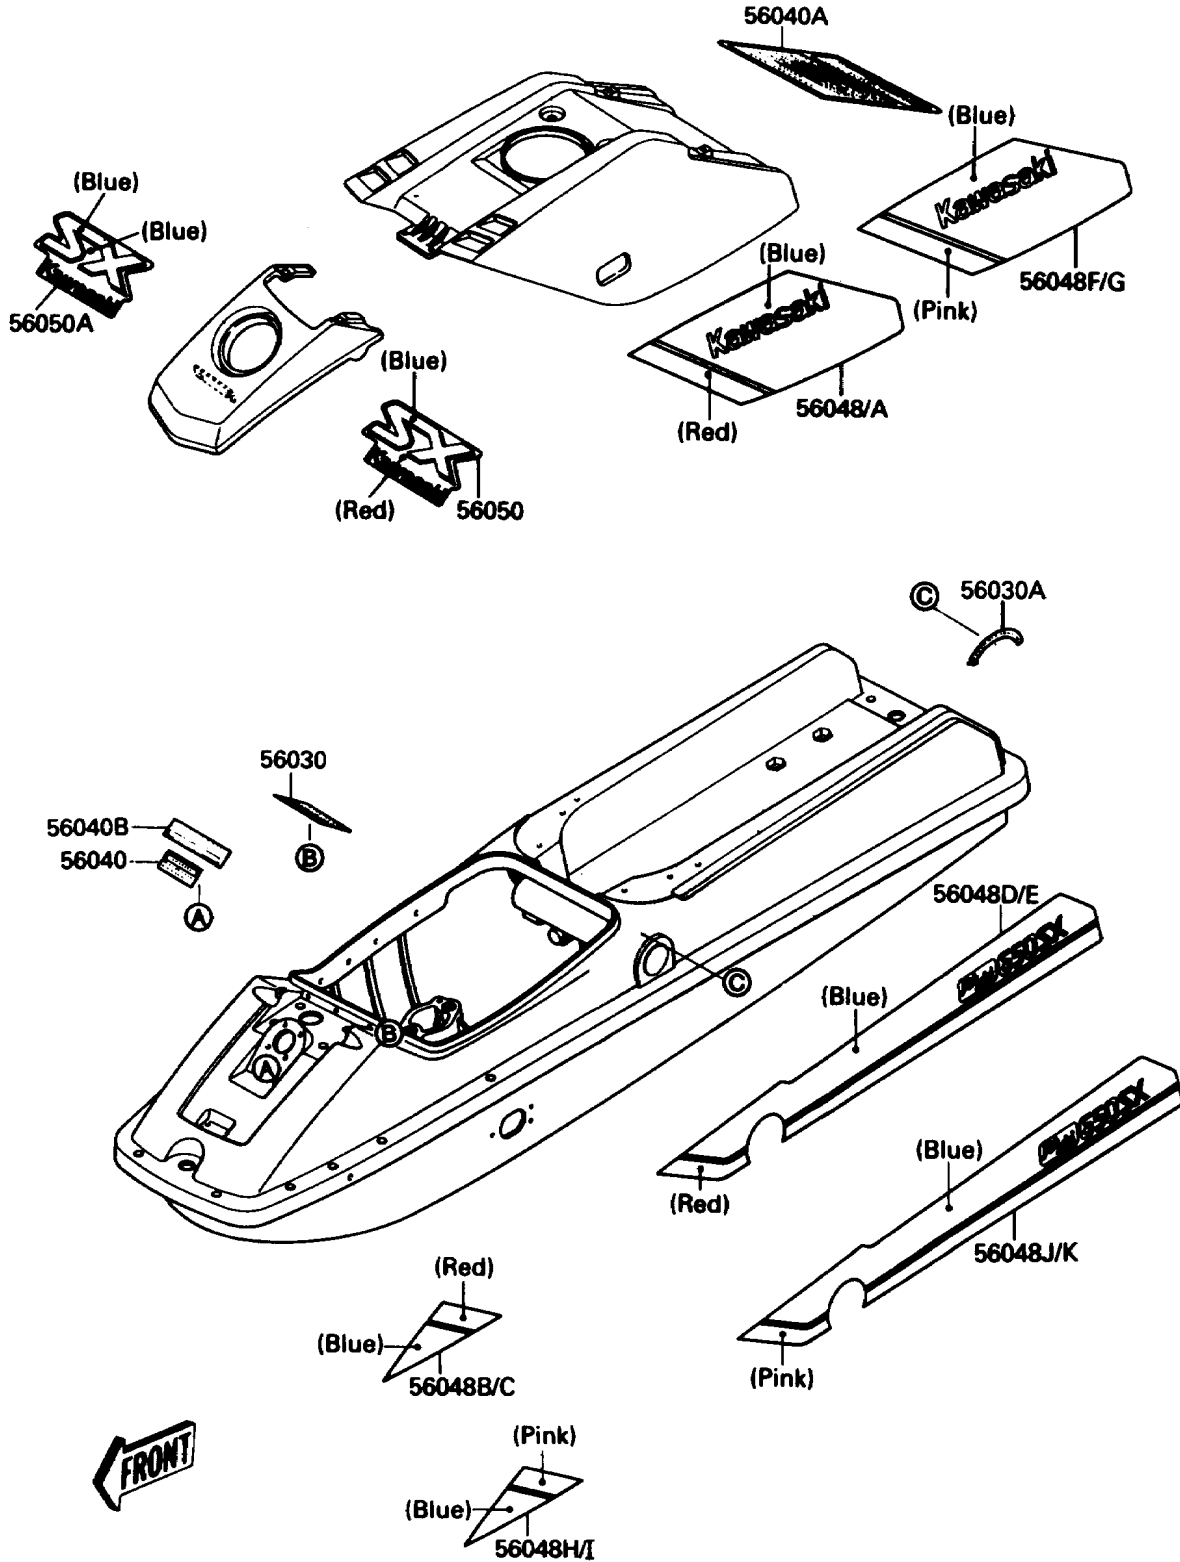

1989 650 SX PARTS DIAGRAM

Labels(JS650-A3)

(F3183)

1989 650 SX PARTS LIST

Labels(JS650-A3)

ITEM NAME	PART NUMBER	QUANTITY
LABEL,OIL (Ref # 56030)	56030-3721	1
LABEL,FIRE EXTINGUISHER (Ref # 56030A)	56030-3726	1
LABEL-WARNING,FUEL (Ref # 56040)	56040-3712	1
LABEL-WARNING,MAINTENANCE (Ref # 56040A)	56040-3729	1
LABEL-WARNING,BREAK-IN (Ref # 56040B)	56040-3738	1
PATTERN,HOOD,LH,WHITE(RED) (Ref # 56048)	56048-1525	1
PATTERN,HOOD,RH,WHITE(RED) (Ref # 56048A)	56048-1526	1
PATTERN,HULL,LH,FR,WHITE(RED) (Ref # 56048B)	56048-1527	1
PATTERN,HULL,RH,FR,WHITE(RED) (Ref # 56048C)	56048-1528	1
PATTERN,HULL,LH,RR,WHITE(RED) (Ref # 56048D)	56048-1529	1
PATTERN,HULL,RH,RR,WHITE(RED) (Ref # 56048E)	56048-1530	1
PATTERN,HOOD,LH,WHITE(BLUE) (Ref # 56048F)	56048-1531	1
PATTERN,HOOD,RH,WHITE(BLUE) (Ref # 56048G)	56048-1532	1
PATTERN,HULL,LH,FR,WHITE(BLUE) (Ref # 56048H)	56048-1533	1
PATTERN,HULL,RH,FR,WHITE(BLUE) (Ref # 56048I)	56048-1534	1
PATTERN,HULL,LH,RR,WHITE(BLUE) (Ref # 56048J)	56048-1535	1
PATTERN,HULL,RH,RR,WHITE(BLUE) (Ref # 56048K)	56048-1536	1
MARK,TANK CAP COVER,WHITE(RED) (Ref # 56050)	56050-1398	1
MARK,TANK CAP COVER,WHITE(BLUE (Ref # 56050A)	56050-1399	1