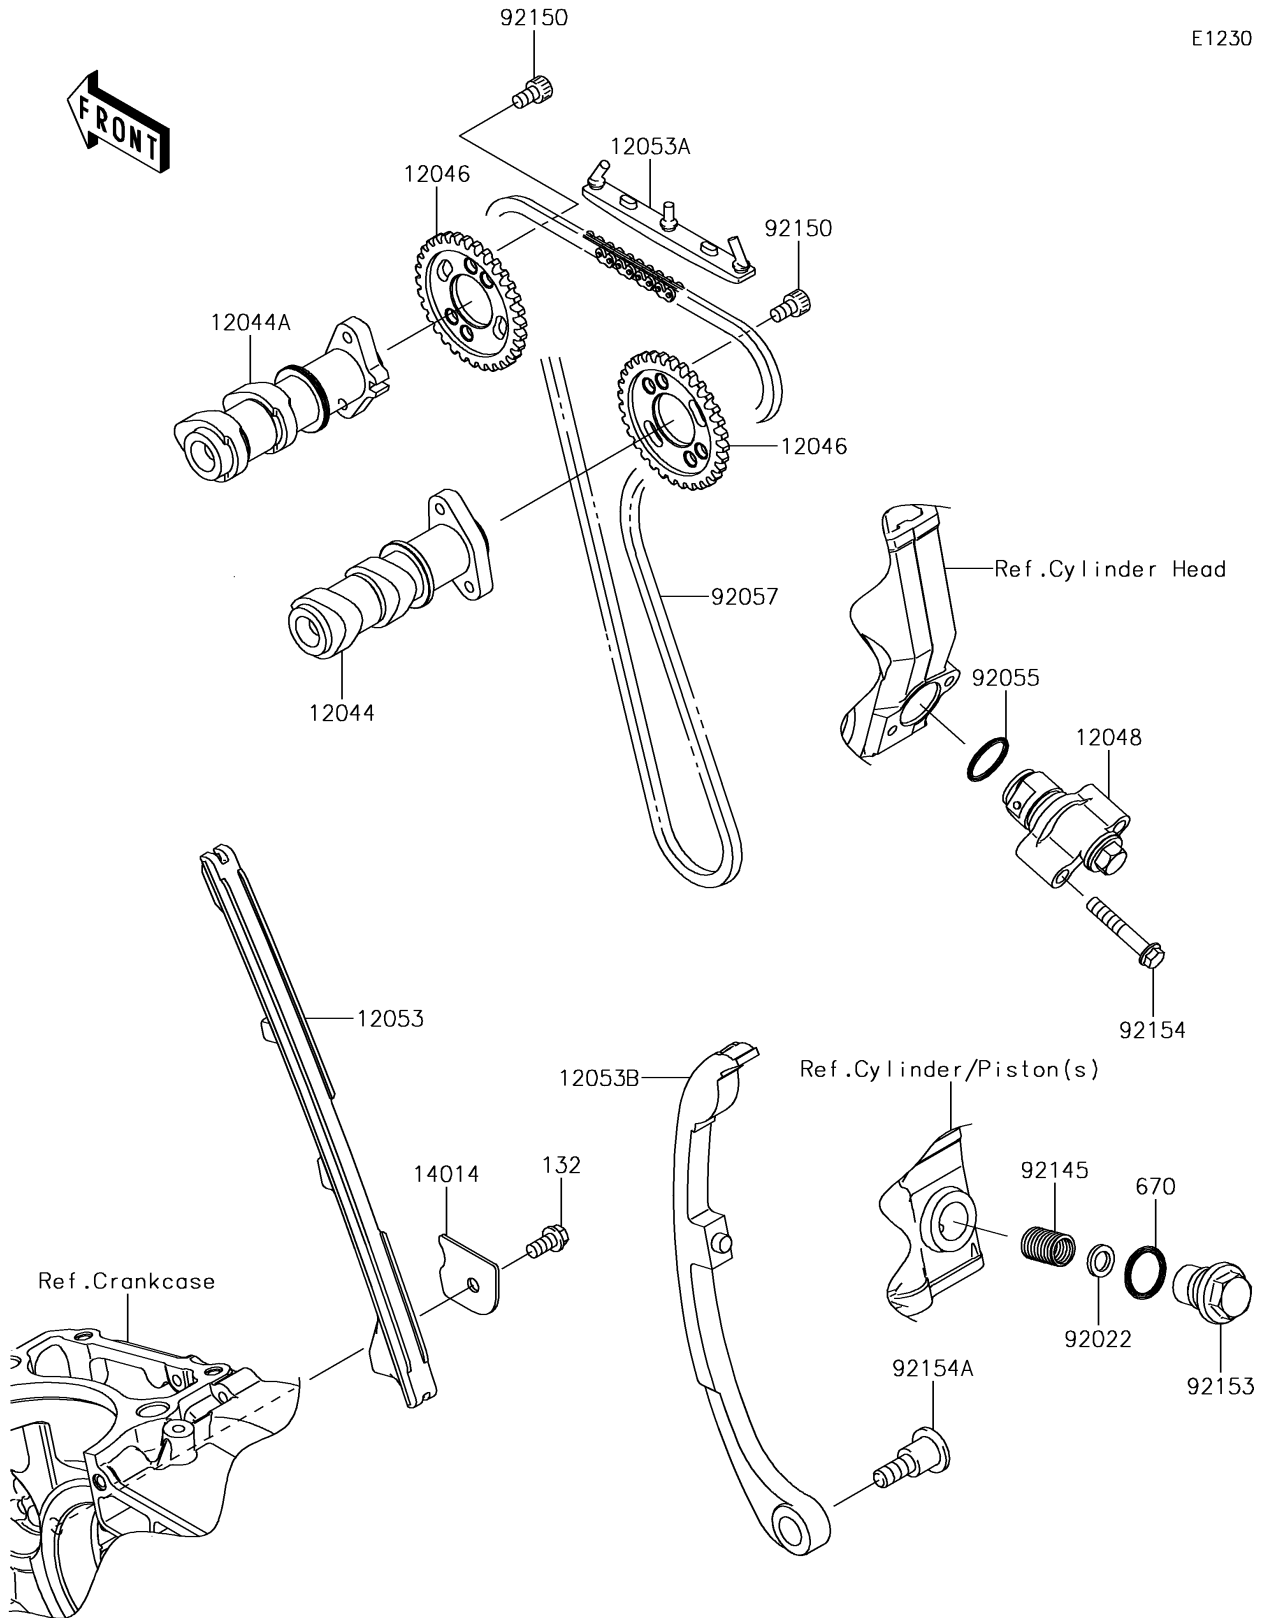

2016 Z250SL PARTS DIAGRAM

Camshaft(s)/Tensioner

E1230

2016 Z250SL PARTS LIST

Camshaft(s)/Tensioner

ITEM NAME	PART NUMBER	QUANTITY
CAMSHAFT-VALVE,INTAKE (Ref # 12044)	12044-0786	1
CAMSHAFT-VALVE,EXHAUST (Ref # 12044A)	12044-0787	1
SPROCKET,CAMSHAFT,32T (Ref # 12046)	12046-0576	2
TENSIONER-ASSY (Ref # 12048)	12048-0054	1
GUIDE-CHAIN,FR (Ref # 12053)	12053-0204	1
GUIDE-CHAIN,UPP (Ref # 12053A)	12053-1317	1
GUIDE-CHAIN,RR (Ref # 12053B)	12053-1391	1
BOLT-FLANGED-SMALL,6X12 (Ref # 132)	132BB0612	1
PLATE-POSITION (Ref # 14014)	14014-1130	1
O RING,18MM (Ref # 670)	670B2018	1
WASHER,8.5X13.5X2 (Ref # 92022)	92022-1108	1
RING-O,18.8X1.9 (Ref # 92055)	92055-086	1
CHAIN,CAM,92RH2010 (Ref # 92057)	92057-1416	1
SPRING,TENSIONER (Ref # 92145)	92145-0993	1
BOLT,SOCKET,6X10 (Ref # 92150)	92150-1650	4
BOLT,TENSIONER (Ref # 92153)	92153-0650	1
BOLT,FLANGED,6X35 (Ref # 92154)	92154-0807	2
BOLT (Ref # 92154A)	92154-1307	1