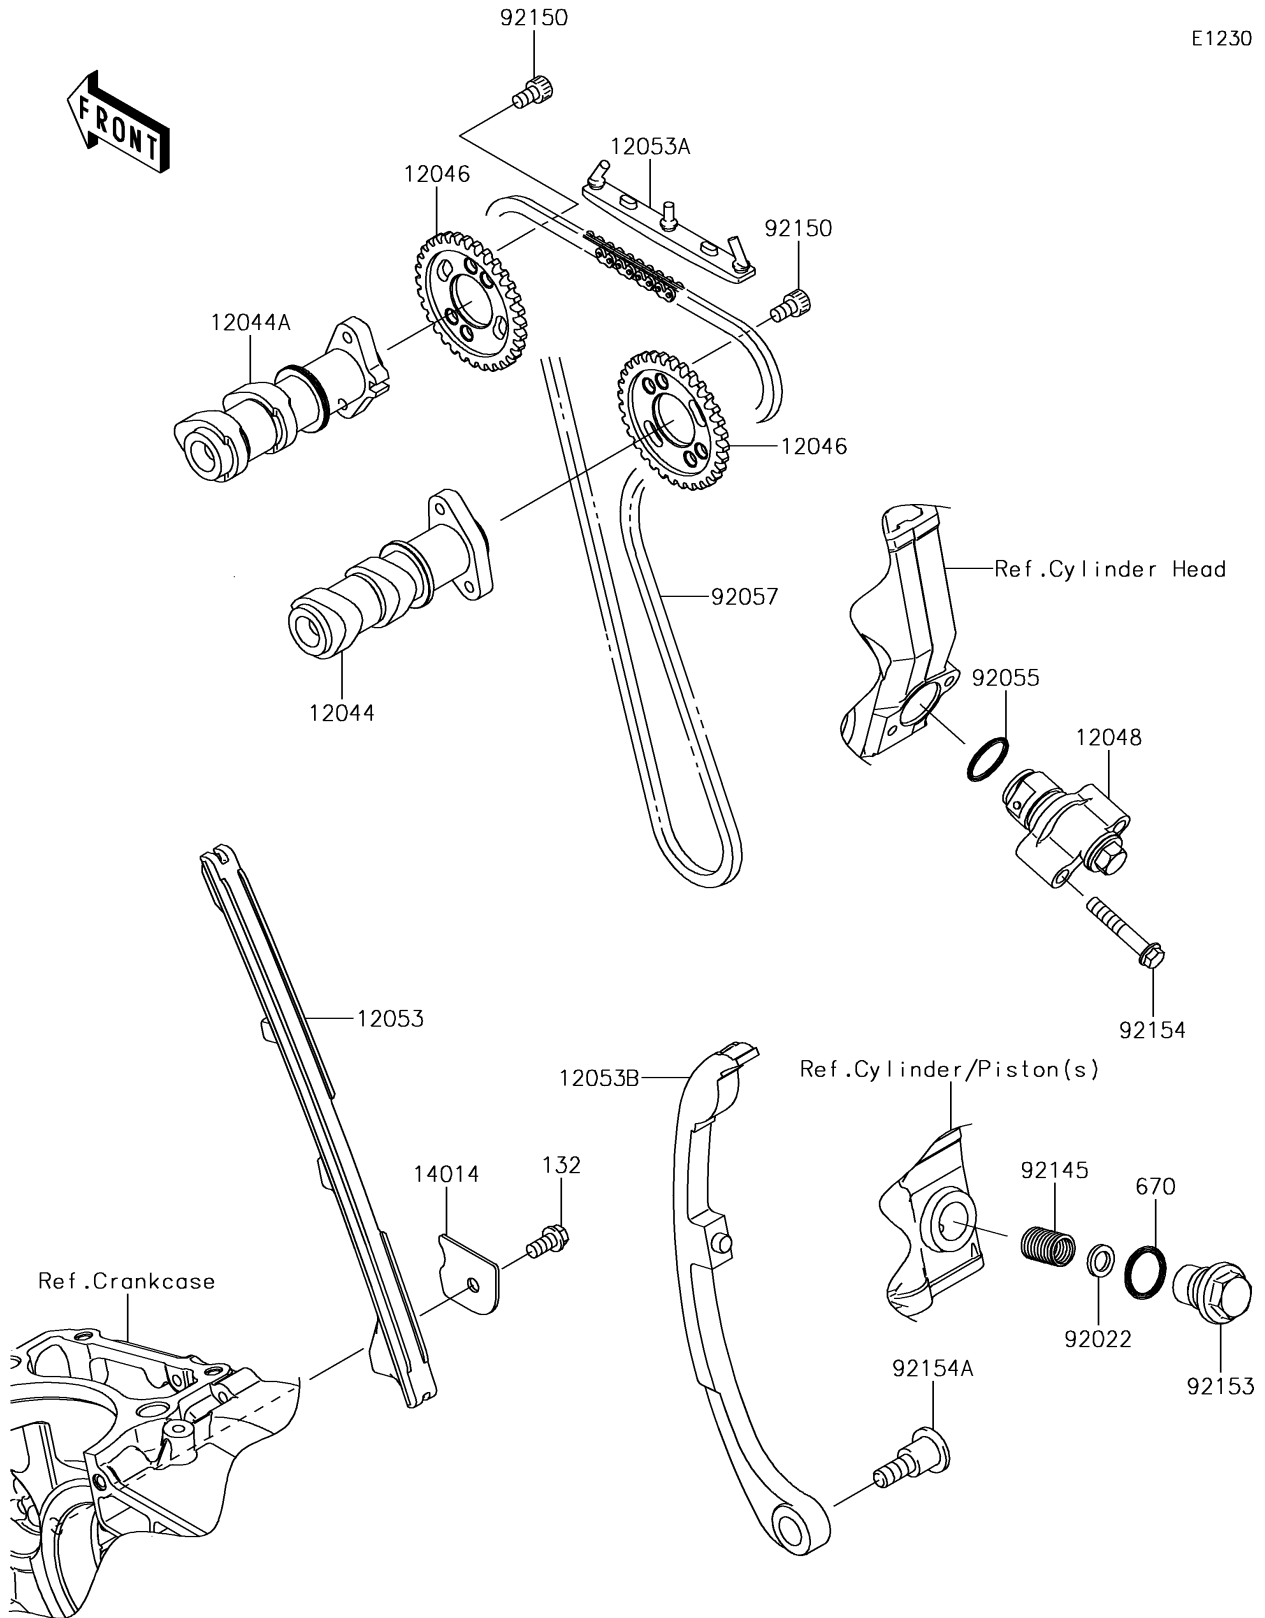

2017 Z250SL ABS PARTS DIAGRAM

Camshaft(s)/Tensioner

E1230

2017 Z250SL ABS PARTS LIST

Camshaft(s)/Tensioner

ITEM NAME	PART NUMBER	QUANTITY
CAMSHAFT-VALVE,INTAKE (Ref # 12044)	12044-0786	1
CAMSHAFT-VALVE,EXHAUST (Ref # 12044A)	12044-0787	1
SPROCKET,CAMSHAFT,32T (Ref # 12046)	12046-0576	2
TENSIONER-ASSY (Ref # 12048)	12048-0054	1
GUIDE-CHAIN,FR (Ref # 12053)	12053-0204	1
GUIDE-CHAIN,UPP (Ref # 12053A)	12053-1317	1
GUIDE-CHAIN,RR (Ref # 12053B)	12053-1391	1
BOLT-FLANGED-SMALL,6X12 (Ref # 132)	132BB0612	1
PLATE-POSITION (Ref # 14014)	14014-1130	1
O RING,18MM (Ref # 670)	670B2018	1
WASHER,8.5X13.5X2 (Ref # 92022)	92022-1108	1
RING-O,18.8X1.9 (Ref # 92055)	92055-086	1
CHAIN,CAM,92RH2010 (Ref # 92057)	92057-1416	1
SPRING,TENSIONER (Ref # 92145)	92145-0993	1
BOLT,SOCKET,6X10 (Ref # 92150)	92150-1650	4
BOLT,TENSIONER (Ref # 92153)	92153-0650	1
BOLT,FLANGED,6X35 (Ref # 92154)	92154-0807	2
BOLT (Ref # 92154A)	92154-1307	1