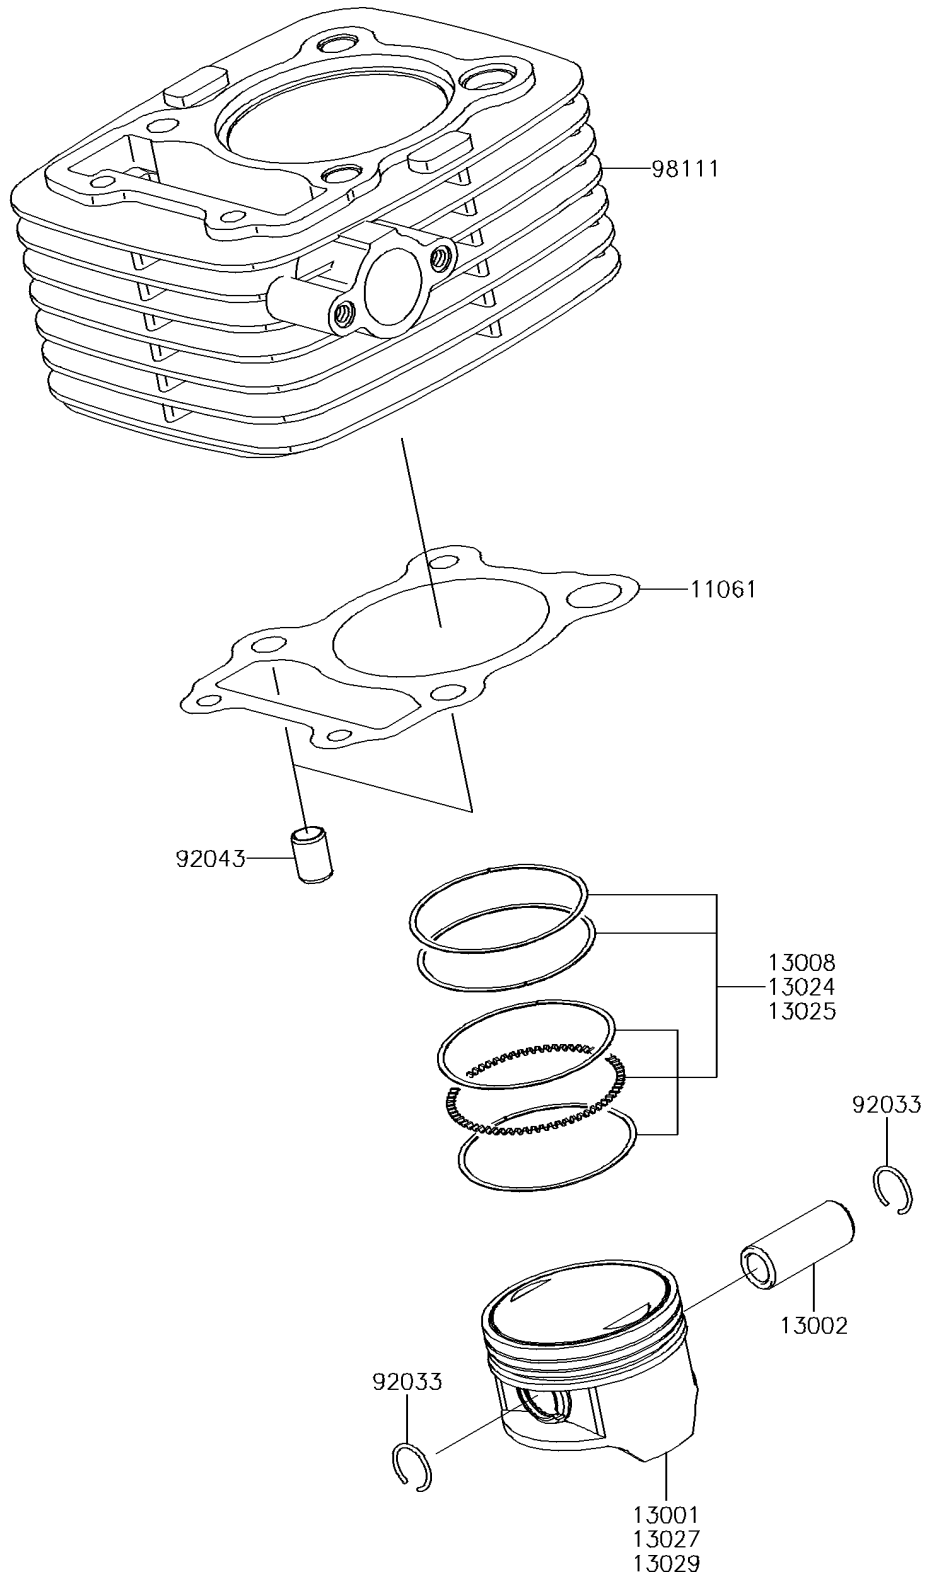

2015 KLX150L (Latin America) PARTS DIAGRAM

Cylinder/Piston(s)

E1120

2015 KLX150L (Latin America) PARTS LIST

Cylinder/Piston(s)

ITEM NAME	PART NUMBER	QUANTITY
-----------	-------------	----------