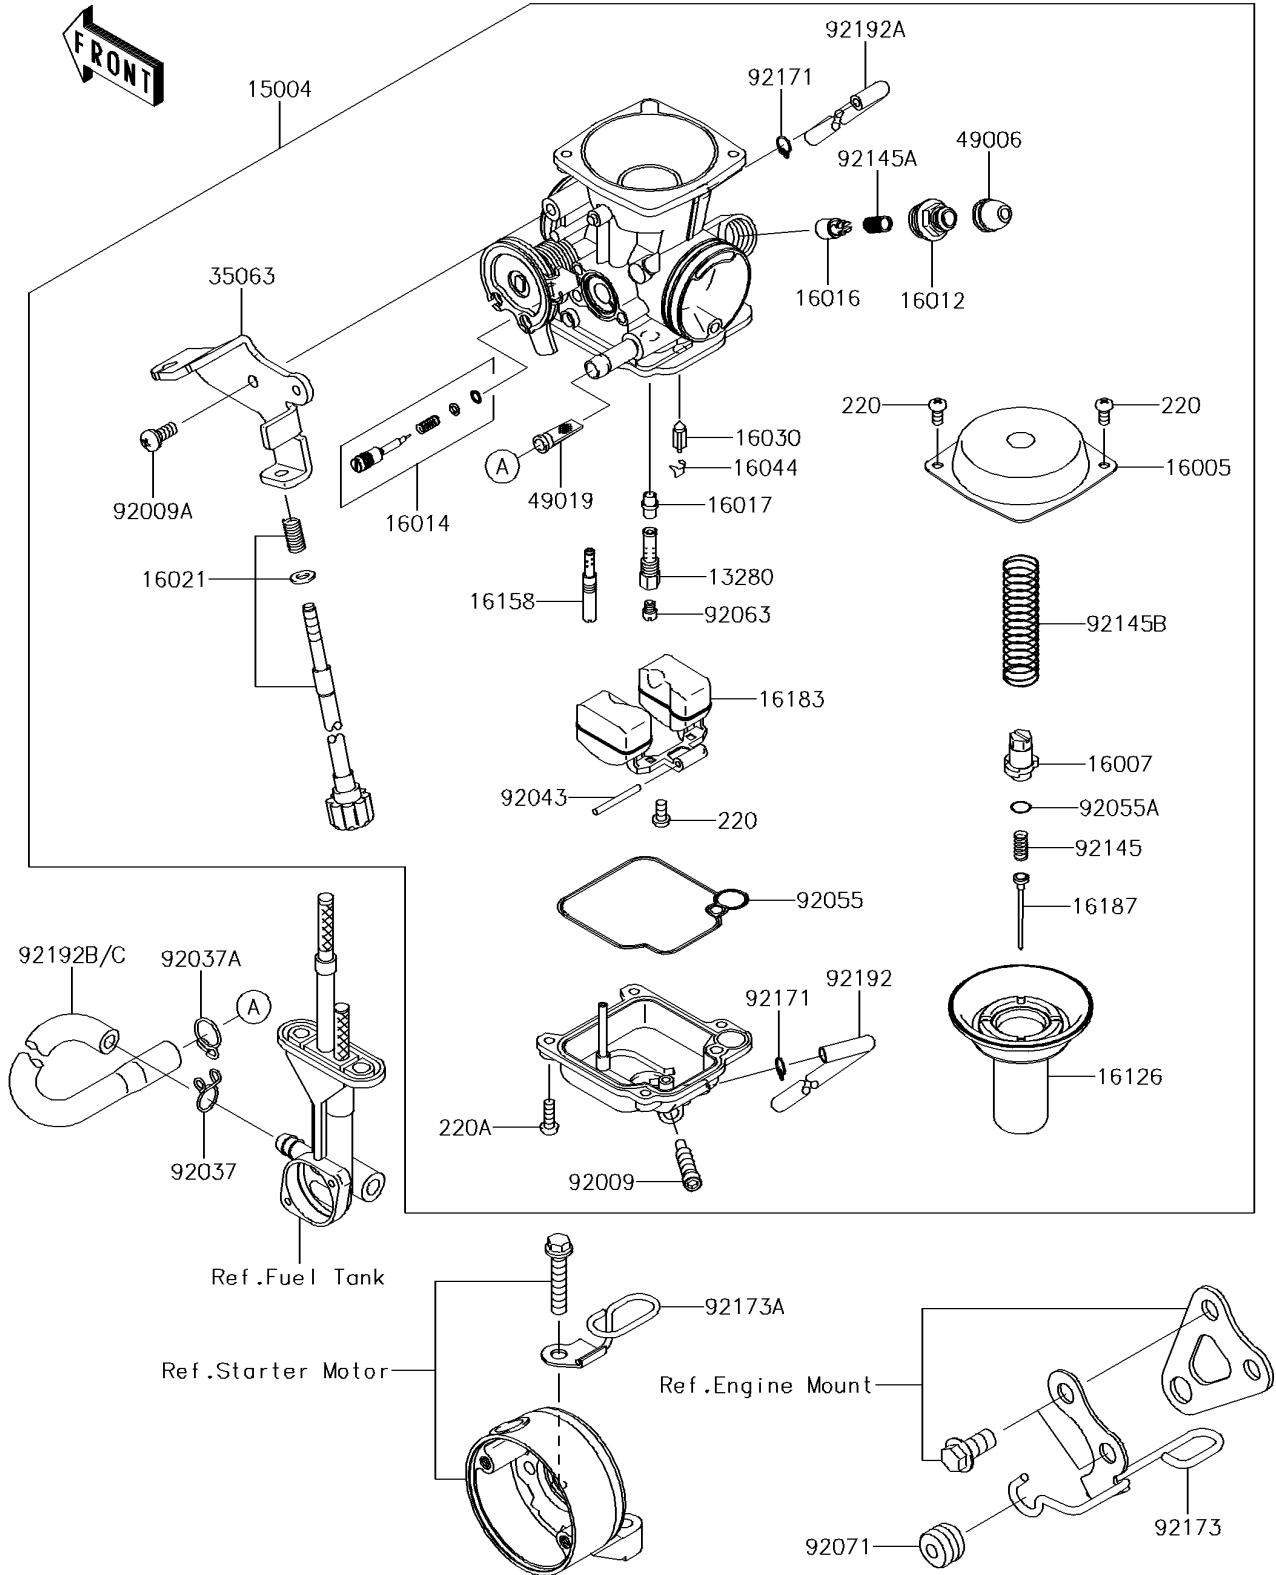

2015 KLX150L (Latin America) PARTS DIAGRAM

Carburetor

E1611

2015 KLX150L (Latin America) PARTS LIST

Carburetor

ITEM NAME	PART NUMBER	QUANTITY
HOLDER (Ref # 13280)	13280-0235	1
CARBURETOR-ASSY (Ref # 15004)	15004-0911	1
TOP-CHAMBER (Ref # 16005)	16005-0003	1
SEAT-SPRING (Ref # 16007)	16007-0020	1
CAP-STARTER PLUNGER (Ref # 16012)	16012-0003	1
SCREW-PILOT AIR (Ref # 16014)	16014-0016	1
PLUNGER,STARTER (Ref # 16016)	16016-0014	1
JET-NEEDLE (Ref # 16017)	16017-0017	1
SCREW-THROTTLE STOP (Ref # 16021)	16021-0022	1
VALVE-FLOAT (Ref # 16030)	16030-0005	1
CLAMP,FLOAT VALVE (Ref # 16044)	16044-007	1
VALVE (Ref # 16126)	16126-0020	1
JET-SLOW (Ref # 16158)	16158-0007	1
FLOAT-ASSY (Ref # 16183)	16183-0004	1
NEEDLE-JET (Ref # 16187)	16187-0573	1
SCREW-PAN-CROS,4X8 (Ref # 220)	220AA0408	3
SCREW-PAN-CROS,4X12 (Ref # 220A)	220AA0412	4
STAY (Ref # 35063)	35063-0684	1
BOOT (Ref # 49006)	49006-0039	1
FILTER-FUEL (Ref # 49019)	49019-1097	1
SCREW,DRAIN,6X0.75 (Ref # 92009)	92009-1551	1
SCREW,PLATE (Ref # 92009A)	92009-1865	1
CLAMP,TUBE (Ref # 92037)	92037-147	1
CLAMP (Ref # 92037A)	92037-1935	1
PIN,FLOAT (Ref # 92043)	92043-1207	1
RING-O,CHAMBER GASKET (Ref # 92055)	92055-0084	1
RING-O (Ref # 92055A)	92055-1223	1
JET-MAIN,#112 (Ref # 92063)	92063-0020	1
GROMMET (Ref # 92071)	92071-0038	1

2015 KLX150L (Latin America) PARTS LIST

Carburetor

ITEM NAME	PART NUMBER	QUANTITY
SPRING (Ref # 92145)	92145-0309	1
SPRING,COIL (Ref # 92145A)	92145-0313	1
SPRING (Ref # 92145B)	92145-0936	1
CLAMP (Ref # 92171)	92171-0494	2
CLAMP (Ref # 92173)	92173-1066	1
CLAMP (Ref # 92173A)	92173-1430	1
TUBE (Ref # 92192)	92192-0233	1
TUBE (Ref # 92192A)	92192-0876	1
TUBE,FUEL,L=160 (Ref # 92192B)	92192-1241	1