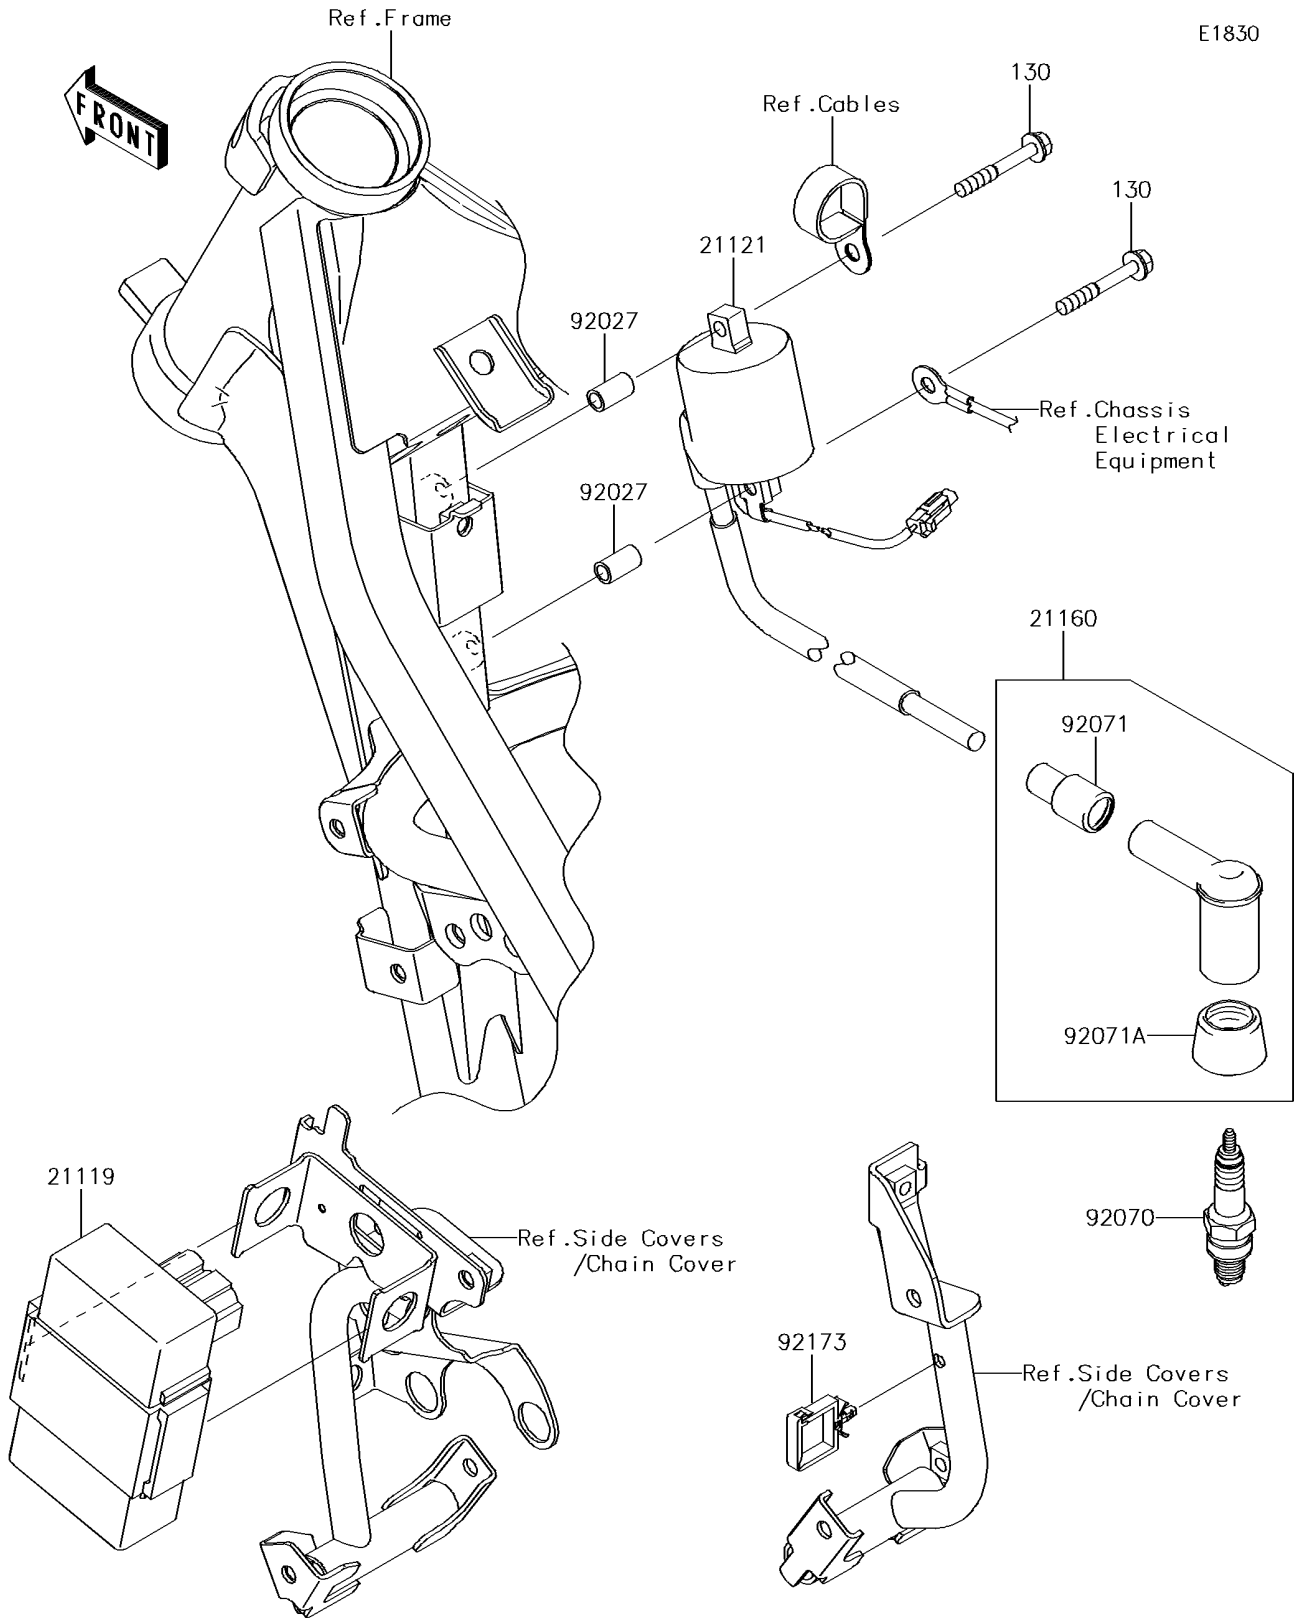

# 2015 KLX150L (Latin America) PARTS DIAGRAM

## Ignition System

## 2015 KLX150L (Latin America) PARTS LIST

### Ignition System

ITEM NAME	PART NUMBER	QUANTITY
BOLT-FLANGED,5X35 (Ref # 130)	130BA0535	2
IGNITER (Ref # 21119)	21119-0593	1
COIL-IGNITION (Ref # 21121)	21121-0036	1
CAP-ASSY-PLUG (Ref # 21160)	21160-0001	1
COLLAR,5.6X8X14.5 (Ref # 92027)	92027-1789	2
PLUG-SPARK,CR7HSA (Ref # 92070)	92070-0037	1
GROMMET (Ref # 92071)	92071-0001	1
GROMMET (Ref # 92071A)	92071-0002	1
CLAMP (Ref # 92173)	92173-1513	1