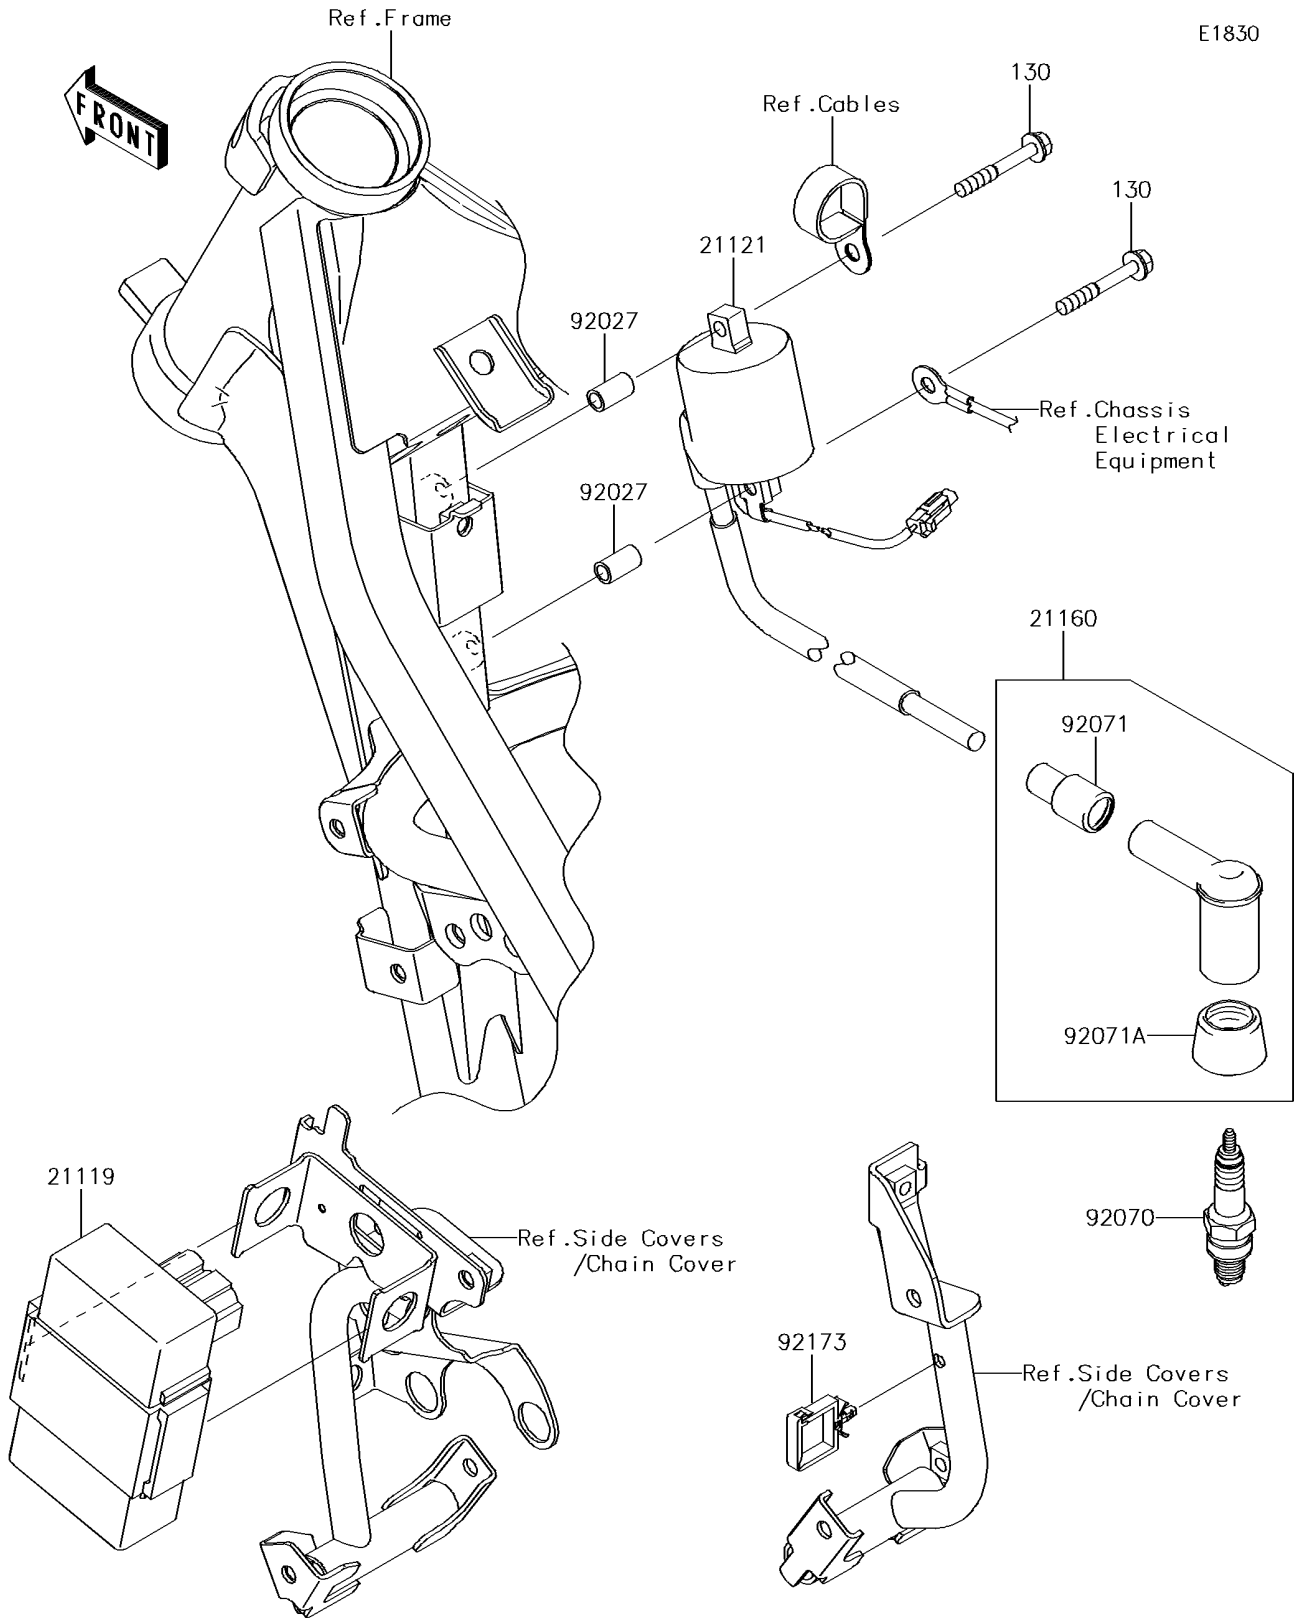

2017 KLX150L (Latin America) PARTS DIAGRAM

Ignition System

2017 KLX150L (Latin America) PARTS LIST

Ignition System

ITEM NAME	PART NUMBER	QUANTITY
BOLT-FLANGED,5X35 (Ref # 130)	130BA0535	2
IGNITER (Ref # 21119)	21119-0593	1
COIL-IGNITION (Ref # 21121)	21121-0036	1
CAP-ASSY-PLUG (Ref # 21160)	21160-0001	1
COLLAR,5.6X8X14.5 (Ref # 92027)	92027-1789	2
PLUG-SPARK,CR7HSA (Ref # 92070)	92070-0037	1
GROMMET (Ref # 92071)	92071-0001	1
GROMMET (Ref # 92071A)	92071-0002	1
CLAMP (Ref # 92173)	92173-1513	1