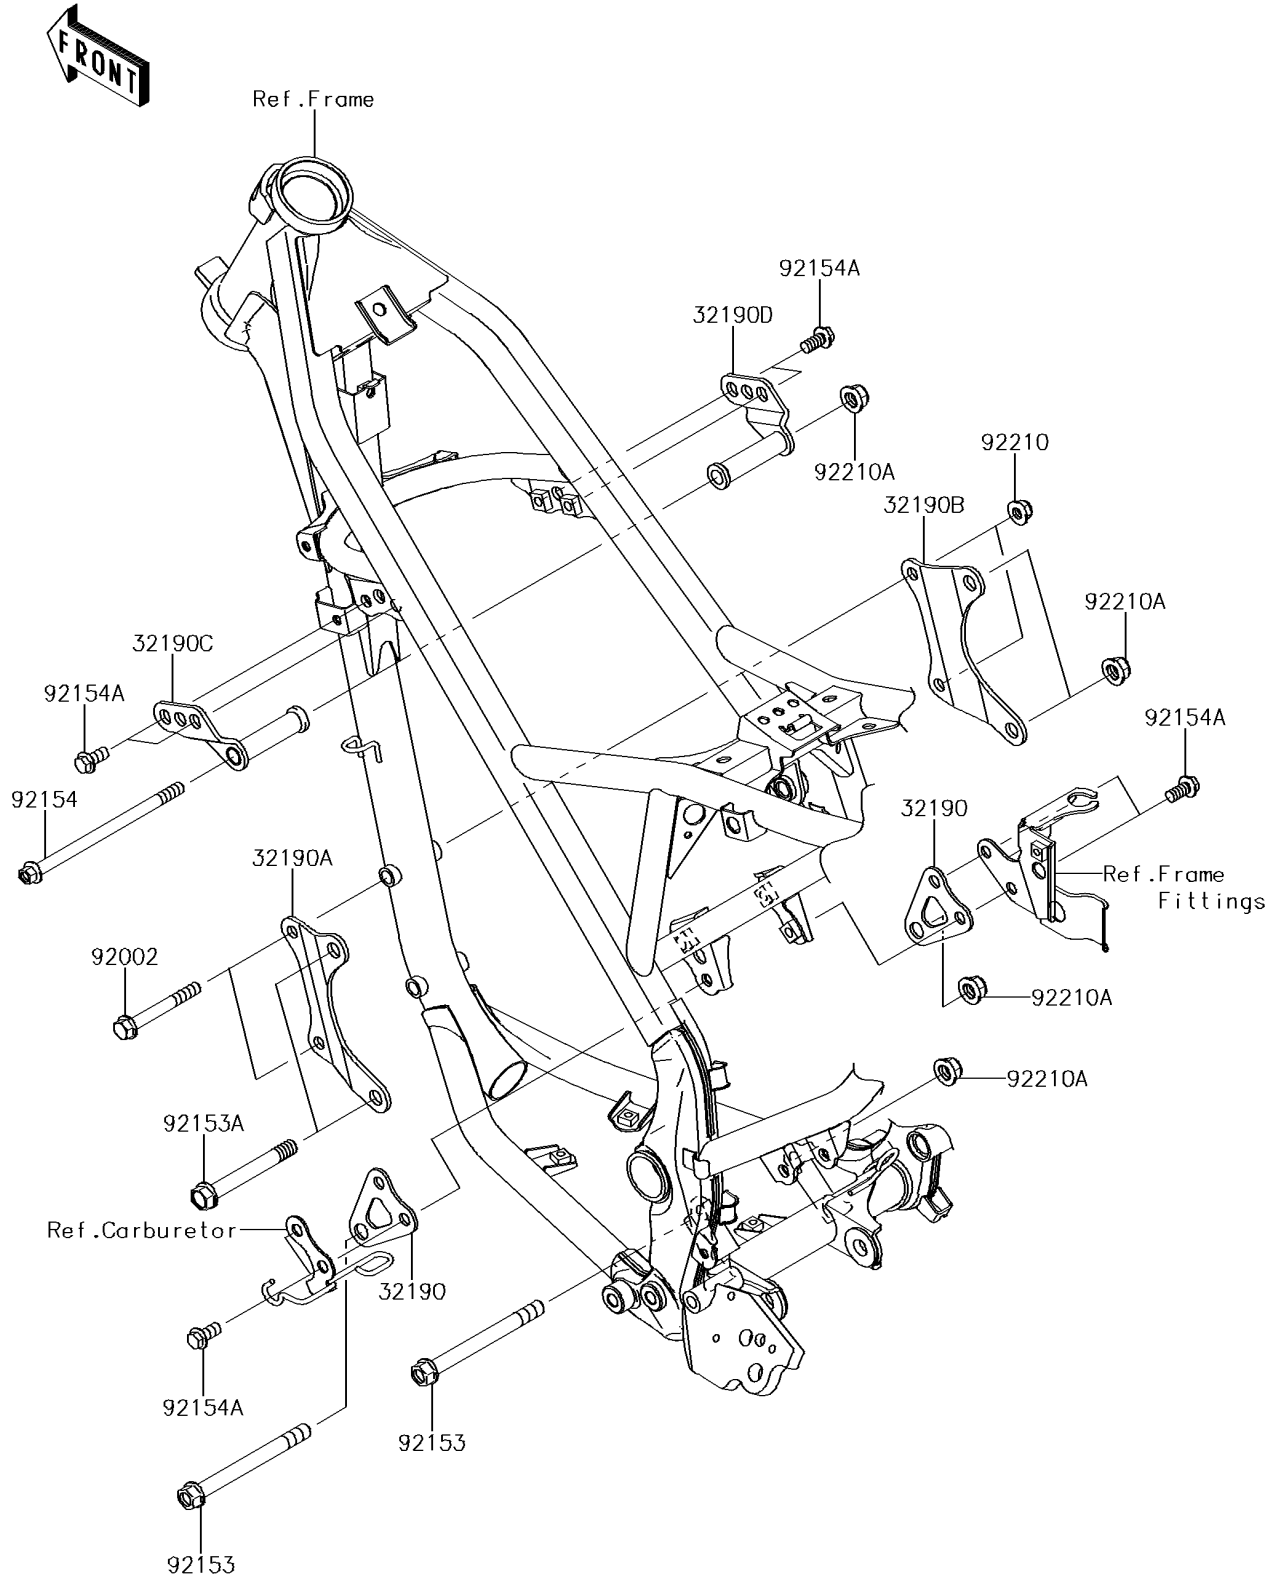

2015 KLX150L (Latin America) PARTS DIAGRAM

Engine Mount

F2122

2015 KLX150L (Latin America) PARTS LIST

Engine Mount

ITEM NAME	PART NUMBER	QUANTITY
-----------	-------------	----------