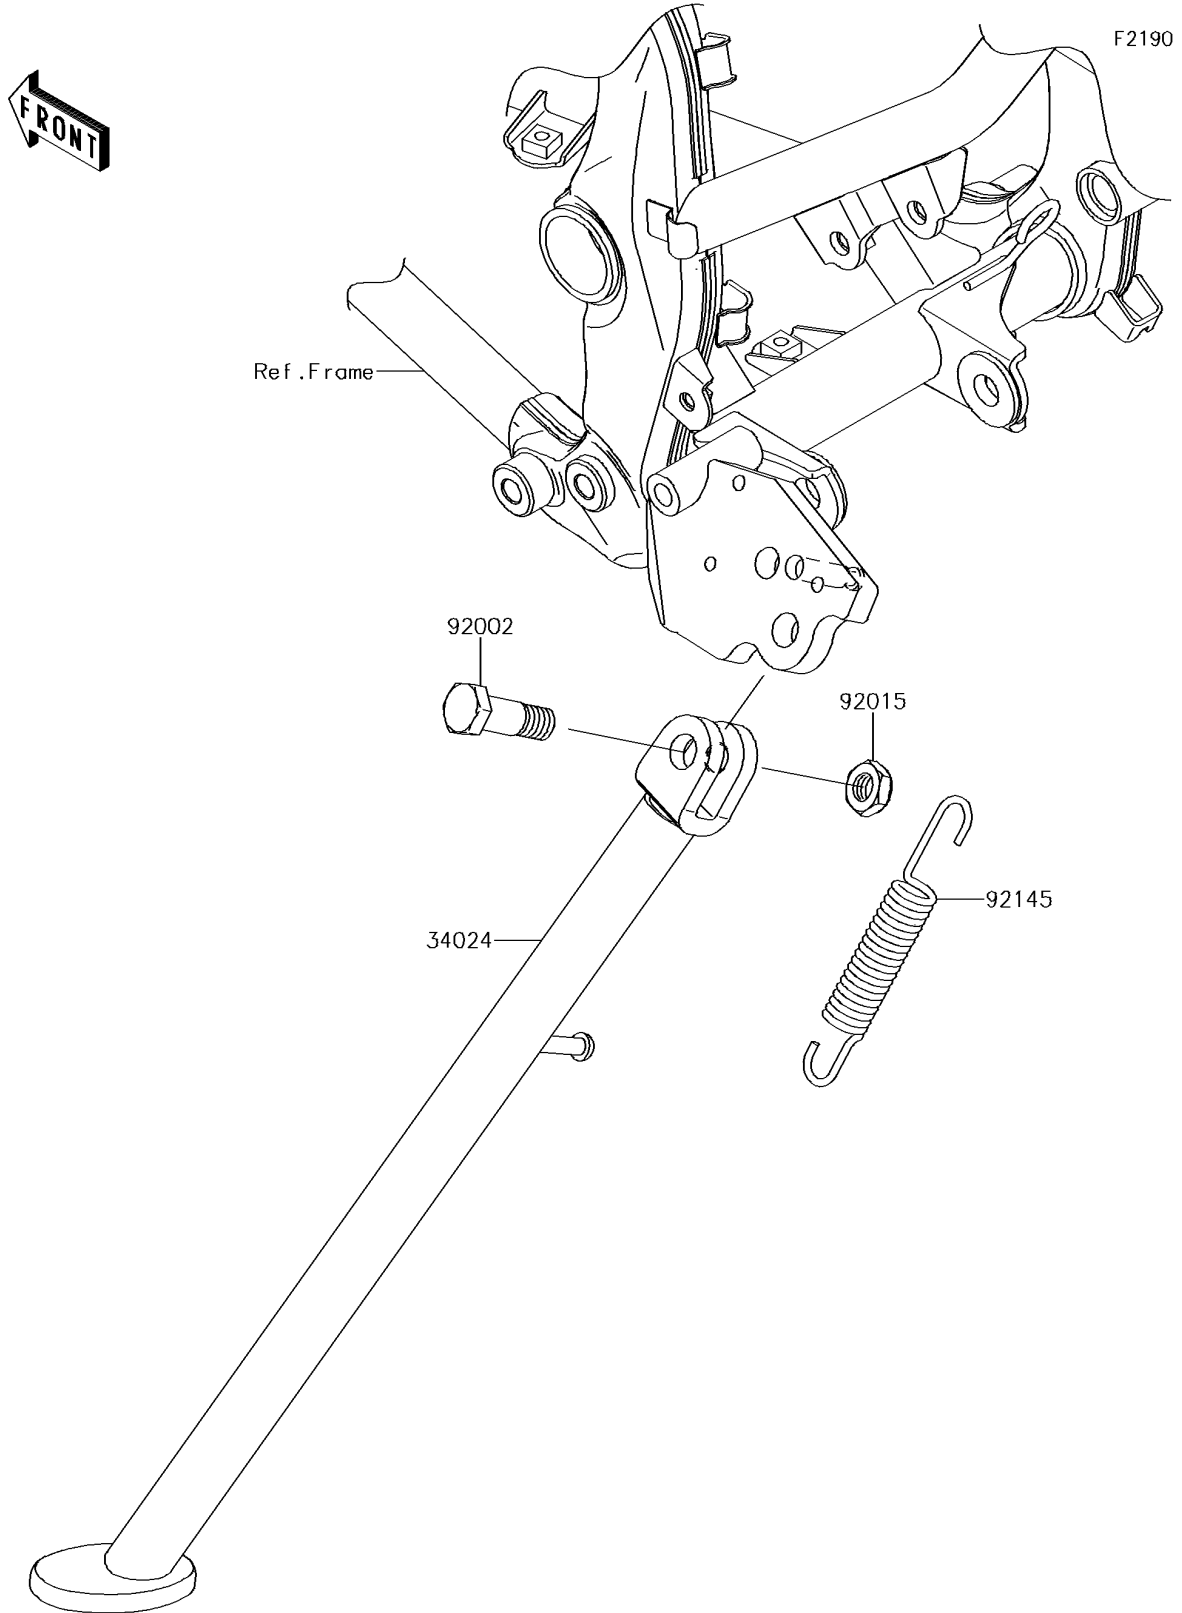

2017 KLX150L (Latin America) PARTS DIAGRAM

Stand(s)

2017 KLX150L (Latin America) PARTS LIST

Stand(s)

ITEM NAME	PART NUMBER	QUANTITY
STAND-SIDE,P.SILVER (Ref # 34024)	34024-0121-458	1
BOLT,SIDE STAND (Ref # 92002)	92002-1813	1
NUT,LOCK,10MM (Ref # 92015)	92015-1962	1
SPRING (Ref # 92145)	92145-1588	1