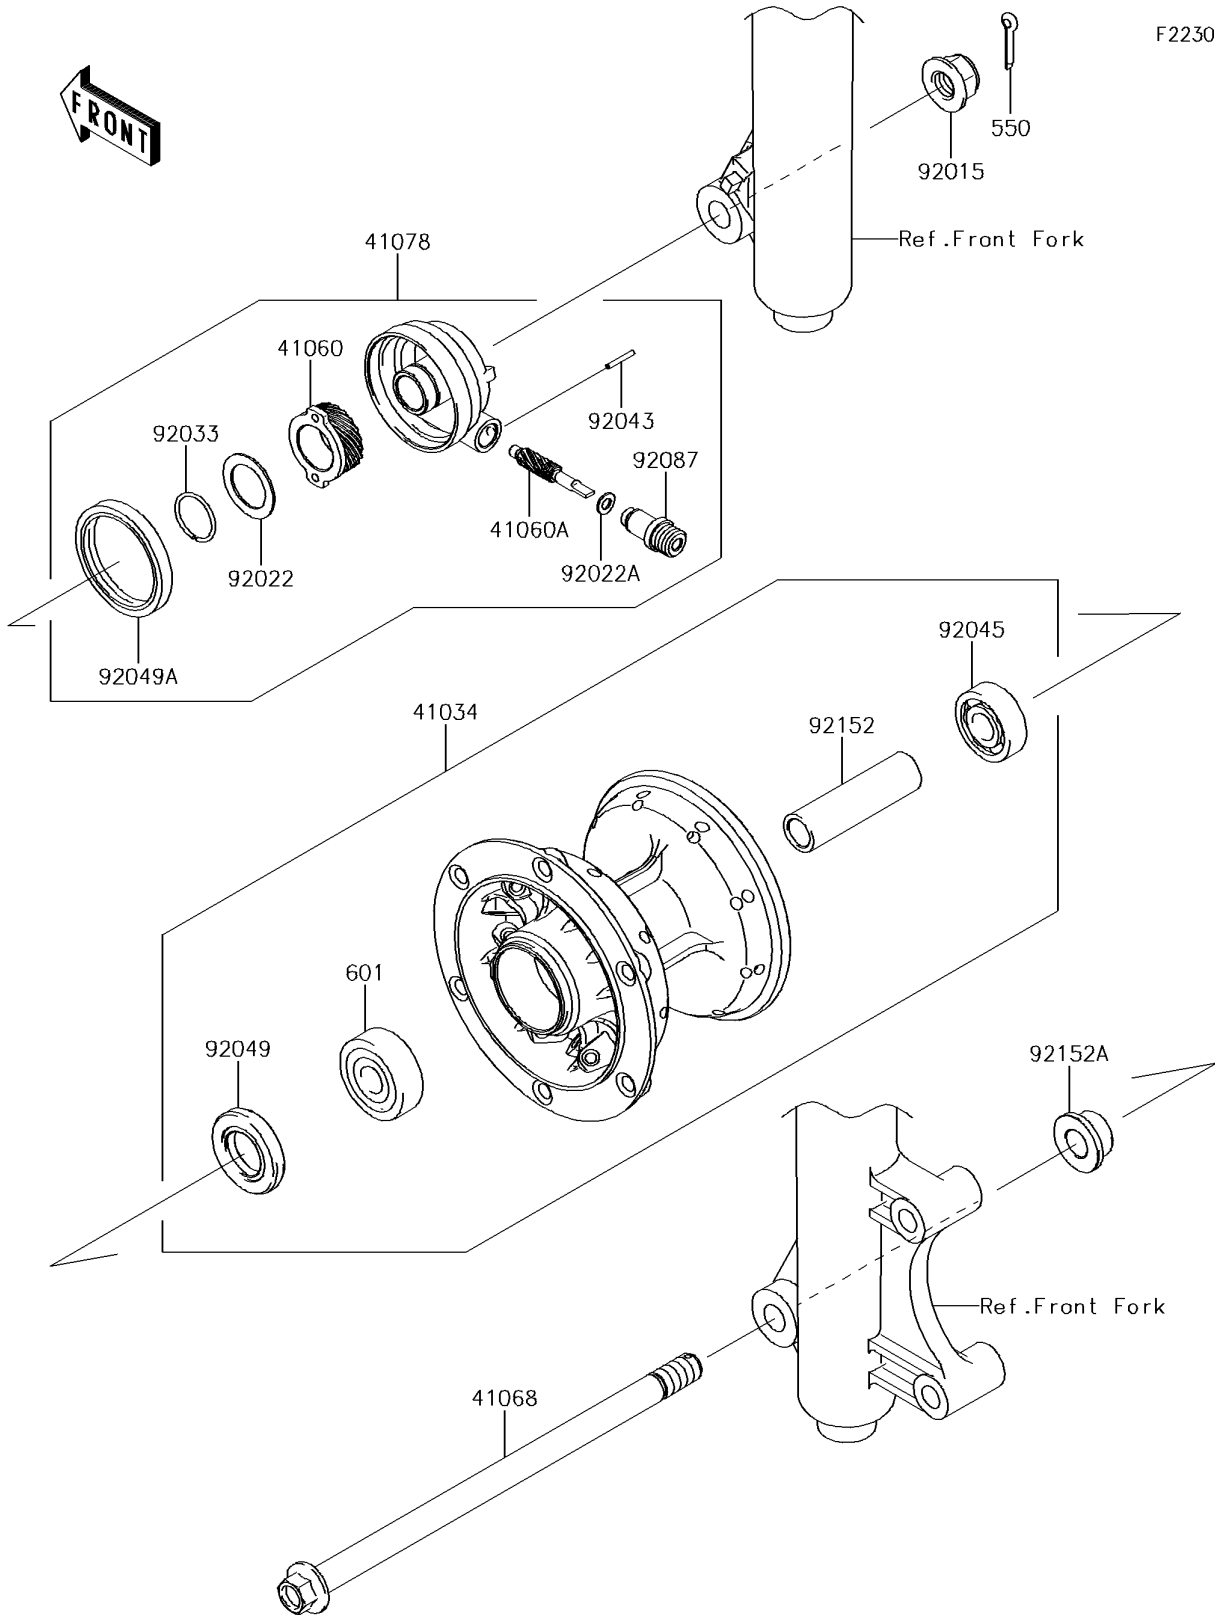

# 2015 KLX150L (Latin America) PARTS DIAGRAM

Front Hub

# 2015 KLX150L (Latin America) PARTS LIST

Front Hub

ITEM NAME	PART NUMBER	QUANTITY
-----------	-------------	----------