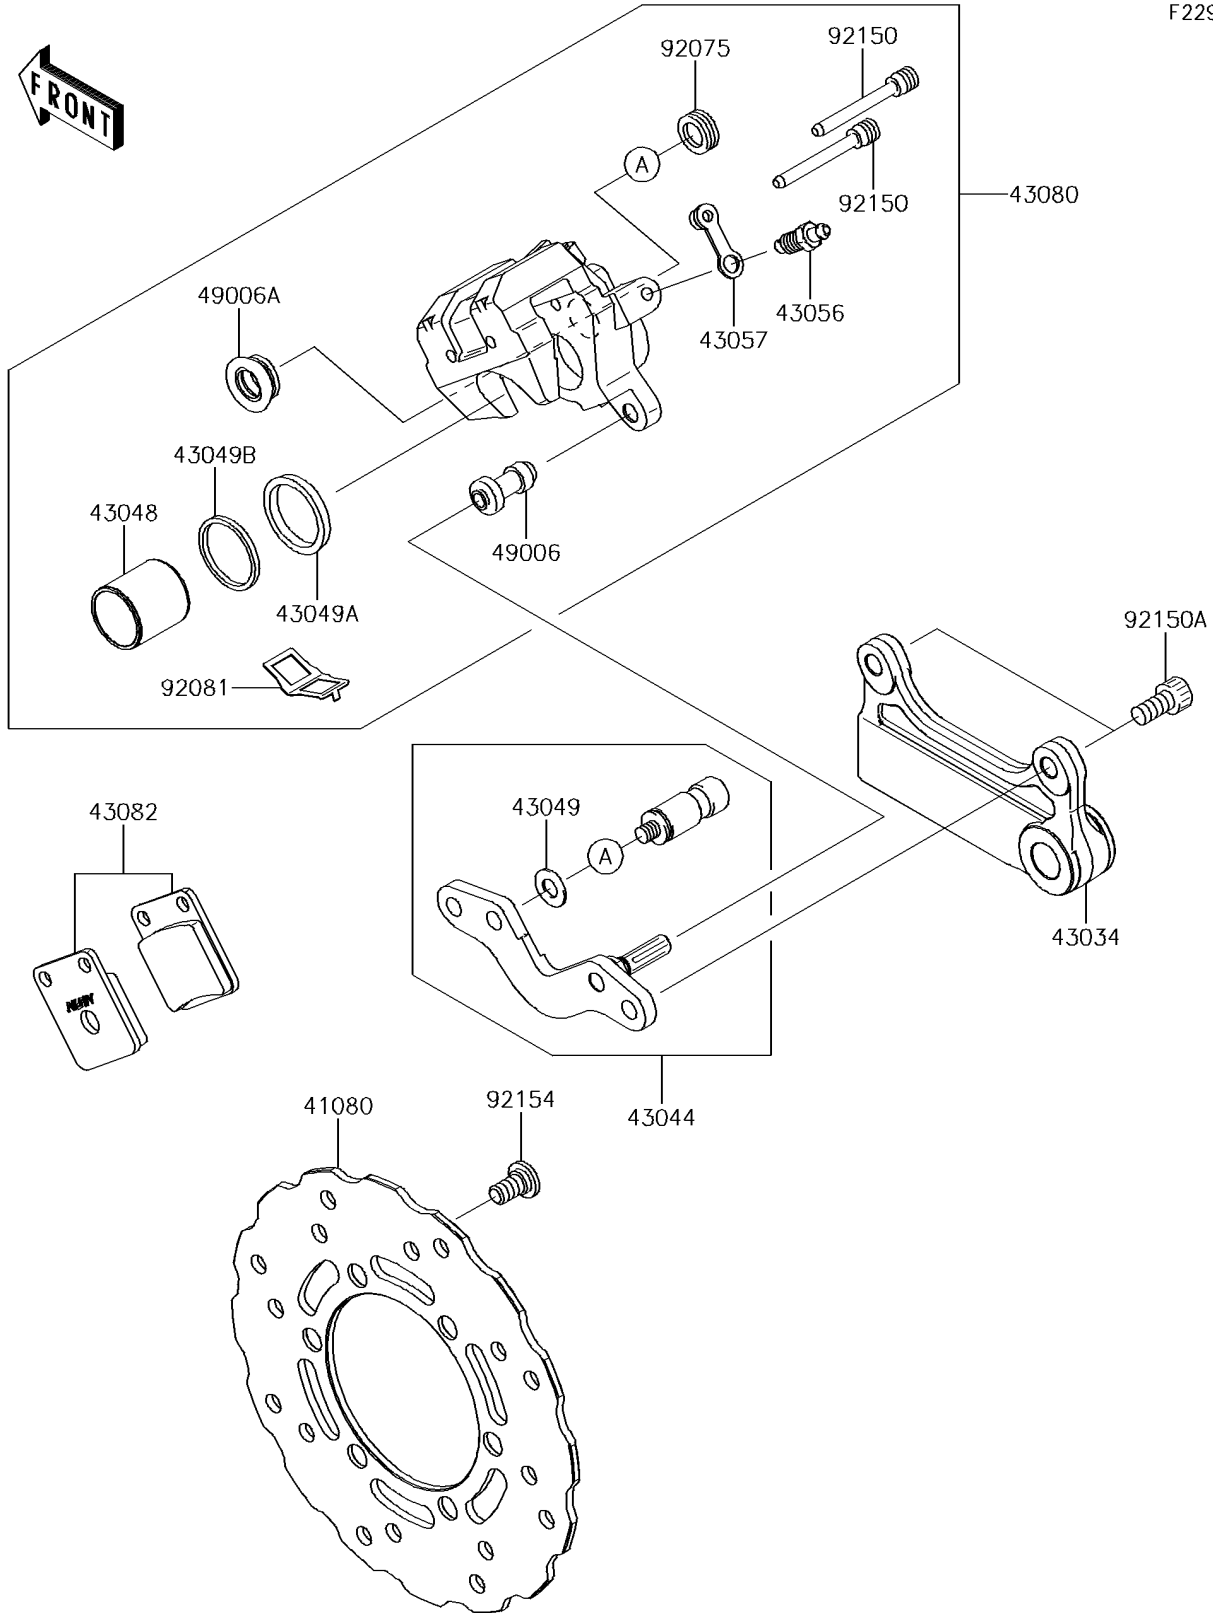

2017 KLX150L (Latin America) PARTS DIAGRAM

Rear Brake

F2294

2017 KLX150L (Latin America) PARTS LIST

Rear Brake

ITEM NAME	PART NUMBER	QUANTITY
DISC (Ref # 41080)	41080-0639	1
HOLDER-BRAKE,RR (Ref # 43034)	43034-0106	1
HOLDER-COMP-CALIPER,RR (Ref # 43044)	43044-1076	1
PISTON-CALIPER (Ref # 43048)	43048-1090	1
PACKING (Ref # 43049)	43049-1025	1
PACKING,PISTON SEAL (Ref # 43049A)	43049-1060	1
PACKING,PISTON SEAL (Ref # 43049B)	43049-1061	1
BREATHER-BRAKE (Ref # 43056)	43056-1056	1
CAP-BREATHER (Ref # 43057)	43057-1001	1
CALIPER-SUB-ASSY,RR (Ref # 43080)	43080-0123	1
PAD-ASSY-BRAKE (Ref # 43082)	43082-0043	1
BOOT,CALIPER (Ref # 49006)	49006-1088	1
BOOT,CALIPER (Ref # 49006A)	49006-1089	1
DAMPER (Ref # 92075)	92075-1414	1
SPRING,PAD (Ref # 92081)	92081-1502	1
BOLT (Ref # 92150)	92150-1144	2
BOLT,SOCKET,8X16 (Ref # 92150A)	92150-1840	2
BOLT,SOCKET,8X15 (Ref # 92154)	92154-1181	6