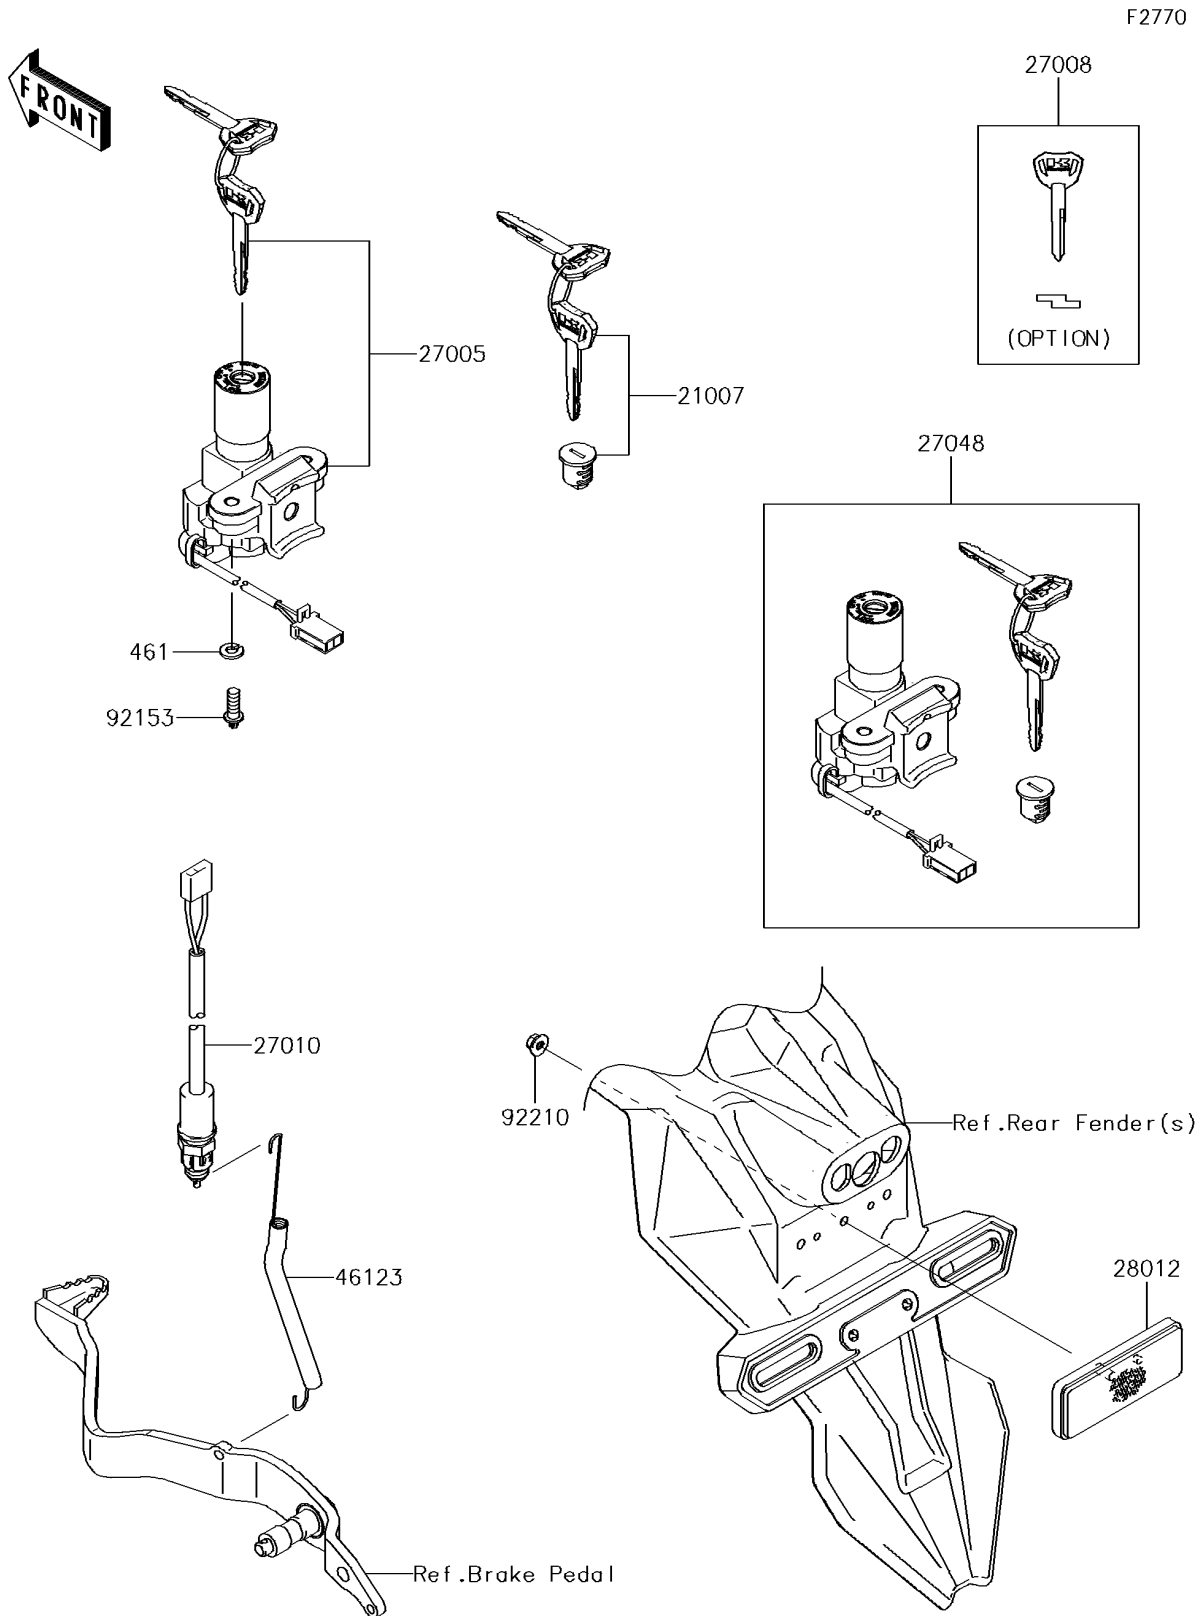

2015 KLX150L (Latin America) PARTS DIAGRAM

Ignition Switch

2015 KLX150L (Latin America) PARTS LIST

Ignition Switch

ITEM NAME	PART NUMBER	QUANTITY
ROTOR,LOCK,TANK CAP (Ref # 21007)	21007-5075	1
SWITCH-ASSY-IGNITION (Ref # 27005)	27005-0614	1
KEY-LOCK,BLANK (Ref # 27008)	27008-0559	1
SWITCH,REAR BRAKE (Ref # 27010)	27010-0106	1
SWITCH-ASSY (Ref # 27048)	27048-5085	1
REFLECTOR-REFLEX (Ref # 28012)	28012-1077	1
WASHER-SPRING,6MM (Ref # 461)	461DA0600	2
SPRING-COMP (Ref # 46123)	46123-0007	1
BOLT,TORX,6X16 (Ref # 92153)	92153-0967	2
NUT,FLANGED,5MM (Ref # 92210)	92210-1607	1