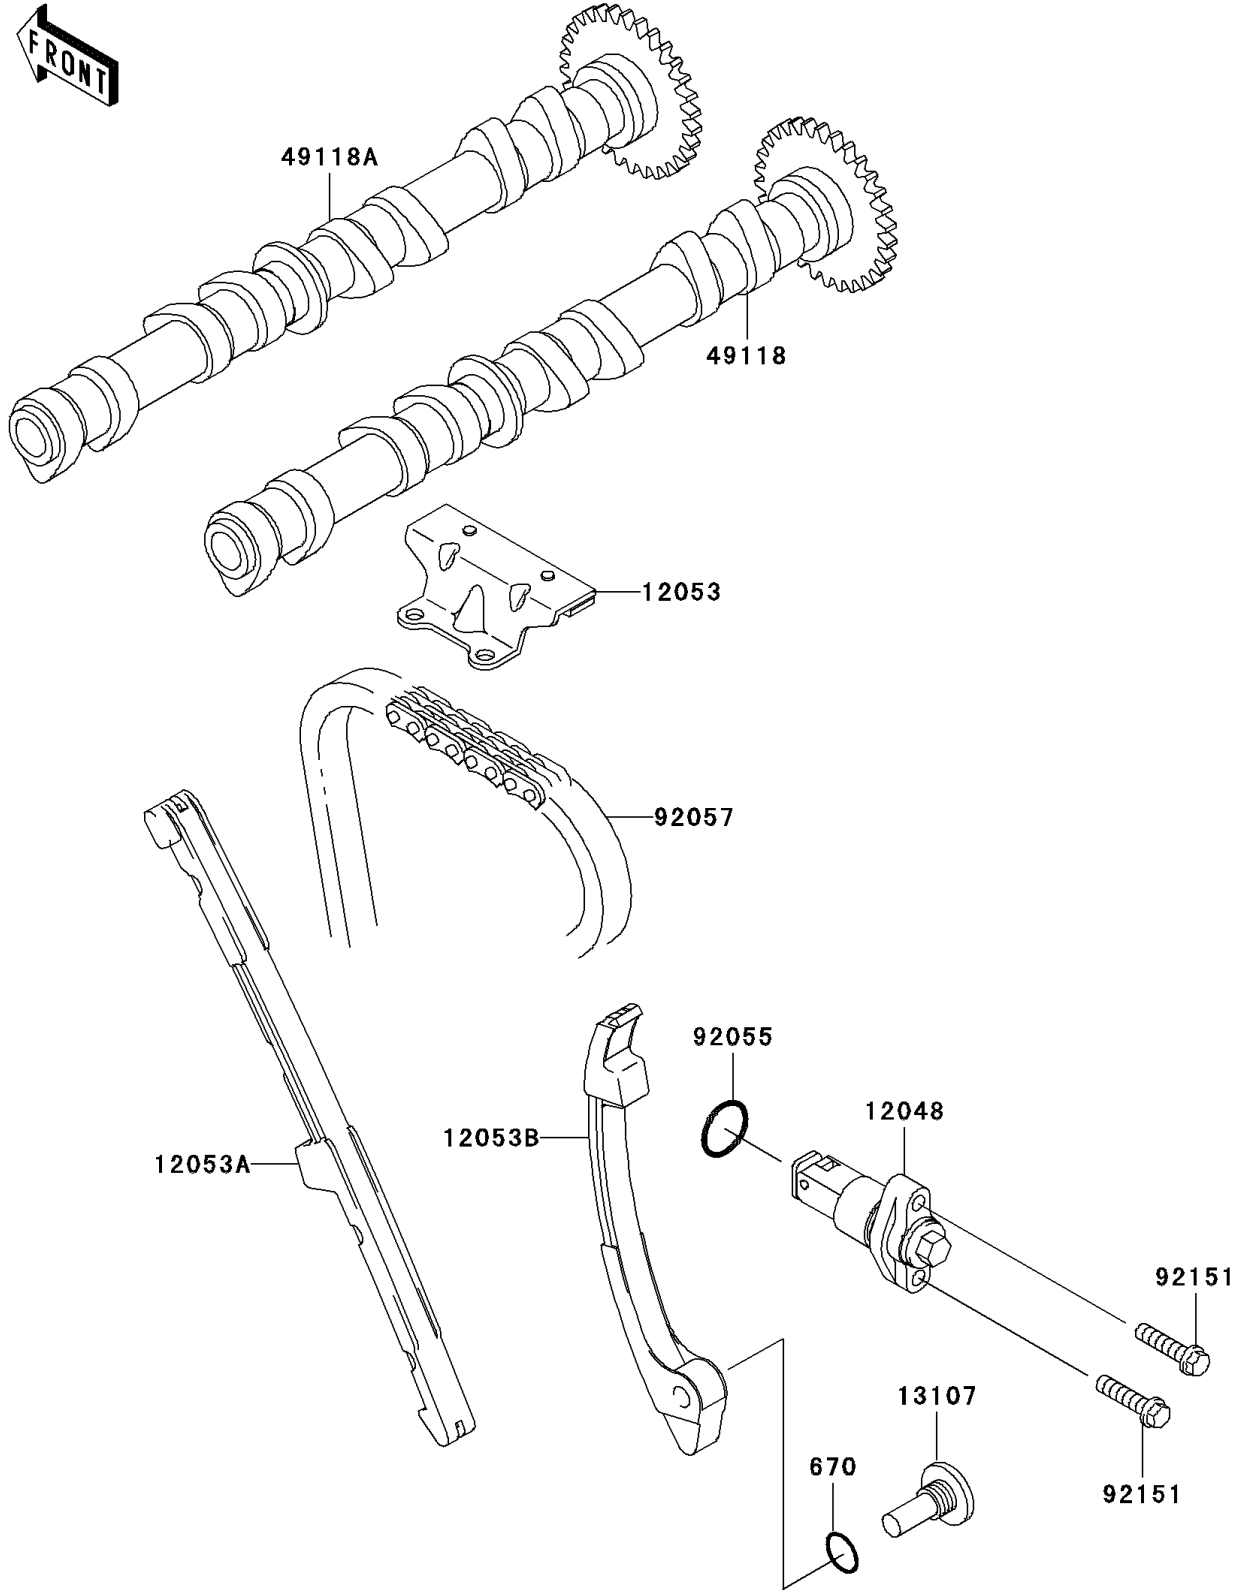

2006 ZZR600 PARTS DIAGRAM

Camshaft(s)/Tensioner

E1230

2006 ZZR600 PARTS LIST

Camshaft(s)/Tensioner

ITEM NAME	PART NUMBER	QUANTITY
O RING,14MM (Ref # 670)	670D2014	1
TENSIONER-ASSY (Ref # 12048)	12048-1181	1
GUIDE-CHAIN,UPP (Ref # 12053)	12053-1352	1
GUIDE-CHAIN,FR (Ref # 12053A)	12053-1408	1
GUIDE-CHAIN,RR (Ref # 12053B)	12053-1409	1
SHAFT (Ref # 13107)	13107-1226	1
CAMSHAFT-COMP,INTAKE (Ref # 49118)	49118-1191	1
CAMSHAFT-COMP,EXHAUST (Ref # 49118A)	49118-1192	1
RING-O,18.8X1.9 (Ref # 92055)	92055-086	1
CHAIN,CAM,92RH2015 (Ref # 92057)	92057-1397	1
BOLT,FLANGED-SMALL,6X25 (Ref # 92151)	92151-1930	2