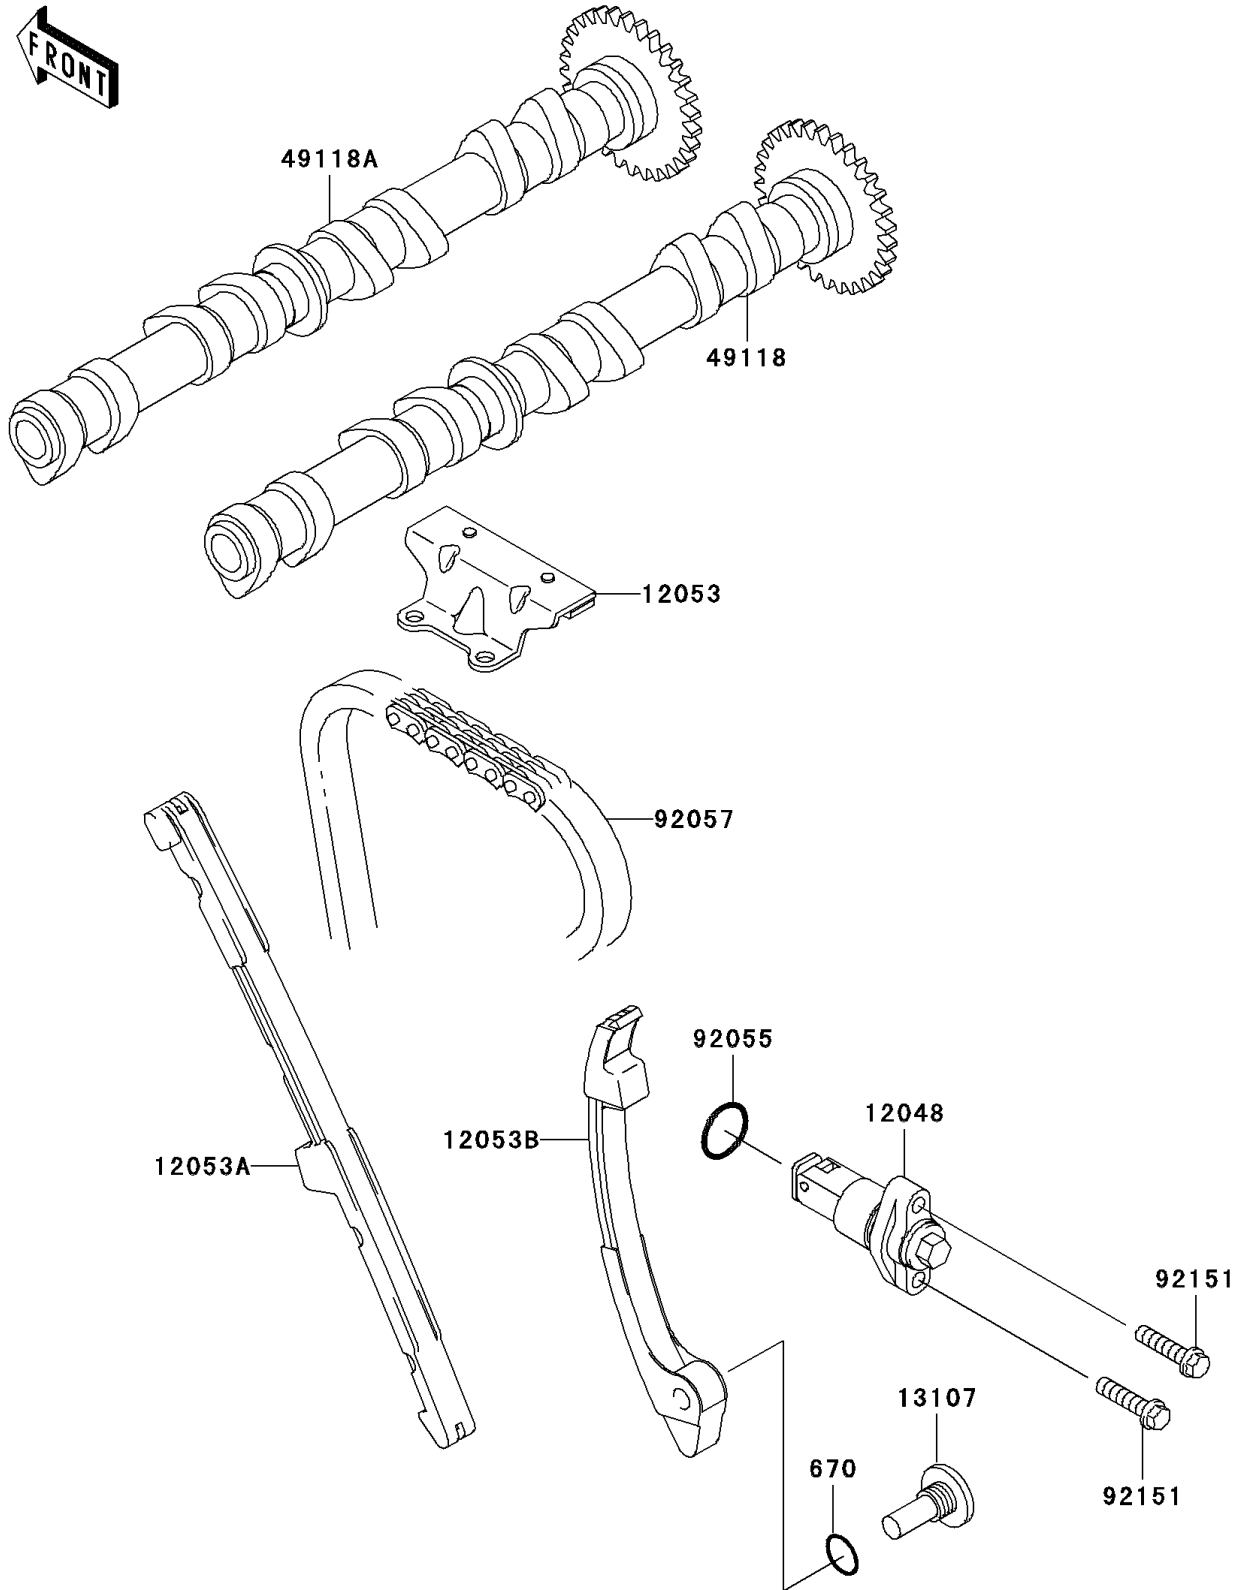

2008 ZZR® 600 PARTS DIAGRAM

Camshaft(s)/Tensioner

E1230

2008 ZZR® 600 PARTS LIST

Camshaft(s)/Tensioner

ITEM NAME	PART NUMBER	QUANTITY
O RING,14MM (Ref # 670)	670D2014	1
TENSIONER-ASSY (Ref # 12048)	12048-1181	1
GUIDE-CHAIN,UPP (Ref # 12053)	12053-1352	1
GUIDE-CHAIN,FR (Ref # 12053A)	12053-1408	1
GUIDE-CHAIN,RR (Ref # 12053B)	12053-1409	1
SHAFT (Ref # 13107)	13107-1226	1
CAMSHAFT-COMP,INTAKE (Ref # 49118)	49118-1191	1
CAMSHAFT-COMP,EXHAUST (Ref # 49118A)	49118-1192	1
RING-O,18.8X1.9 (Ref # 92055)	92055-086	1
CHAIN,CAM,92RH2015 (Ref # 92057)	92057-1397	1
BOLT,FLANGED-SMALL,6X25 (Ref # 92151)	92151-1930	2