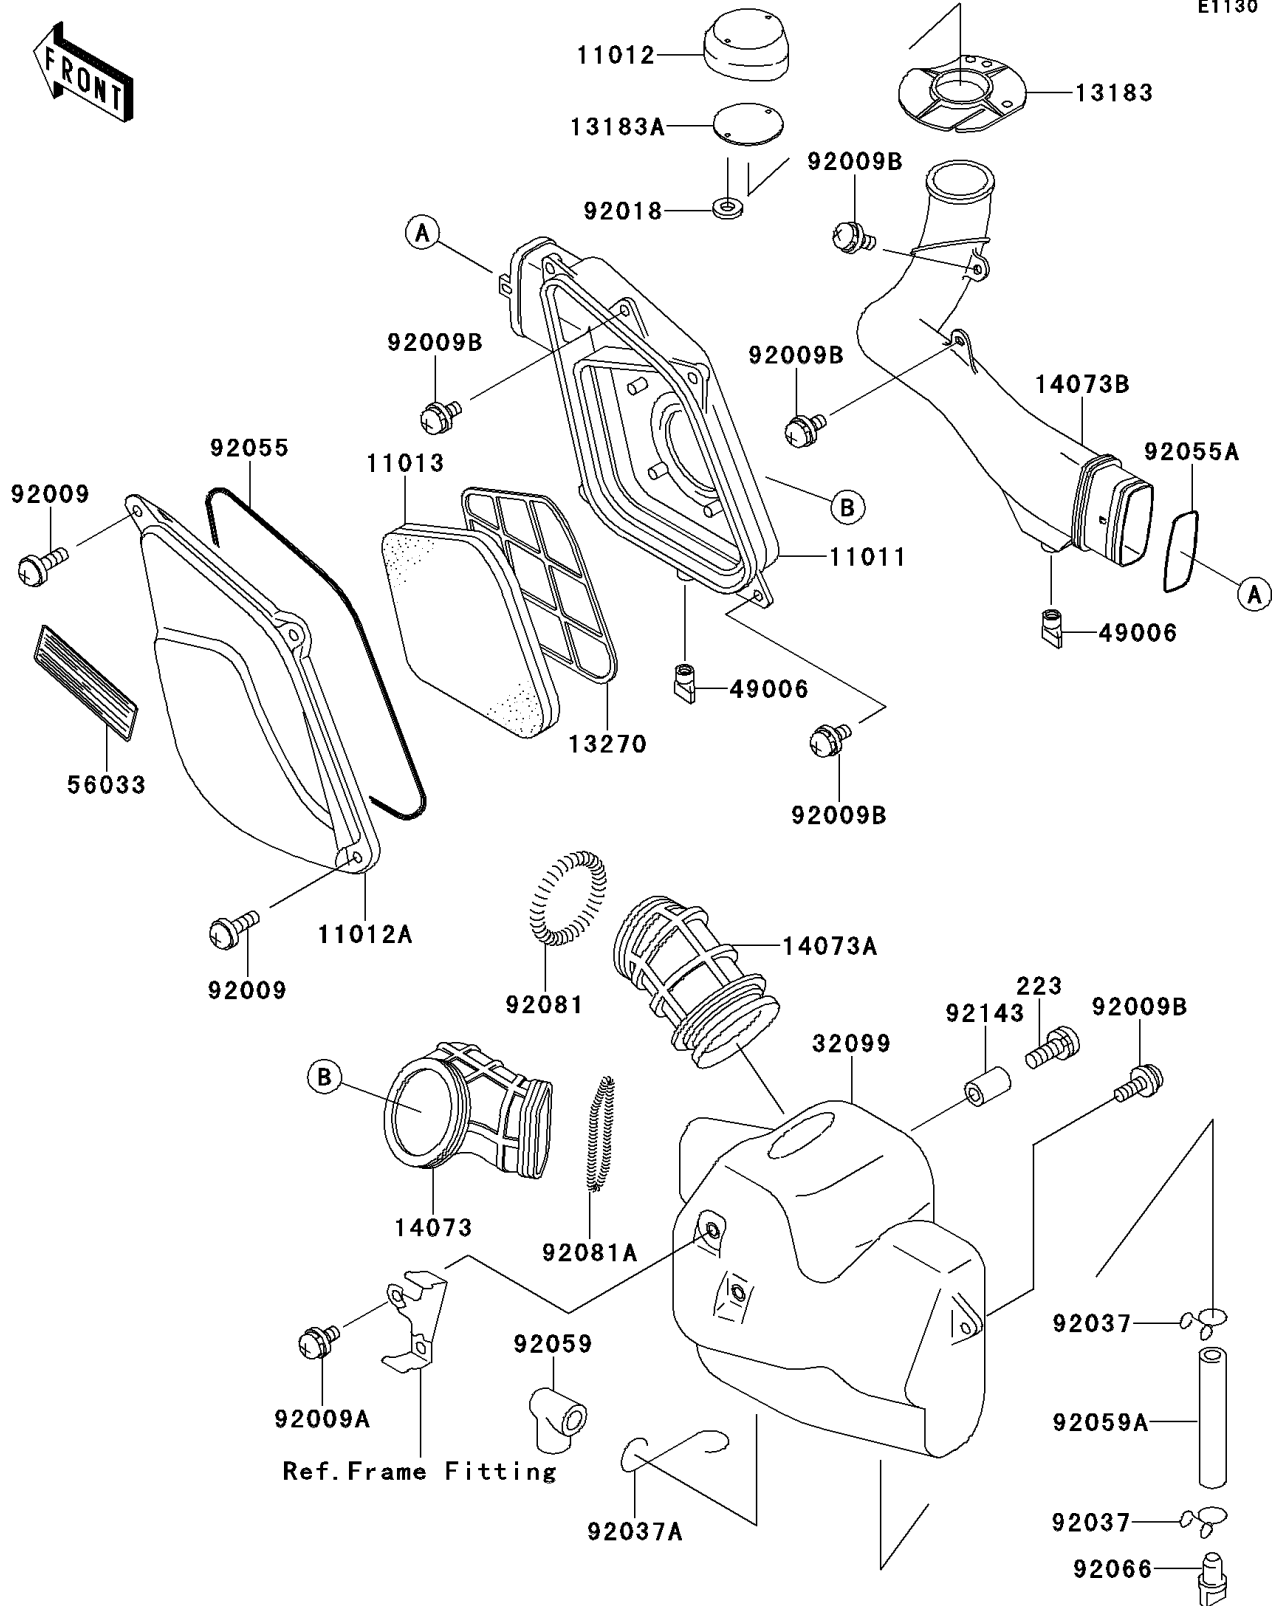

# 1996 Mojave 250 PARTS DIAGRAM

Air Cleaner

E1130

# 1996 Mojave 250 PARTS LIST

## Air Cleaner

ITEM NAME	PART NUMBER	QUANTITY
SCREW-PAN-WS-CROS (Ref # 223)	223C0635	1
CASE-AIR FILTER (Ref # 11011)	11011-1442	1
CAP,SNORKL DUCT (Ref # 11012)	11012-1537	1
CAP,CAR FILTER (Ref # 11012A)	11012-1902	1
ELEMENT-AIR FILTER (Ref # 11013)	11013-1145	1
PLATE,SNORKL DUCT (Ref # 13183)	13183-1019	1
PLATE,SNORKL CAP (Ref # 13183A)	13183-1020	1
PLATE,ELEMENT (Ref # 13270)	13270-1317	1
DUCT,CHAMBER-AIRFILTER (Ref # 14073)	14073-1266	1
DUCT,CARBURETER-CHAMBER (Ref # 14073A)	14073-1267	1
DUCT,SNORKL (Ref # 14073B)	14073-1629	1
CASE,AIR CHAMBER (Ref # 32099)	32099-1155	1
BOOT (Ref # 49006)	49006-1292	2
LABEL-MANUAL,MAINTENANCE (Ref # 56033)	56033-1079	1
SCREW,6X18,BLACK (Ref # 92009)	92009-1181	4
SCREW,6X14 (Ref # 92009A)	92009-1275	1
SCREW,6X16 (Ref # 92009B)	92009-1276	5
NUT,PUSH,3MM (Ref # 92018)	92018-005	2
CLAMP,TUBE (Ref # 92037)	92037-147	2
CLAMP (Ref # 92037A)	92037-1821	1
RING-O,AIR FILTER CASE (Ref # 92055)	92055-1344	1
RING-O,57.3X3 (Ref # 92055A)	92055-1345	1
TUBE,BREATHER (Ref # 92059)	92059-1693	1
TUBE,7X10X100 (Ref # 92059A)	92059-1736	1
PLUG,DRAIN (Ref # 92066)	92066-1211	1
SPRING,COIL (Ref # 92081)	92081-1177	1
SPRING,DUCT (Ref # 92081A)	92081-1638	1
COLLAR (Ref # 92143)	92143-1046	1