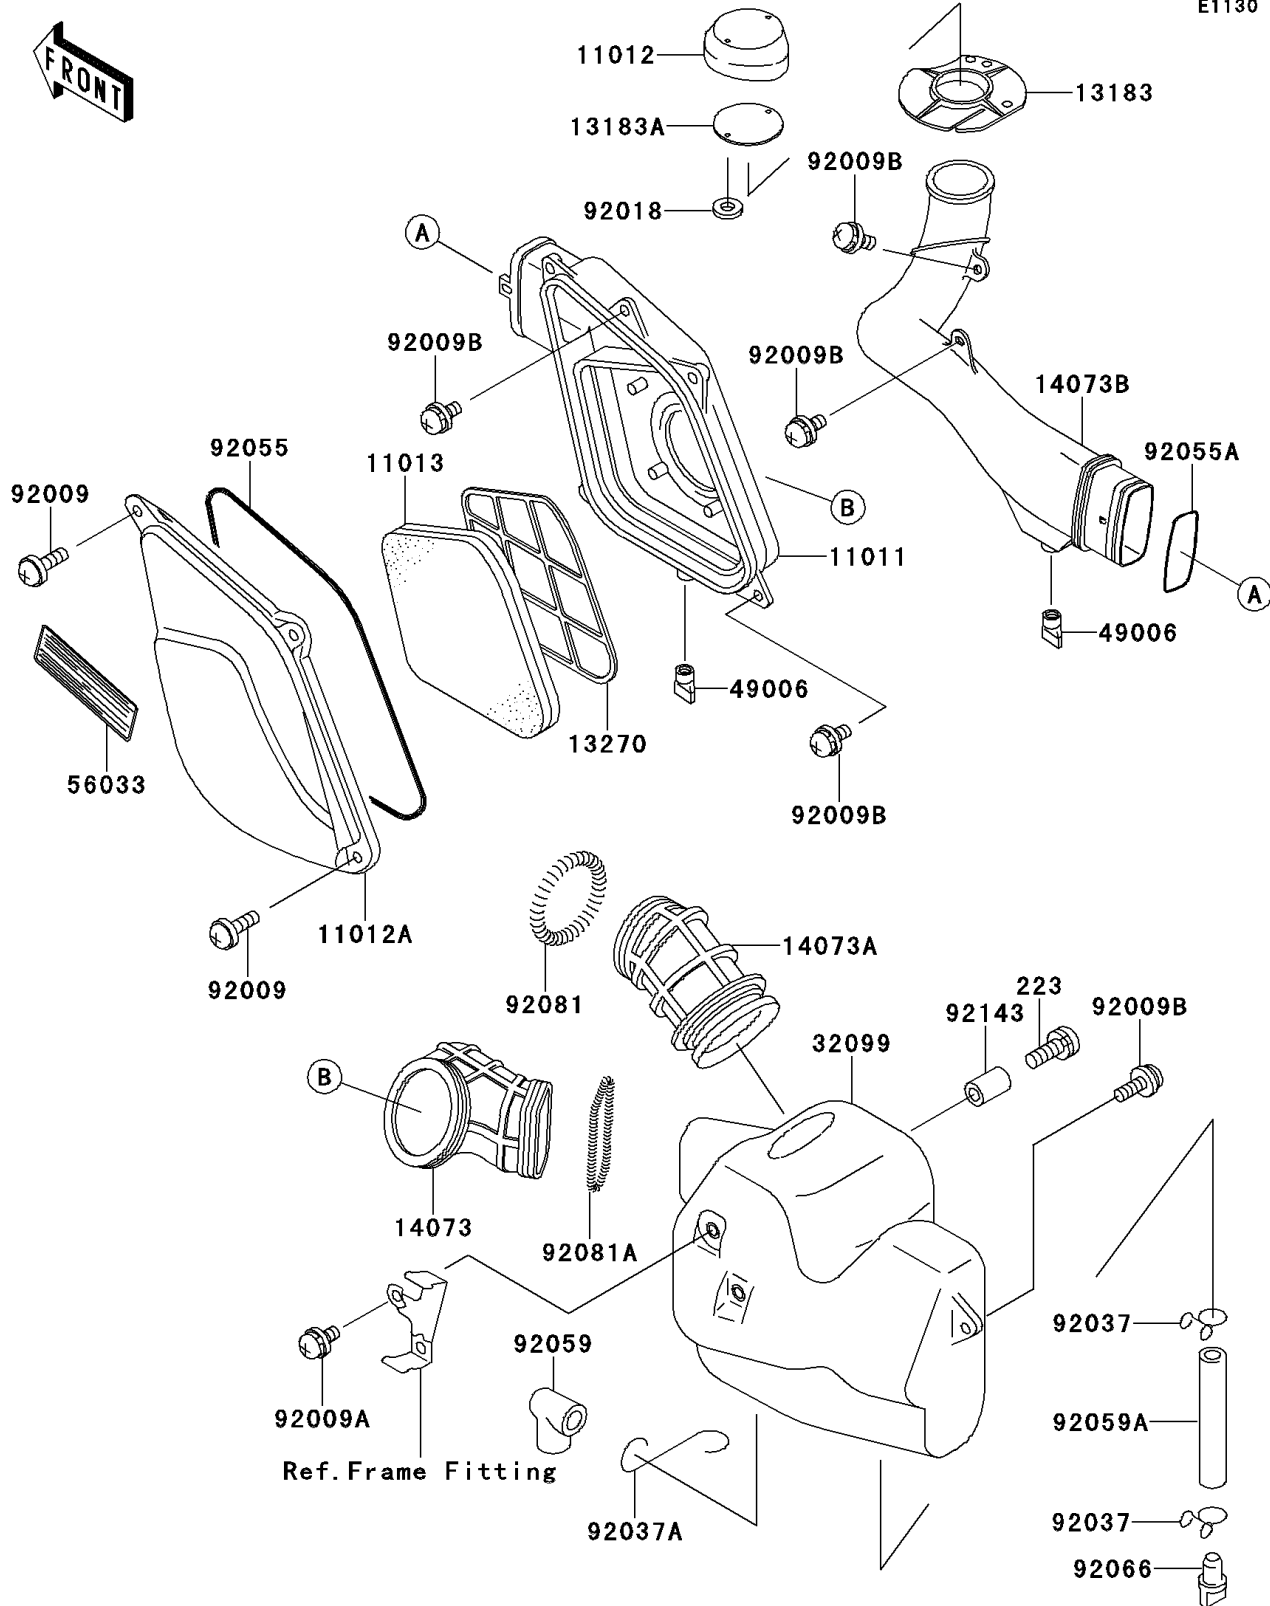

# 1998 Mojave 250 PARTS DIAGRAM

Air Cleaner

E1130

# 1998 Mojave 250 PARTS LIST

## Air Cleaner

ITEM NAME	PART NUMBER	QUANTITY
SCREW-PAN-WS-CROS (Ref # 223)	223C0635	1
CASE-AIR FILTER (Ref # 11011)	11011-1442	1
CAP,SNORKL DUCT (Ref # 11012)	11012-1537	1
CAP,CAR FILTER (Ref # 11012A)	11012-1902	1
ELEMENT-AIR FILTER (Ref # 11013)	11013-1145	1
PLATE,SNORKL DUCT (Ref # 13183)	13183-1019	1
PLATE,SNORKL CAP (Ref # 13183A)	13183-1020	1
PLATE,ELEMENT (Ref # 13270)	13270-1317	1
DUCT,CHAMBER-AIRFILTER (Ref # 14073)	14073-1266	1
DUCT,CARBURETER-CHAMBER (Ref # 14073A)	14073-1267	1
DUCT,SNORKL (Ref # 14073B)	14073-1629	1
CASE,AIR CHAMBER (Ref # 32099)	32099-1155	1
BOOT (Ref # 49006)	49006-1292	2
LABEL-MANUAL,MAINTENANCE (Ref # 56033)	56033-1079	1
SCREW,6X18,BLACK (Ref # 92009)	92009-1181	4
SCREW,6X14 (Ref # 92009A)	92009-1275	1
SCREW,6X16 (Ref # 92009B)	92009-1276	5
NUT,PUSH,3MM (Ref # 92018)	92018-005	2
CLAMP,TUBE (Ref # 92037)	92037-147	2
CLAMP (Ref # 92037A)	92037-1821	1
RING-O,AIR FILTER CASE (Ref # 92055)	92055-1344	1
RING-O,57.3X3 (Ref # 92055A)	92055-1345	1
TUBE,BREATHER (Ref # 92059)	92059-1693	1
TUBE,7X10X100 (Ref # 92059A)	92059-1736	1
PLUG,DRAIN (Ref # 92066)	92066-1211	1
SPRING,COIL (Ref # 92081)	92081-1177	1
SPRING,DUCT (Ref # 92081A)	92081-1638	1
COLLAR (Ref # 92143)	92143-1046	1