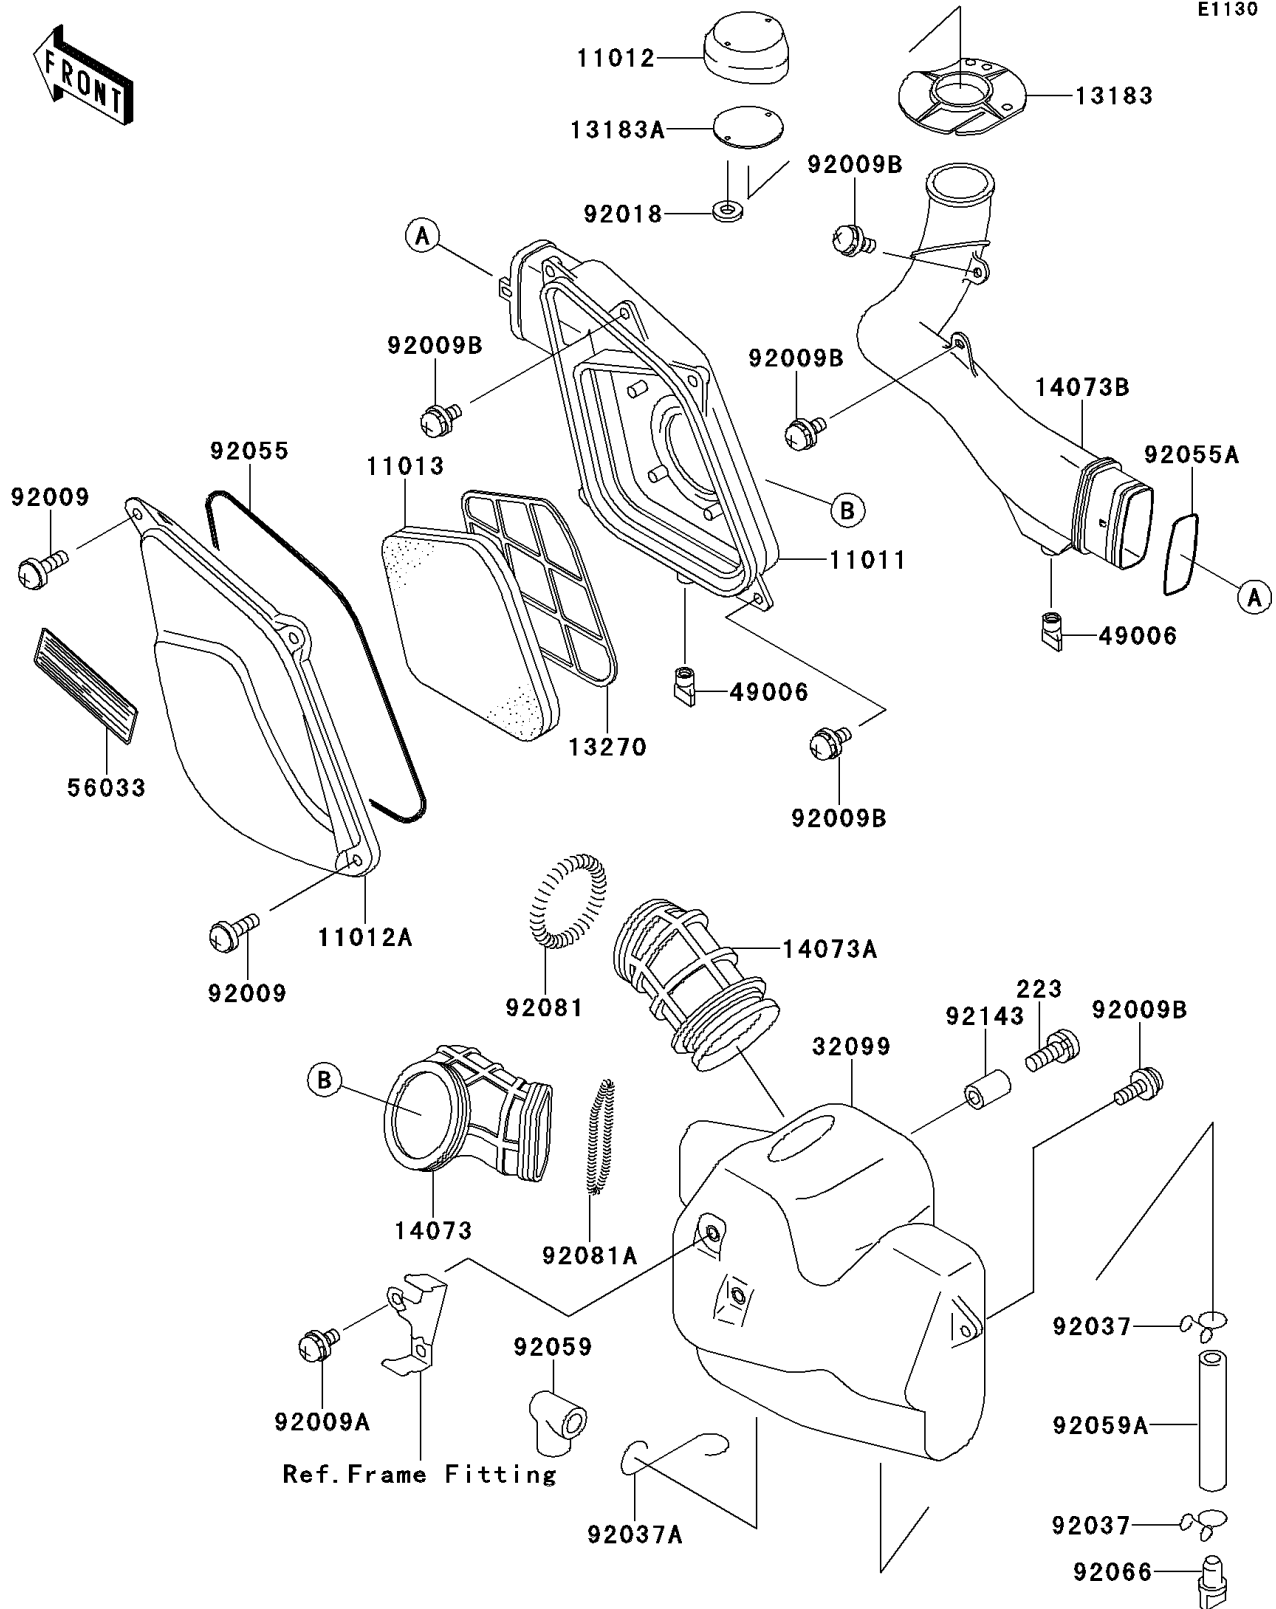

# 2000 Mojave 250 PARTS DIAGRAM

Air Cleaner

E1130

## 2000 Mojave 250 PARTS LIST

### Air Cleaner

ITEM NAME	PART NUMBER	QUANTITY
SCREW-PAN-WS-CROS (Ref # 223)	223C0635	1
CASE-AIR FILTER (Ref # 11011)	11011-1442	1
CAP,SNORKL DUCT (Ref # 11012)	11012-1537	1
CAP,CAR FILTER (Ref # 11012A)	11012-1902	1
ELEMENT-AIR FILTER (Ref # 11013)	11013-1145	1
PLATE,SNORKL DUCT (Ref # 13183)	13183-1019	1
PLATE,SNORKL CAP (Ref # 13183A)	13183-1020	1
PLATE,ELEMENT (Ref # 13270)	13270-1317	1
DUCT,CHAMBER-AIRFILTER (Ref # 14073)	14073-1266	1
DUCT,CARBURETER-CHAMBER (Ref # 14073A)	14073-1267	1
DUCT,SNORKL (Ref # 14073B)	14073-1629	1
CASE,AIR CHAMBER (Ref # 32099)	32099-1155	1
BOOT (Ref # 49006)	49006-1292	2
LABEL-MANUAL,MAINTENANCE (Ref # 56033)	56033-1079	1
SCREW,6X18,BLACK (Ref # 92009)	92009-1181	4
SCREW,6X14 (Ref # 92009A)	92009-1275	1
SCREW,6X16 (Ref # 92009B)	92009-1276	5
NUT,PUSH,3MM (Ref # 92018)	92018-005	2
CLAMP,TUBE (Ref # 92037)	92037-147	2
CLAMP (Ref # 92037A)	92037-1821	1
RING-O,AIR FILTER CASE (Ref # 92055)	92055-1344	1
RING-O,57.3X3 (Ref # 92055A)	92055-1345	1
TUBE,BREATHER (Ref # 92059)	92059-1693	1
TUBE,7X10X100 (Ref # 92059A)	92059-1736	1
PLUG,DRAIN (Ref # 92066)	92066-1211	1
SPRING,COIL (Ref # 92081)	92081-1177	1
SPRING,DUCT (Ref # 92081A)	92081-1638	1
COLLAR (Ref # 92143)	92143-1046	1