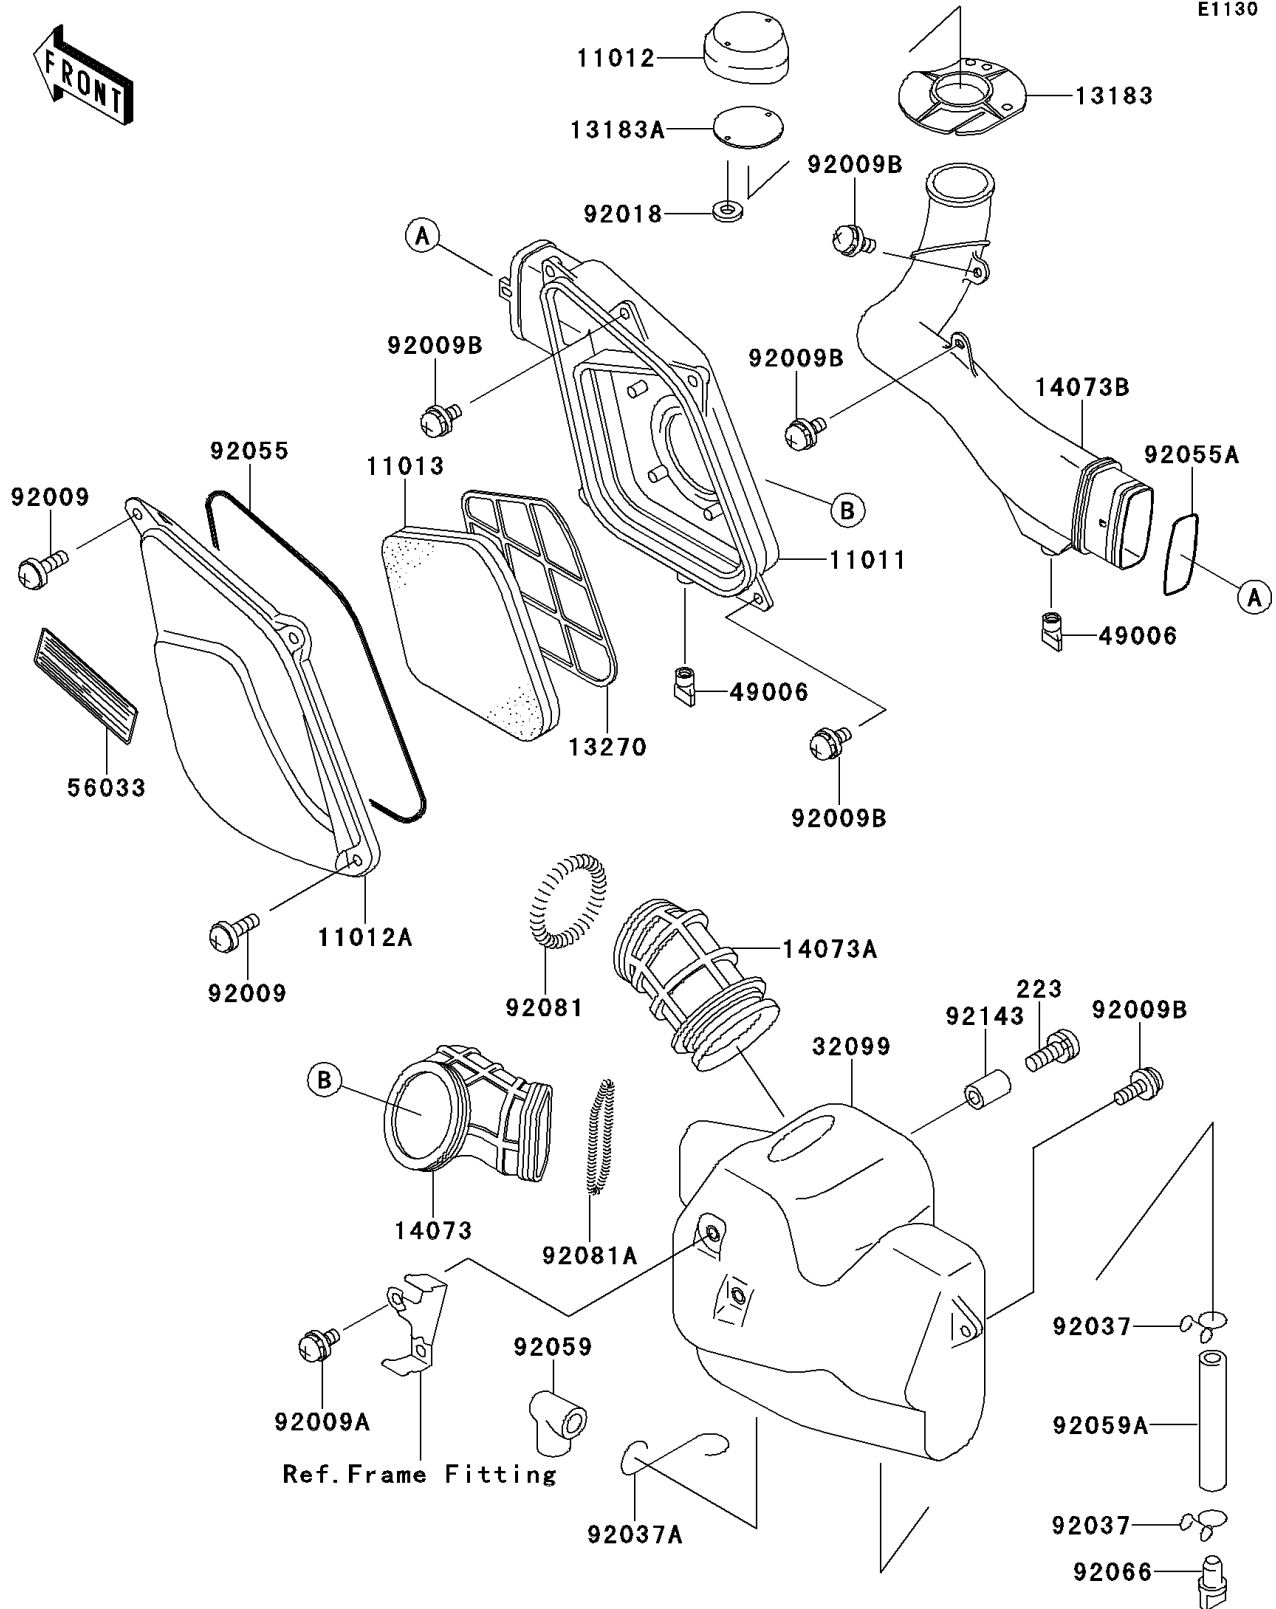

2000 Mojave 250 PARTS DIAGRAM

Air Cleaner

E1130

2000 Mojave 250 PARTS LIST

Air Cleaner

ITEM NAME	PART NUMBER	QUANTITY
SCREW-PAN-WS-CROS (Ref # 223)	223C0635	1
CASE-AIR FILTER (Ref # 11011)	11011-1442	1
CAP,SNORKL DUCT (Ref # 11012)	11012-1537	1
CAP,CAR FILTER (Ref # 11012A)	11012-1902	1
ELEMENT-AIR FILTER (Ref # 11013)	11013-1145	1
PLATE,SNORKL DUCT (Ref # 13183)	13183-1019	1
PLATE,SNORKL CAP (Ref # 13183A)	13183-1020	1
PLATE,ELEMENT (Ref # 13270)	13270-1317	1
DUCT,CHAMBER-AIRFILTER (Ref # 14073)	14073-1266	1
DUCT,CARBURETER-CHAMBER (Ref # 14073A)	14073-1267	1
DUCT,SNORKL (Ref # 14073B)	14073-1629	1
CASE,AIR CHAMBER (Ref # 32099)	32099-1155	1
BOOT (Ref # 49006)	49006-1292	2
LABEL-MANUAL,MAINTENANCE (Ref # 56033)	56033-1079	1
SCREW,6X18,BLACK (Ref # 92009)	92009-1181	4
SCREW,6X14 (Ref # 92009A)	92009-1275	1
SCREW,6X16 (Ref # 92009B)	92009-1276	5
NUT,PUSH,3MM (Ref # 92018)	92018-005	2
CLAMP,TUBE (Ref # 92037)	92037-147	2
CLAMP (Ref # 92037A)	92037-1821	1
RING-O,AIR FILTER CASE (Ref # 92055)	92055-1344	1
RING-O,57.3X3 (Ref # 92055A)	92055-1345	1
TUBE,BREATHER (Ref # 92059)	92059-1693	1
TUBE,7X10X100 (Ref # 92059A)	92059-1736	1
PLUG,DRAIN (Ref # 92066)	92066-1211	1
SPRING,COIL (Ref # 92081)	92081-1177	1
SPRING,DUCT (Ref # 92081A)	92081-1638	1
COLLAR (Ref # 92143)	92143-1046	1