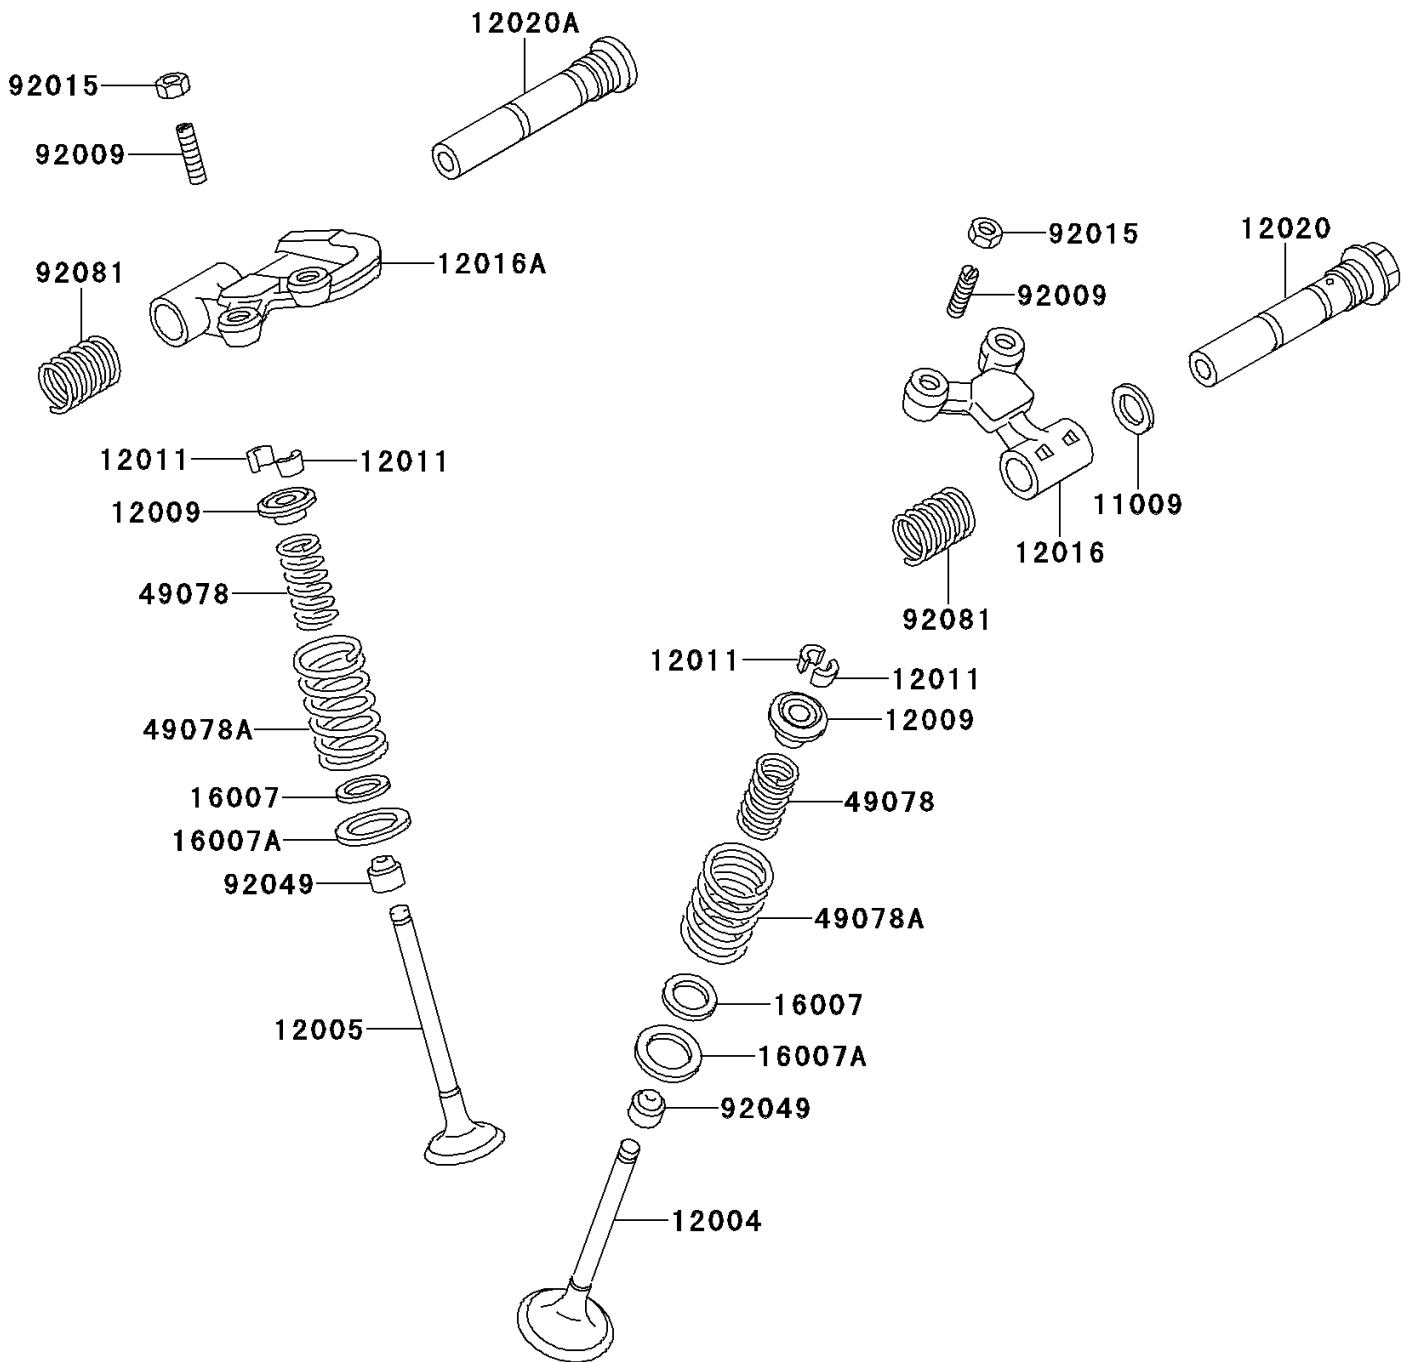

1997 Mojave 250 PARTS DIAGRAM

Valve(s)

E1210

1997 Mojave 250 PARTS LIST

Valve(s)

ITEM NAME	PART NUMBER	QUANTITY
-----------	-------------	----------