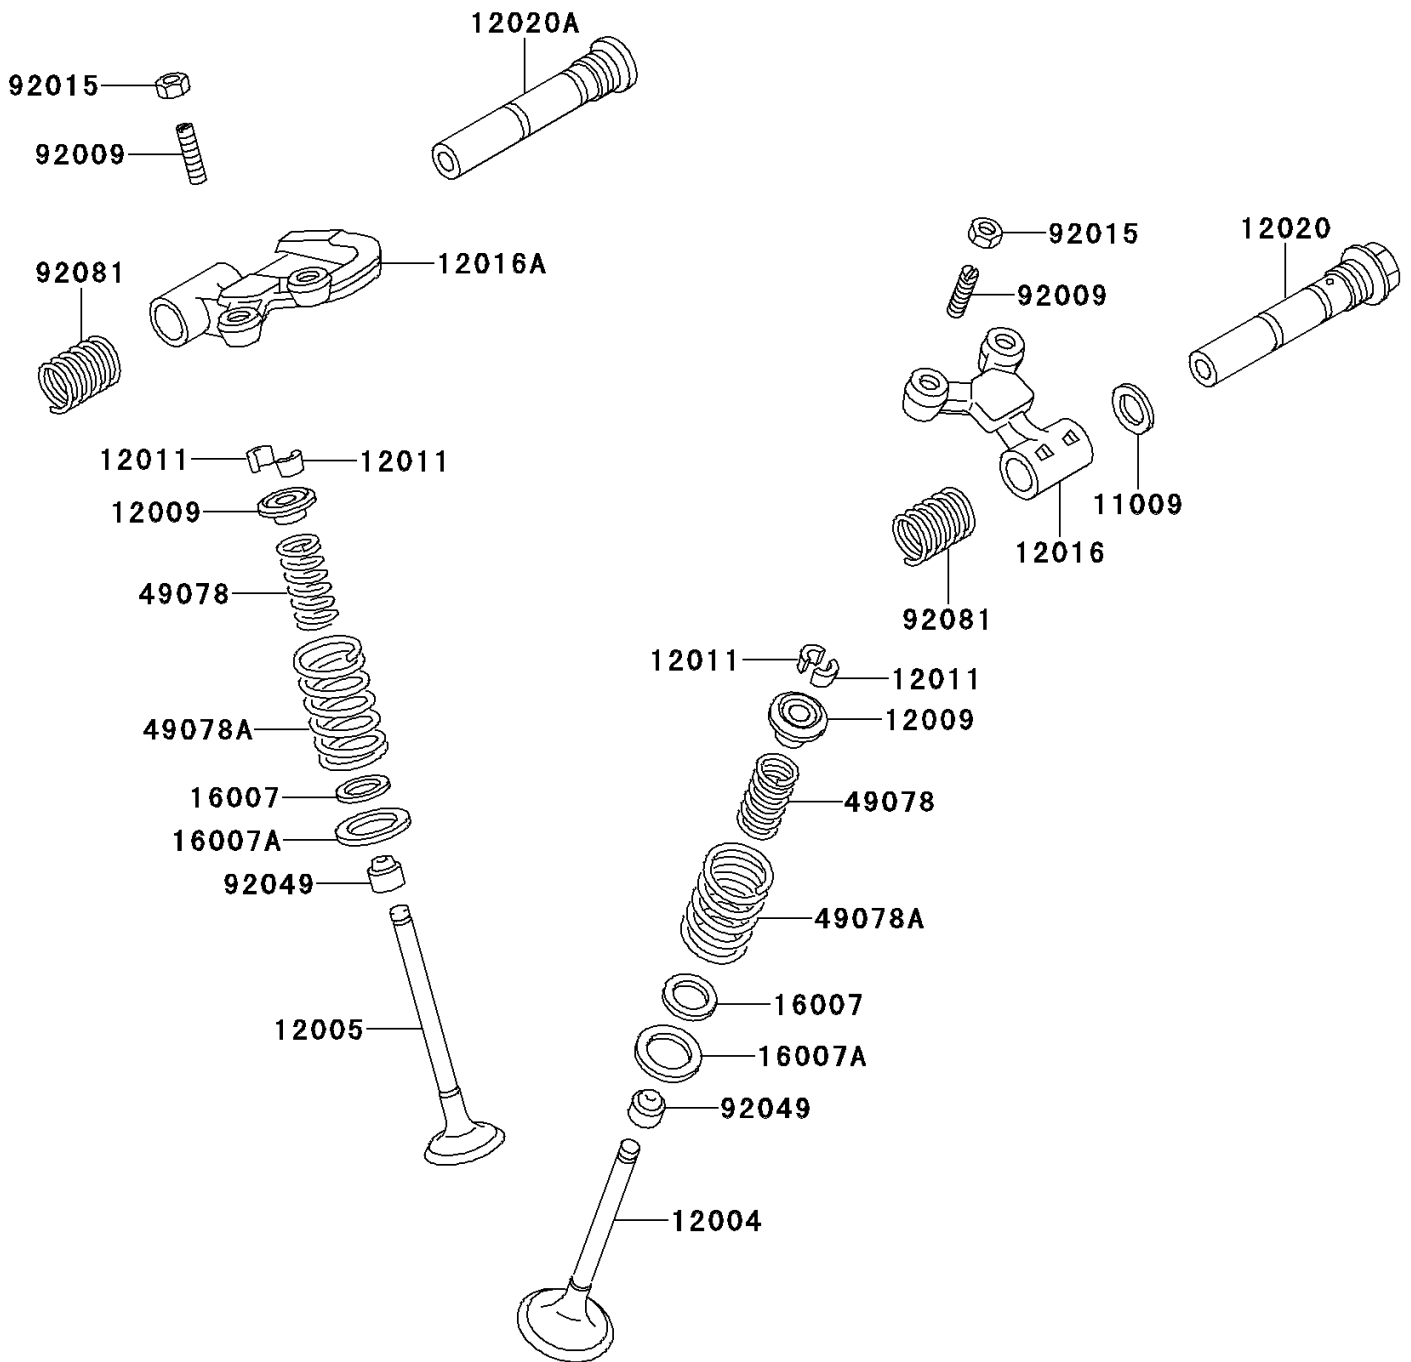

2000 Mojave 250 PARTS DIAGRAM

Valve(s)

E1210

2000 Mojave 250 PARTS LIST

Valve(s)

ITEM NAME	PART NUMBER	QUANTITY
-----------	-------------	----------