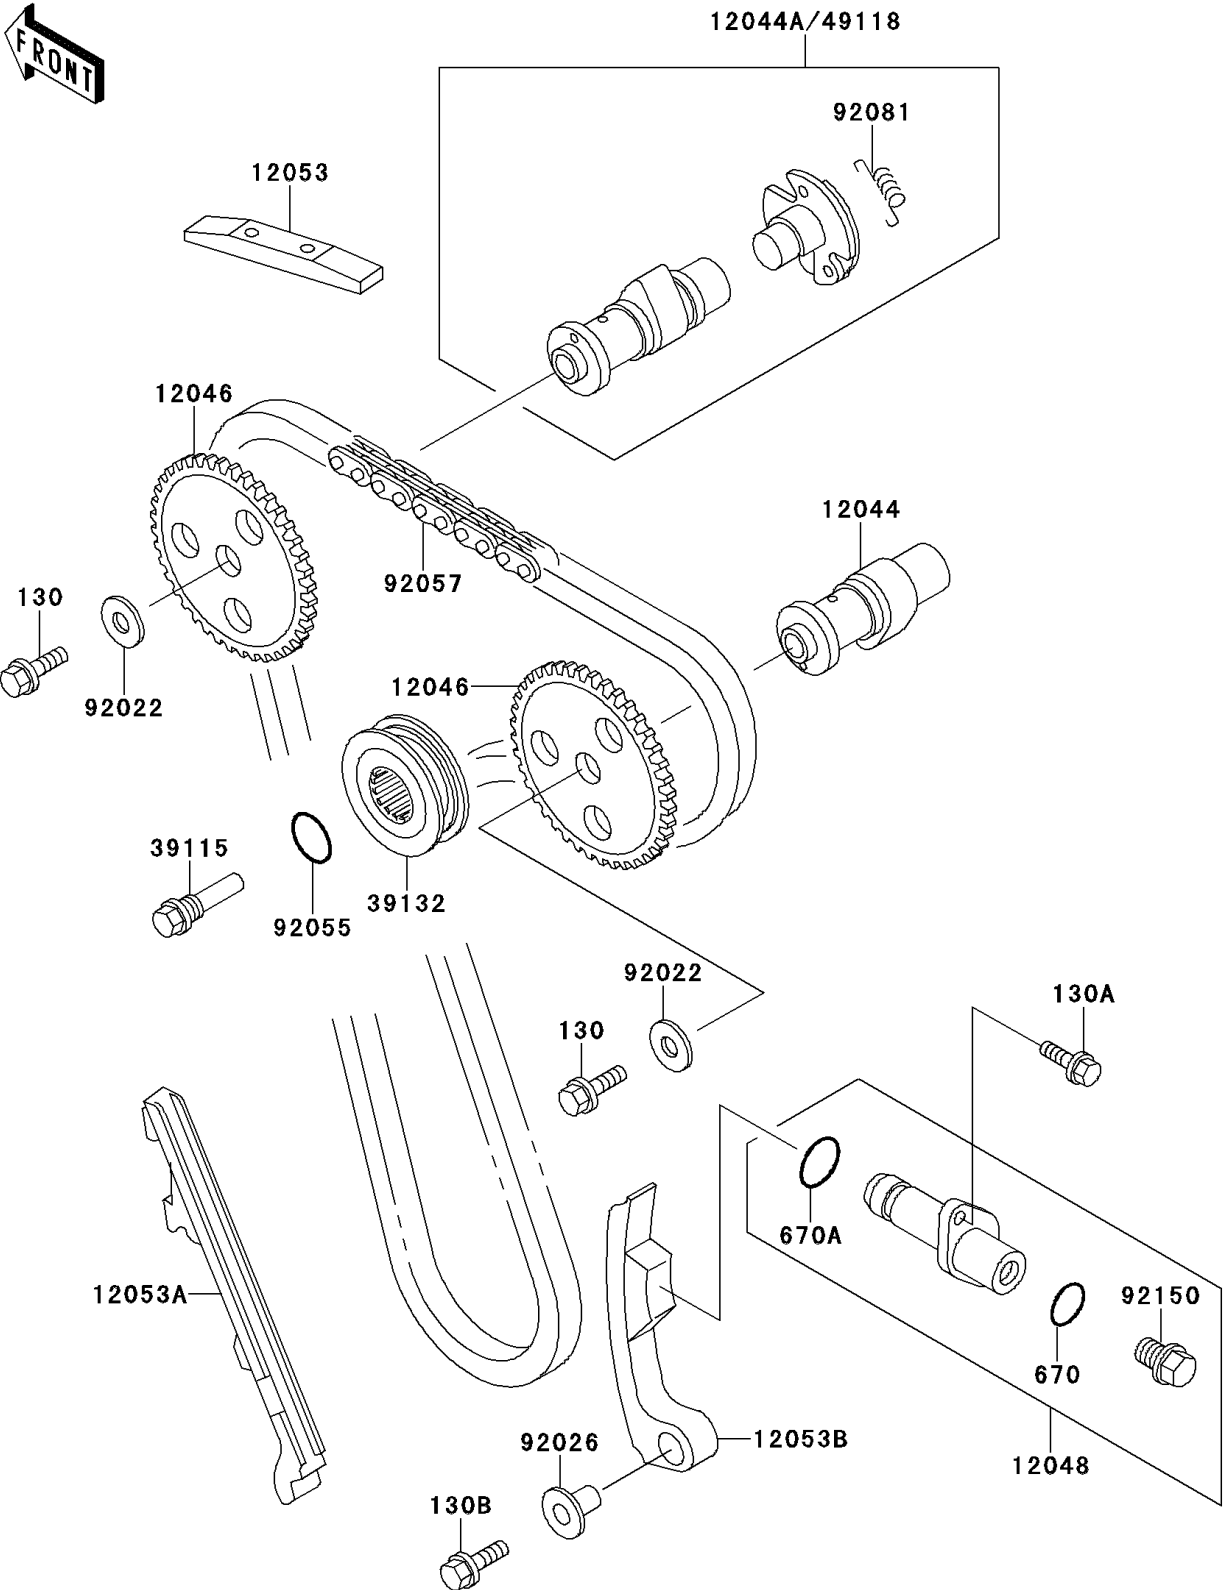

1997 Mojave 250 PARTS DIAGRAM

Camshaft(s)/Tensioner

E1230

1997 Mojave 250 PARTS LIST

Camshaft(s)/Tensioner

ITEM NAME	PART NUMBER	QUANTITY
-----------	-------------	----------