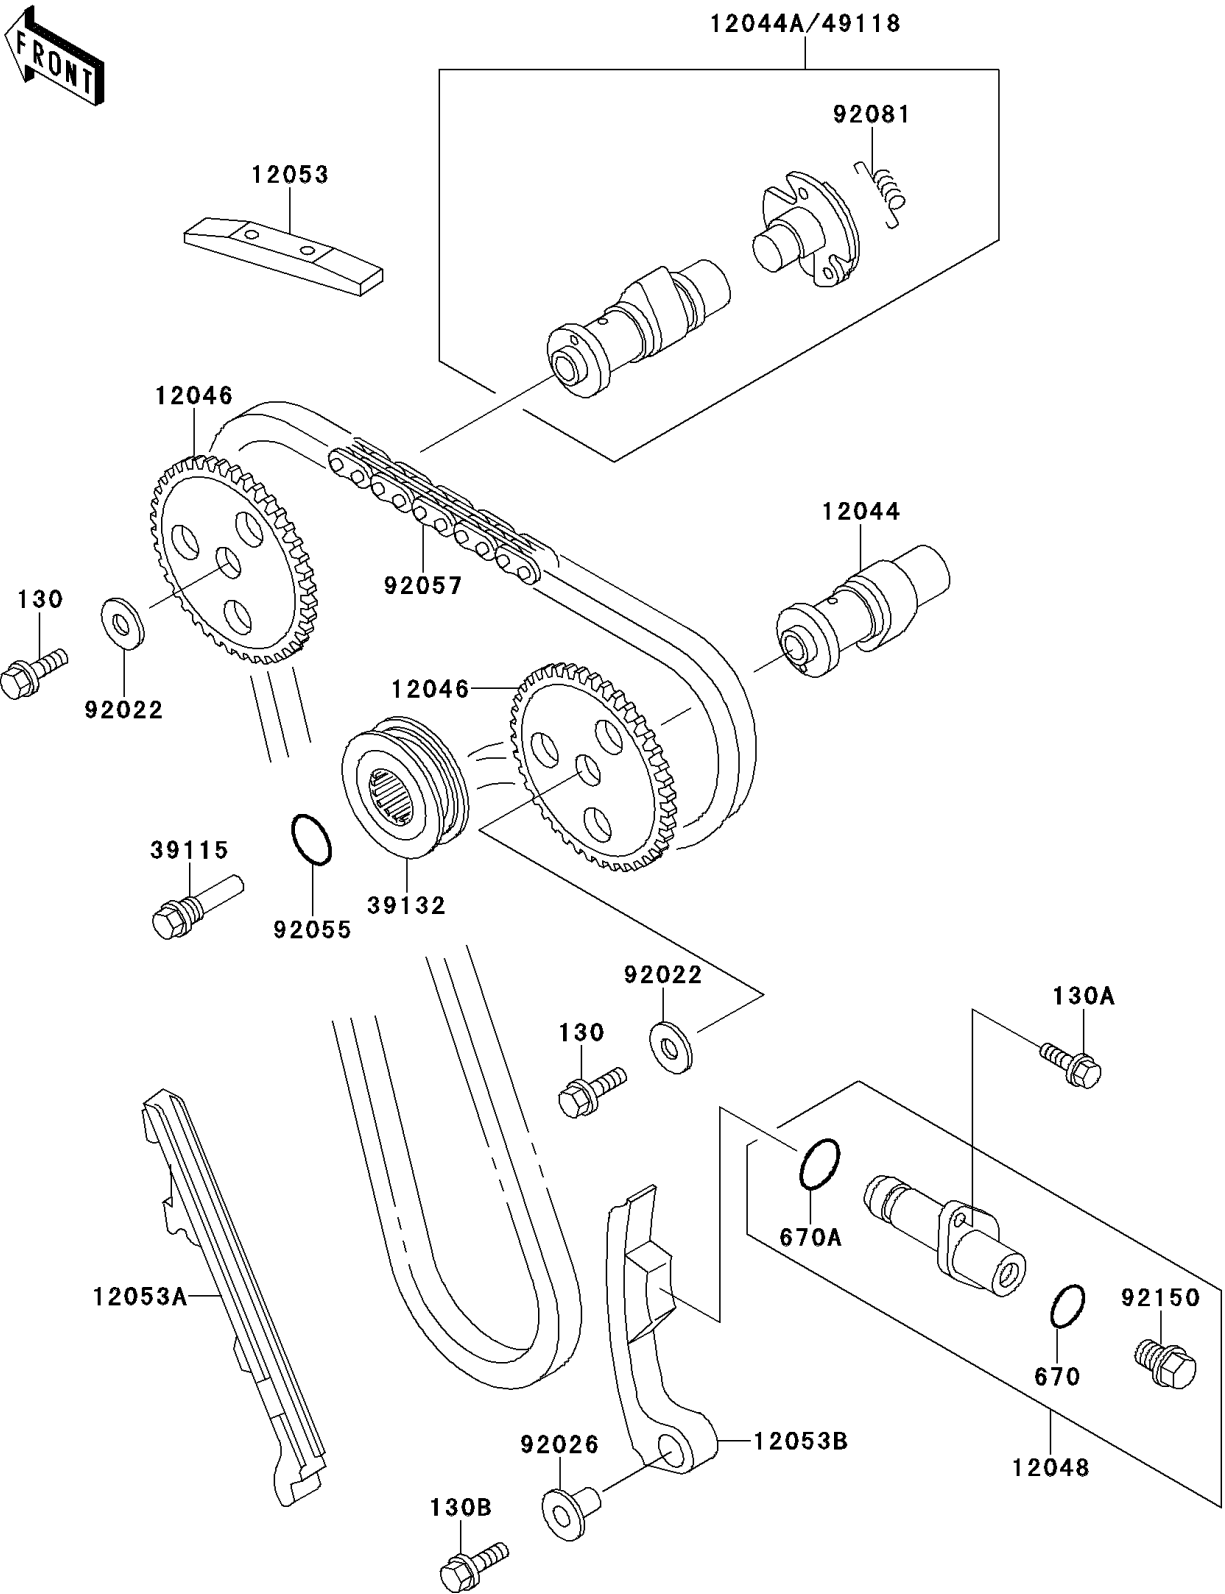

1998 Mojave 250 PARTS DIAGRAM

Camshaft(s)/Tensioner

E1230

1998 Mojave 250 PARTS LIST

Camshaft(s)/Tensioner

ITEM NAME	PART NUMBER	QUANTITY
-----------	-------------	----------