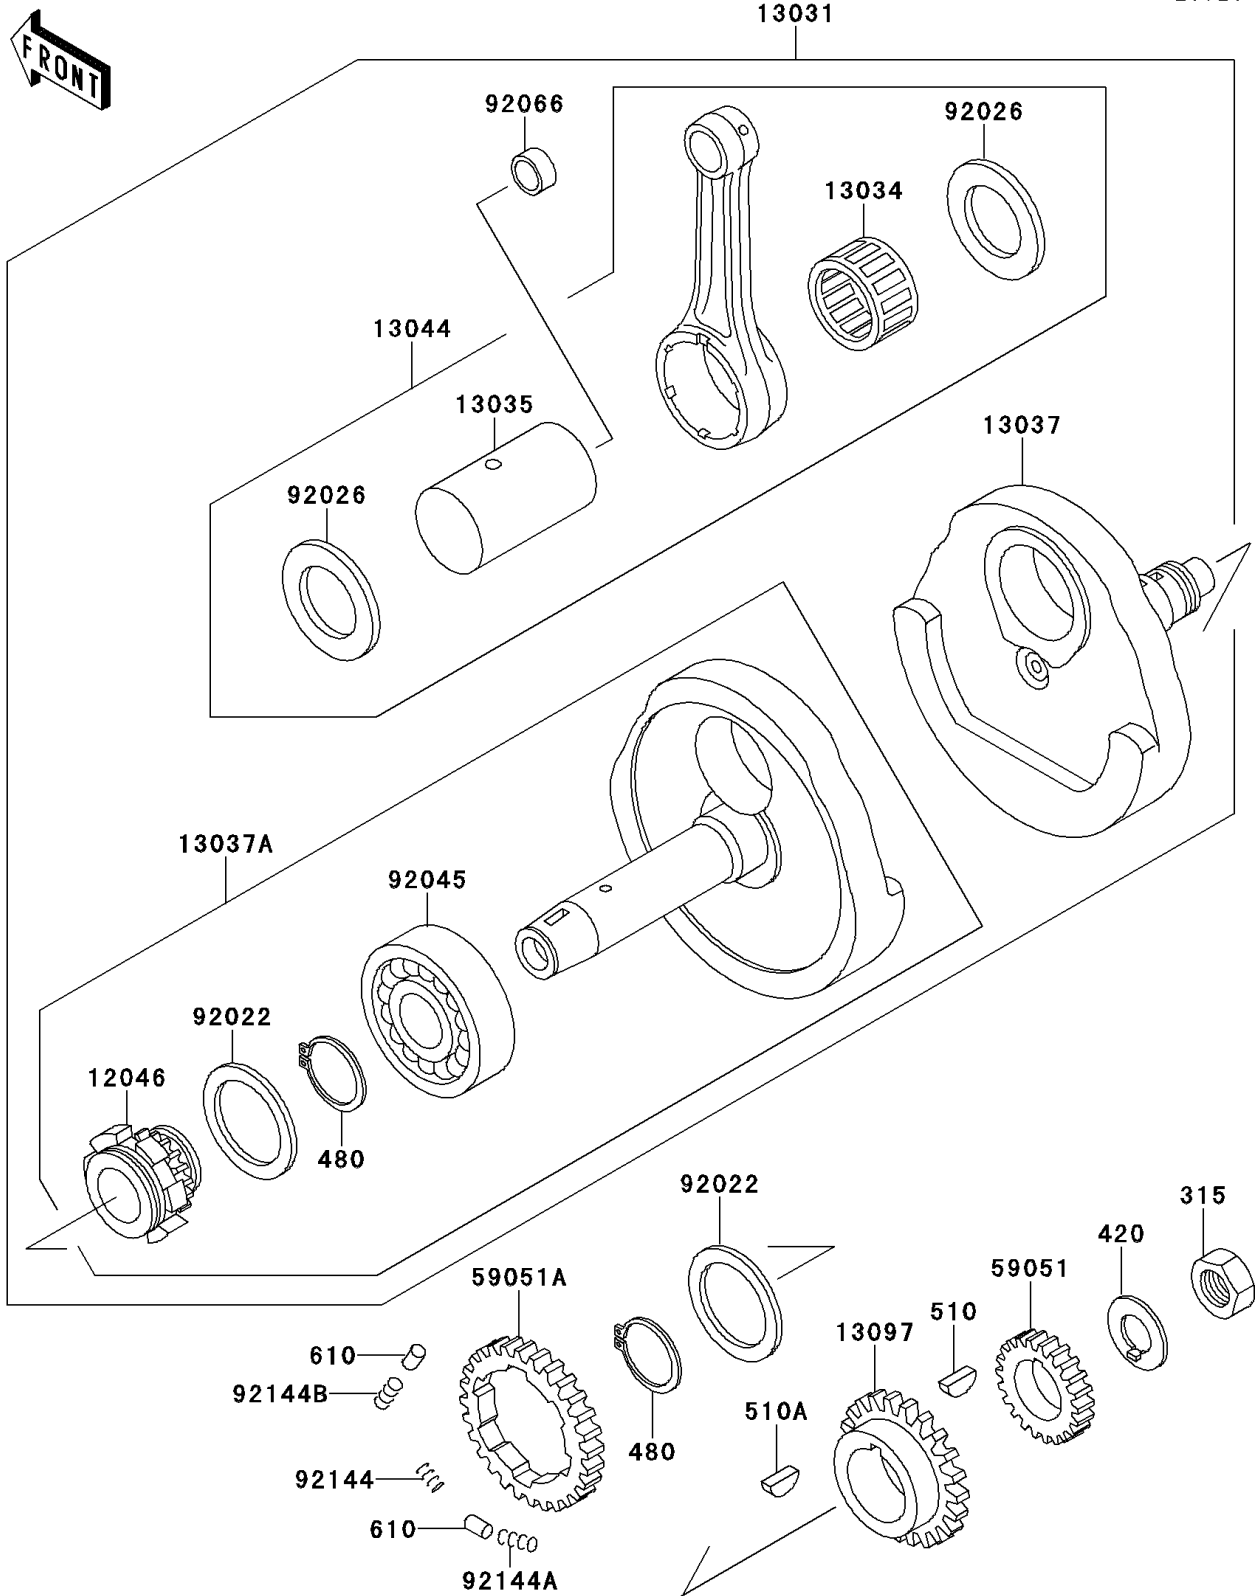

# 1997 Mojave 250 PARTS DIAGRAM

Crankshaft

E1321

# 1997 Mojave 250 PARTS LIST

Crankshaft

ITEM NAME	PART NUMBER	QUANTITY
-----------	-------------	----------