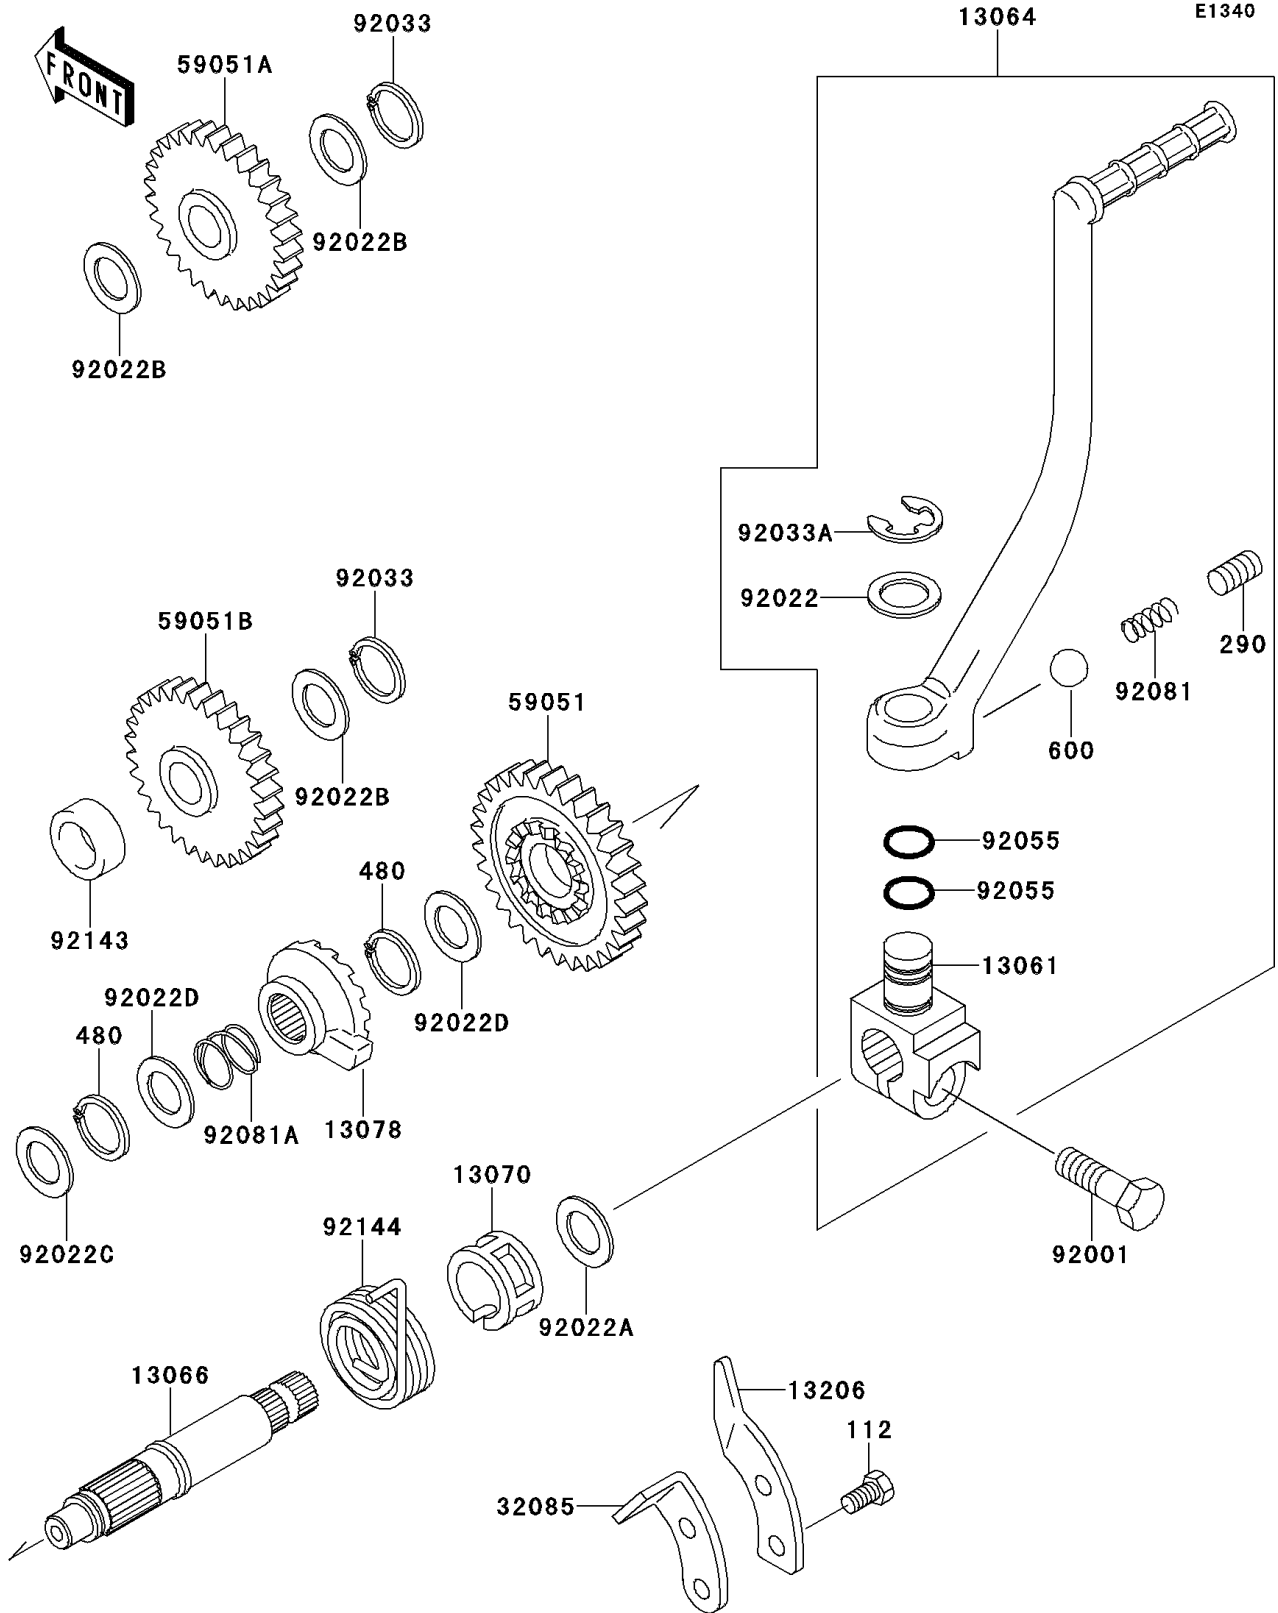

1997 Mojave 250 PARTS DIAGRAM

Kickstarter Mechanism(-SF250A026491)

1997 Mojave 250 PARTS LIST

Kickstarter Mechanism(-SF250A026491)

ITEM NAME	PART NUMBER	QUANTITY
-----------	-------------	----------