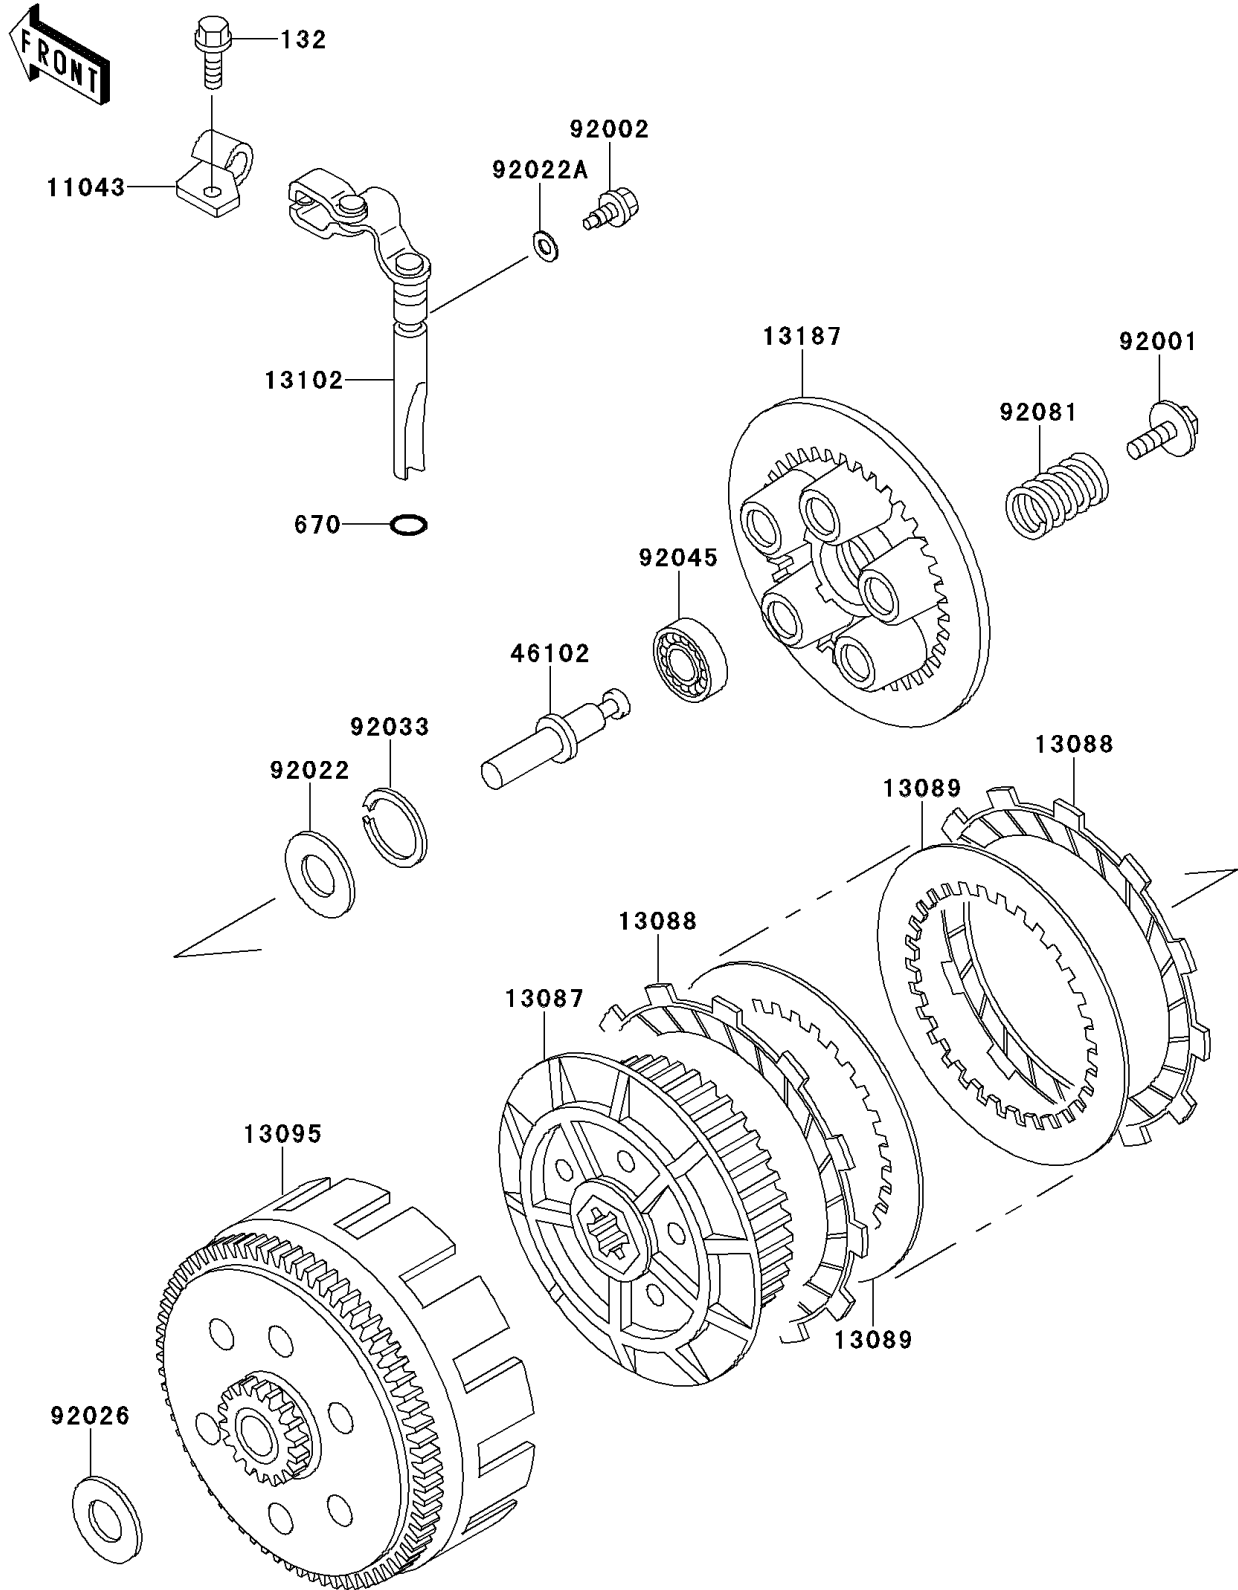

1997 Mojave 250 PARTS DIAGRAM

Clutch

E1350

1997 Mojave 250 PARTS LIST

Clutch

ITEM NAME	PART NUMBER	QUANTITY
-----------	-------------	----------