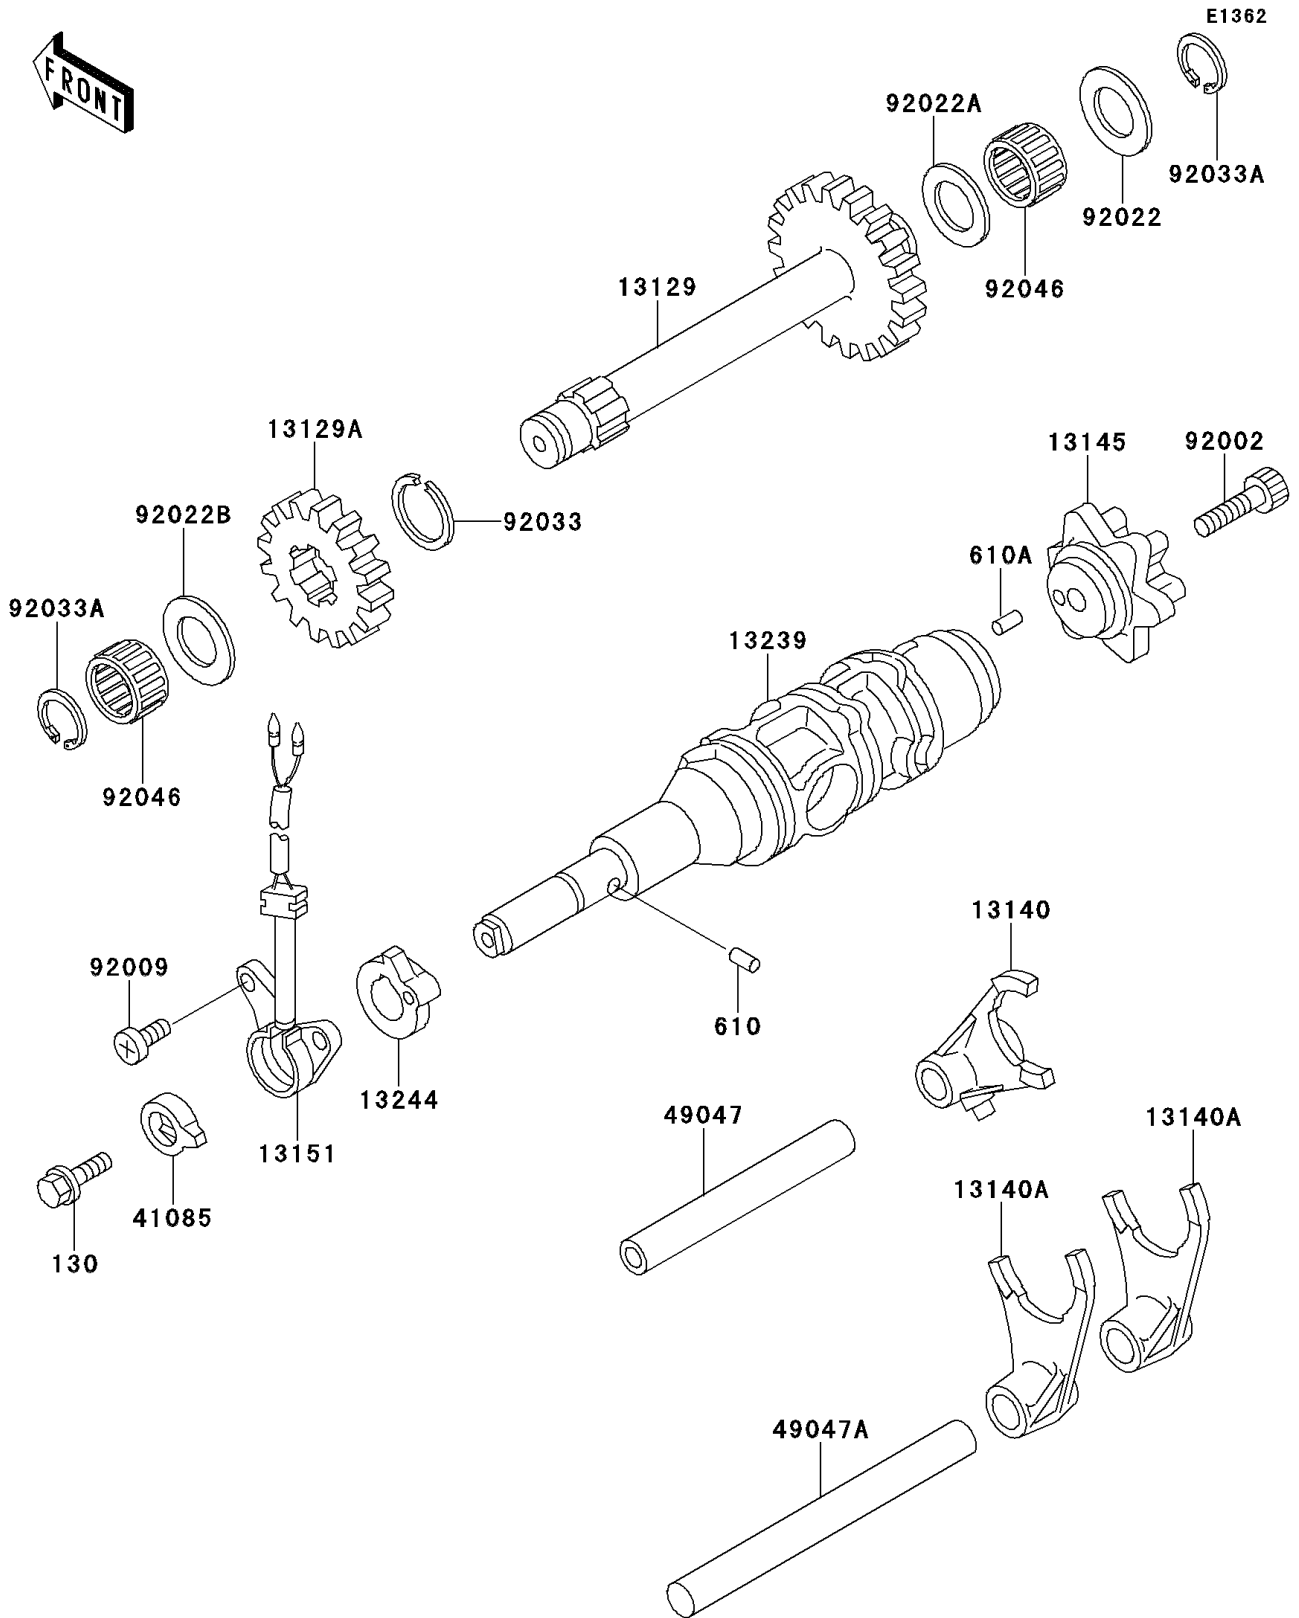

# 1998 Mojave 250 PARTS DIAGRAM

Gear Change Drum/Shift Fork(s)

# 1998 Mojave 250 PARTS LIST

Gear Change Drum/Shift Fork(s)

ITEM NAME	PART NUMBER	QUANTITY
-----------	-------------	----------