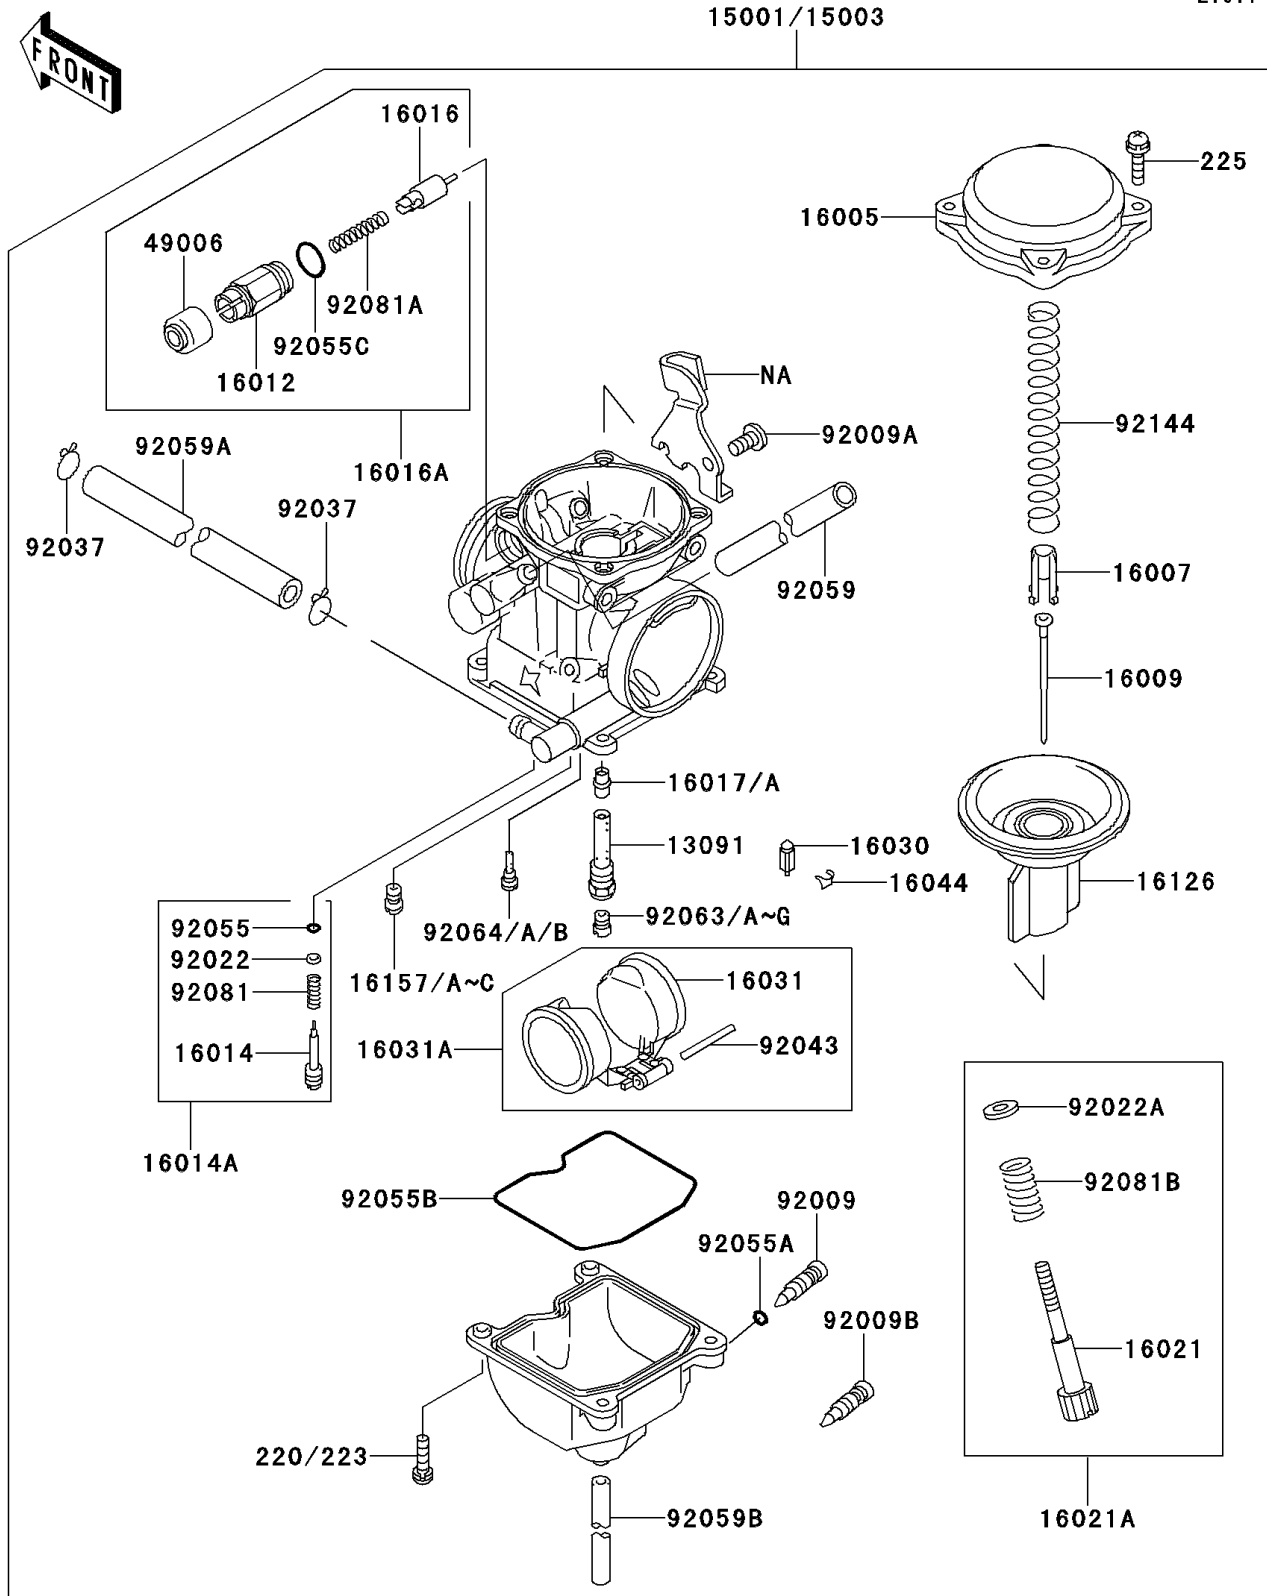

2000 Mojave 250 PARTS DIAGRAM

Carburetor

E1611

2000 Mojave 250 PARTS LIST

Carburetor

ITEM NAME	PART NUMBER	QUANTITY
-----------	-------------	----------