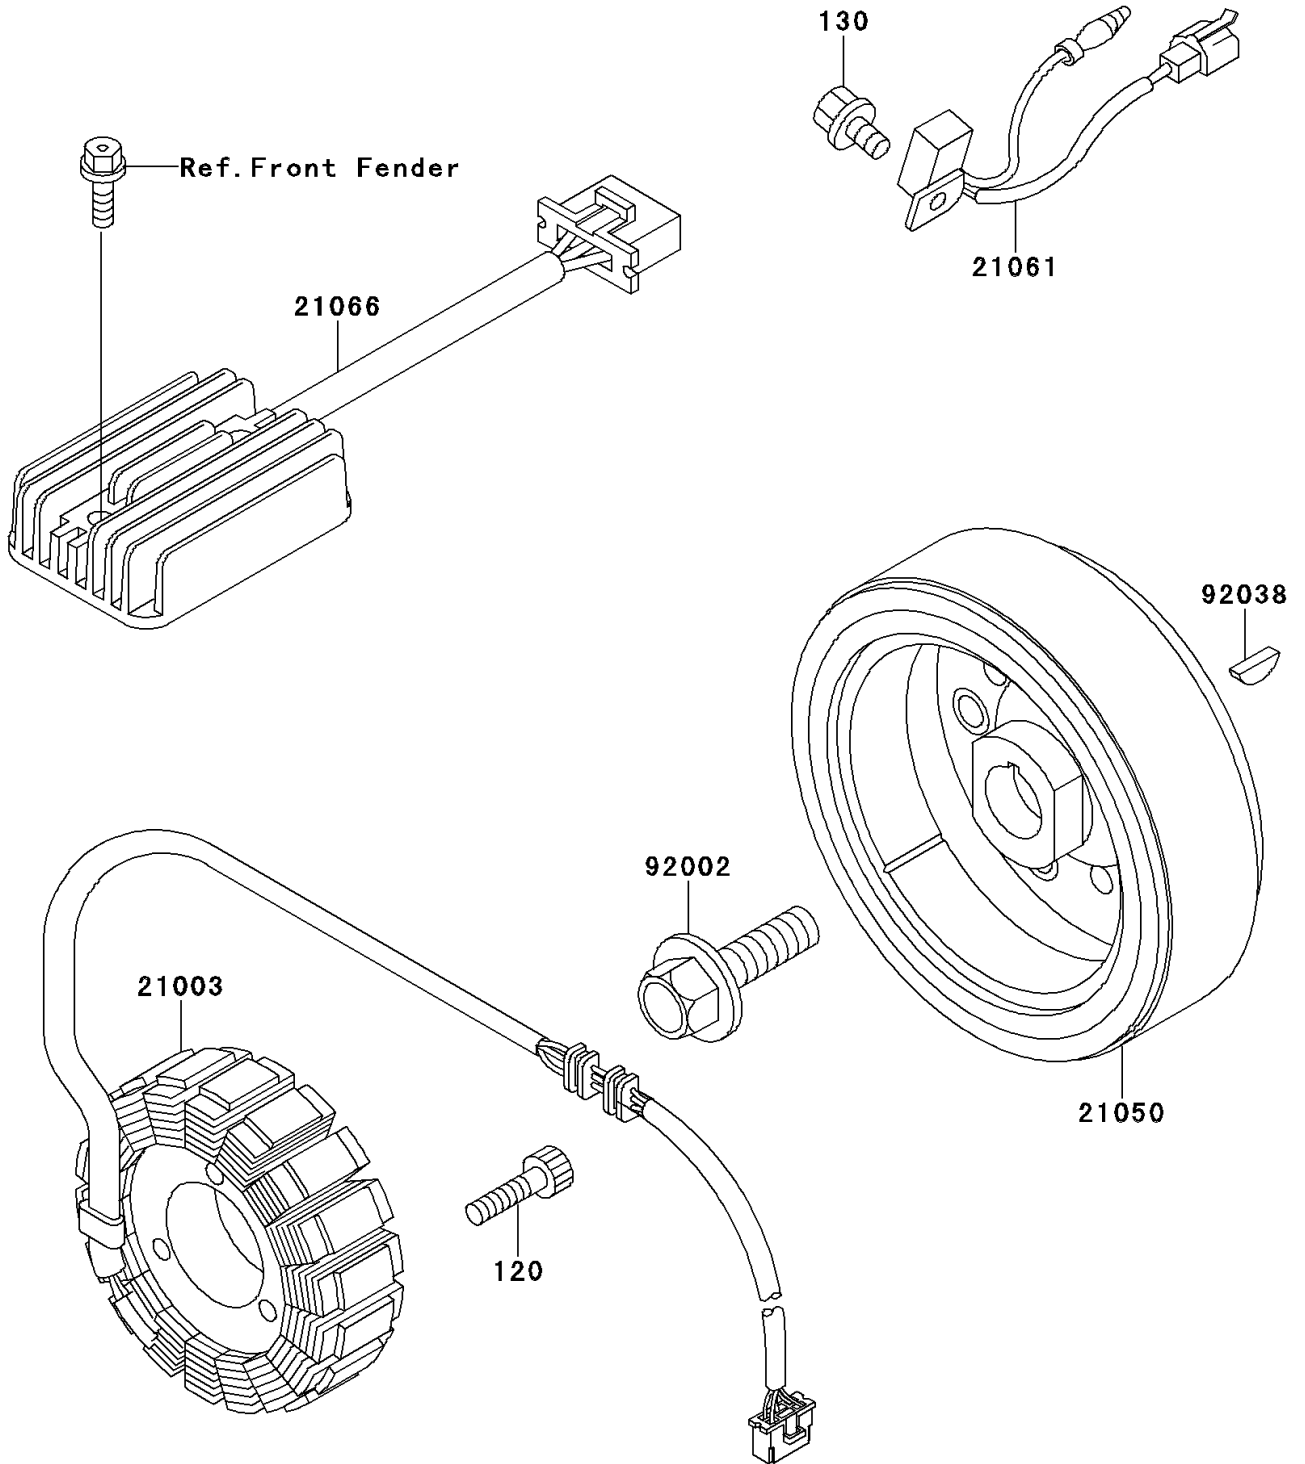

1996 Mojave 250 PARTS DIAGRAM

Generator

E1810

1996 Mojave 250 PARTS LIST

Generator

ITEM NAME	PART NUMBER	QUANTITY
BOLT-SOCKET,6X30 (Ref # 120)	120P0630	3
BOLT-FLANGED,6X12 (Ref # 130)	130G0612	1
STATOR (Ref # 21003)	21003-1155	1
FLYWHEEL (Ref # 21050)	21050-1124	1
RECTIFIER (Ref # 21061)	21061-1005	1
REGULATOR-VOLTAGE (Ref # 21066)	21066-1072	1
BOLT,FLANGED,10X40 (Ref # 92002)	92002-1296	1
KEY,WOODRUFF (Ref # 92038)	92038-001	1