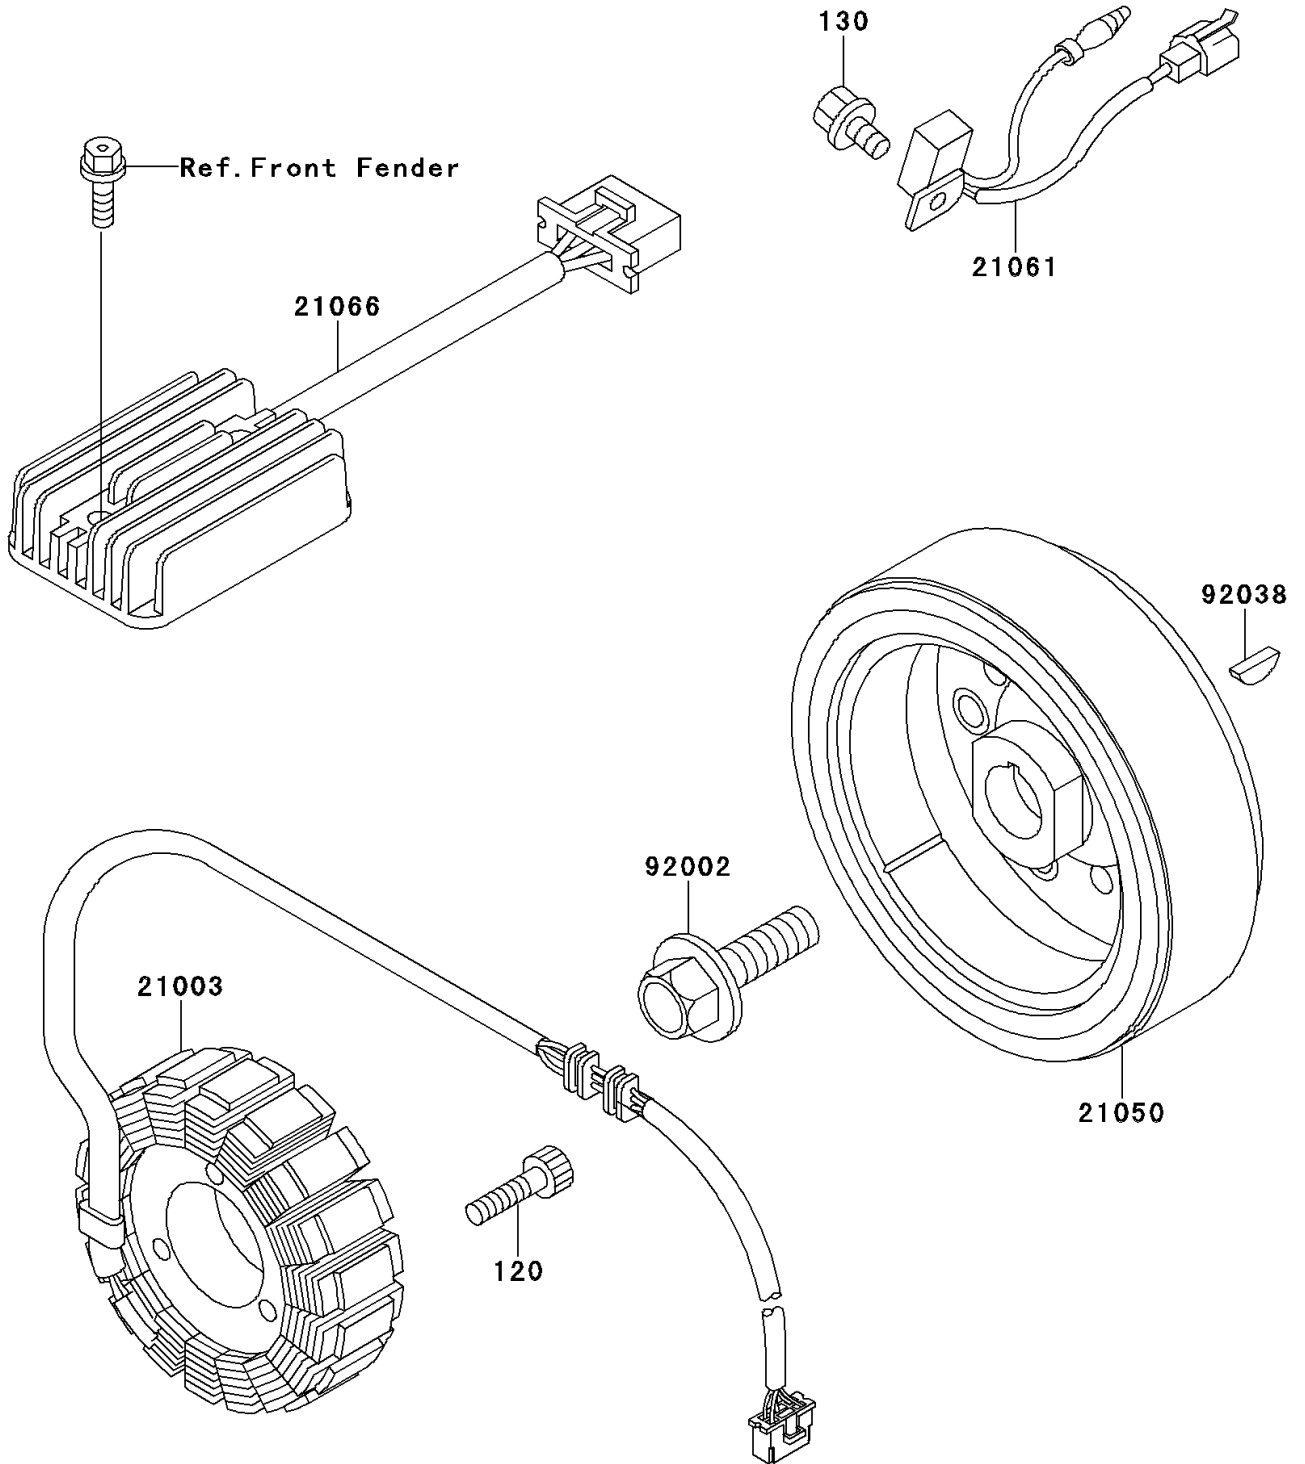

# 1997 Mojave 250 PARTS DIAGRAM

Generator

E1810

# 1997 Mojave 250 PARTS LIST

## Generator

ITEM NAME	PART NUMBER	QUANTITY
BOLT-SOCKET,6X30 (Ref # 120)	120P0630	3
BOLT-FLANGED,6X12 (Ref # 130)	130G0612	1
STATOR (Ref # 21003)	21003-1155	1
FLYWHEEL (Ref # 21050)	21050-1124	1
RECTIFIER (Ref # 21061)	21061-1005	1
REGULATOR-VOLTAGE (Ref # 21066)	21066-1072	1
BOLT,FLANGED,10X40 (Ref # 92002)	92002-1296	1
KEY,WOODRUFF (Ref # 92038)	92038-001	1