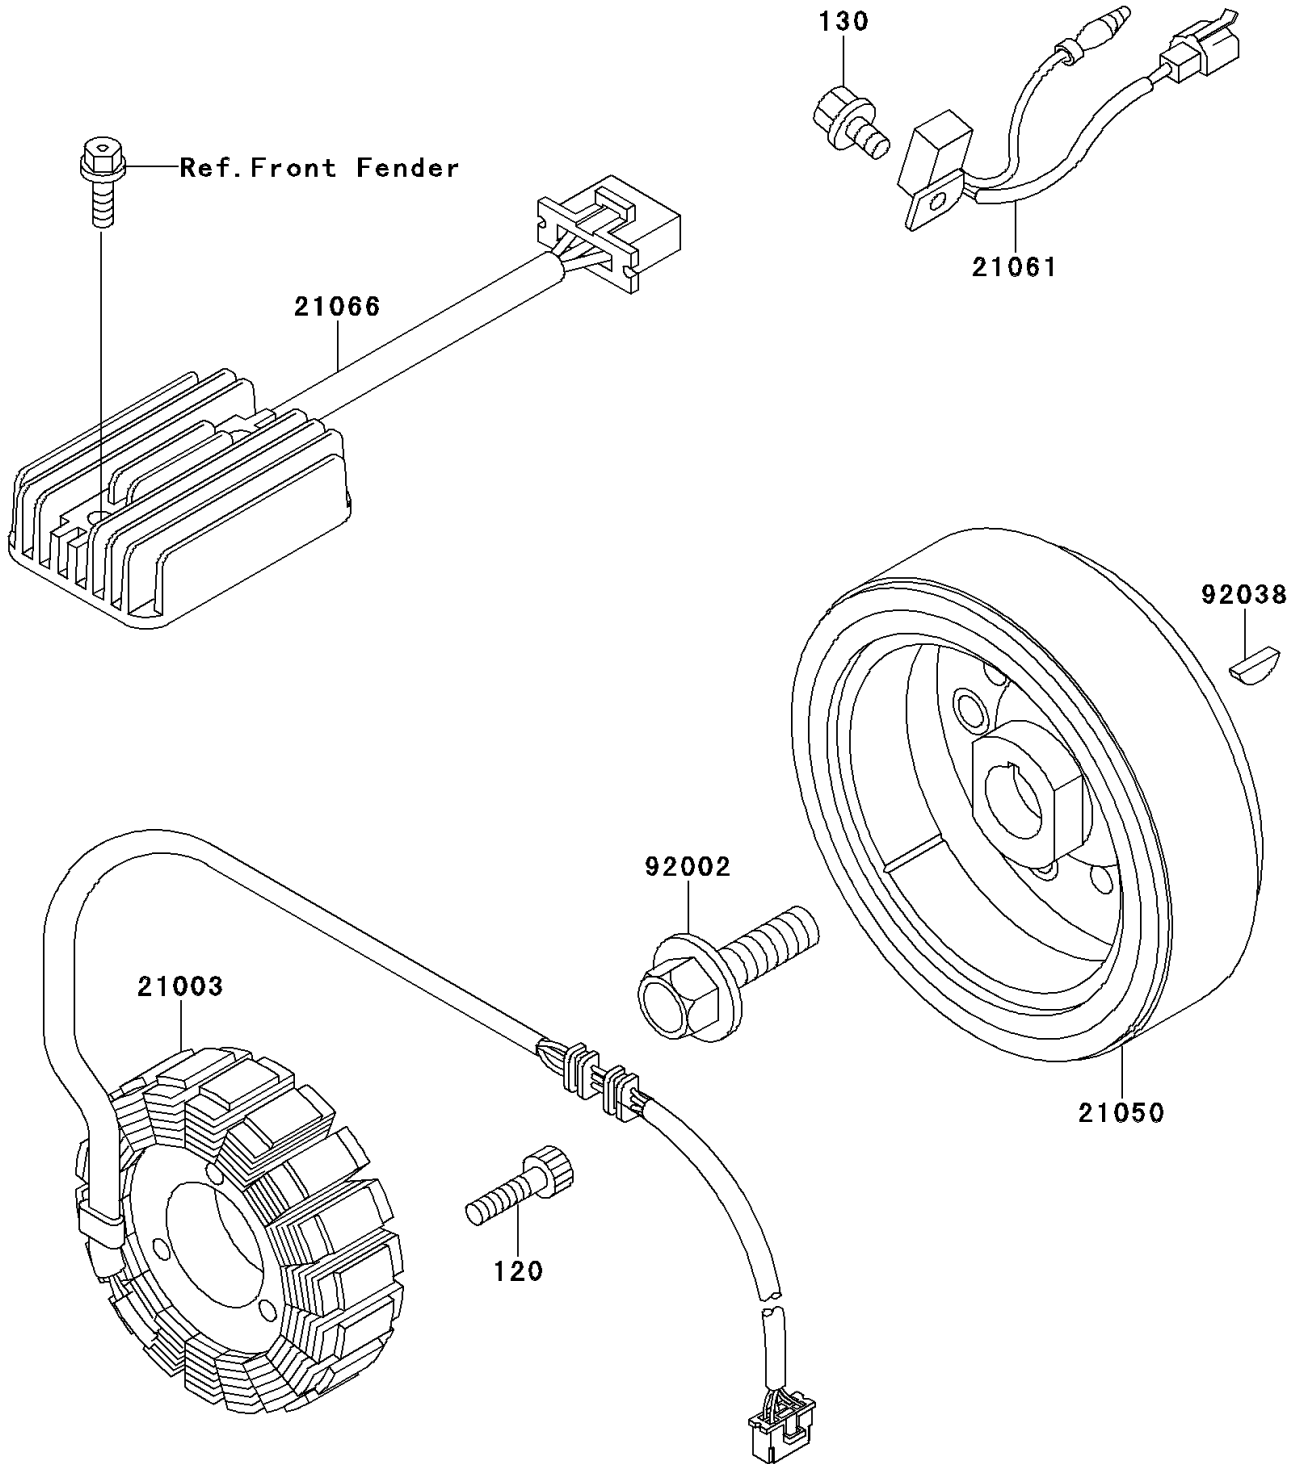

# 1997 Mojave 250 PARTS DIAGRAM

Generator

E1810

# 1997 Mojave 250 PARTS LIST

Generator

ITEM NAME	PART NUMBER	QUANTITY
-----------	-------------	----------