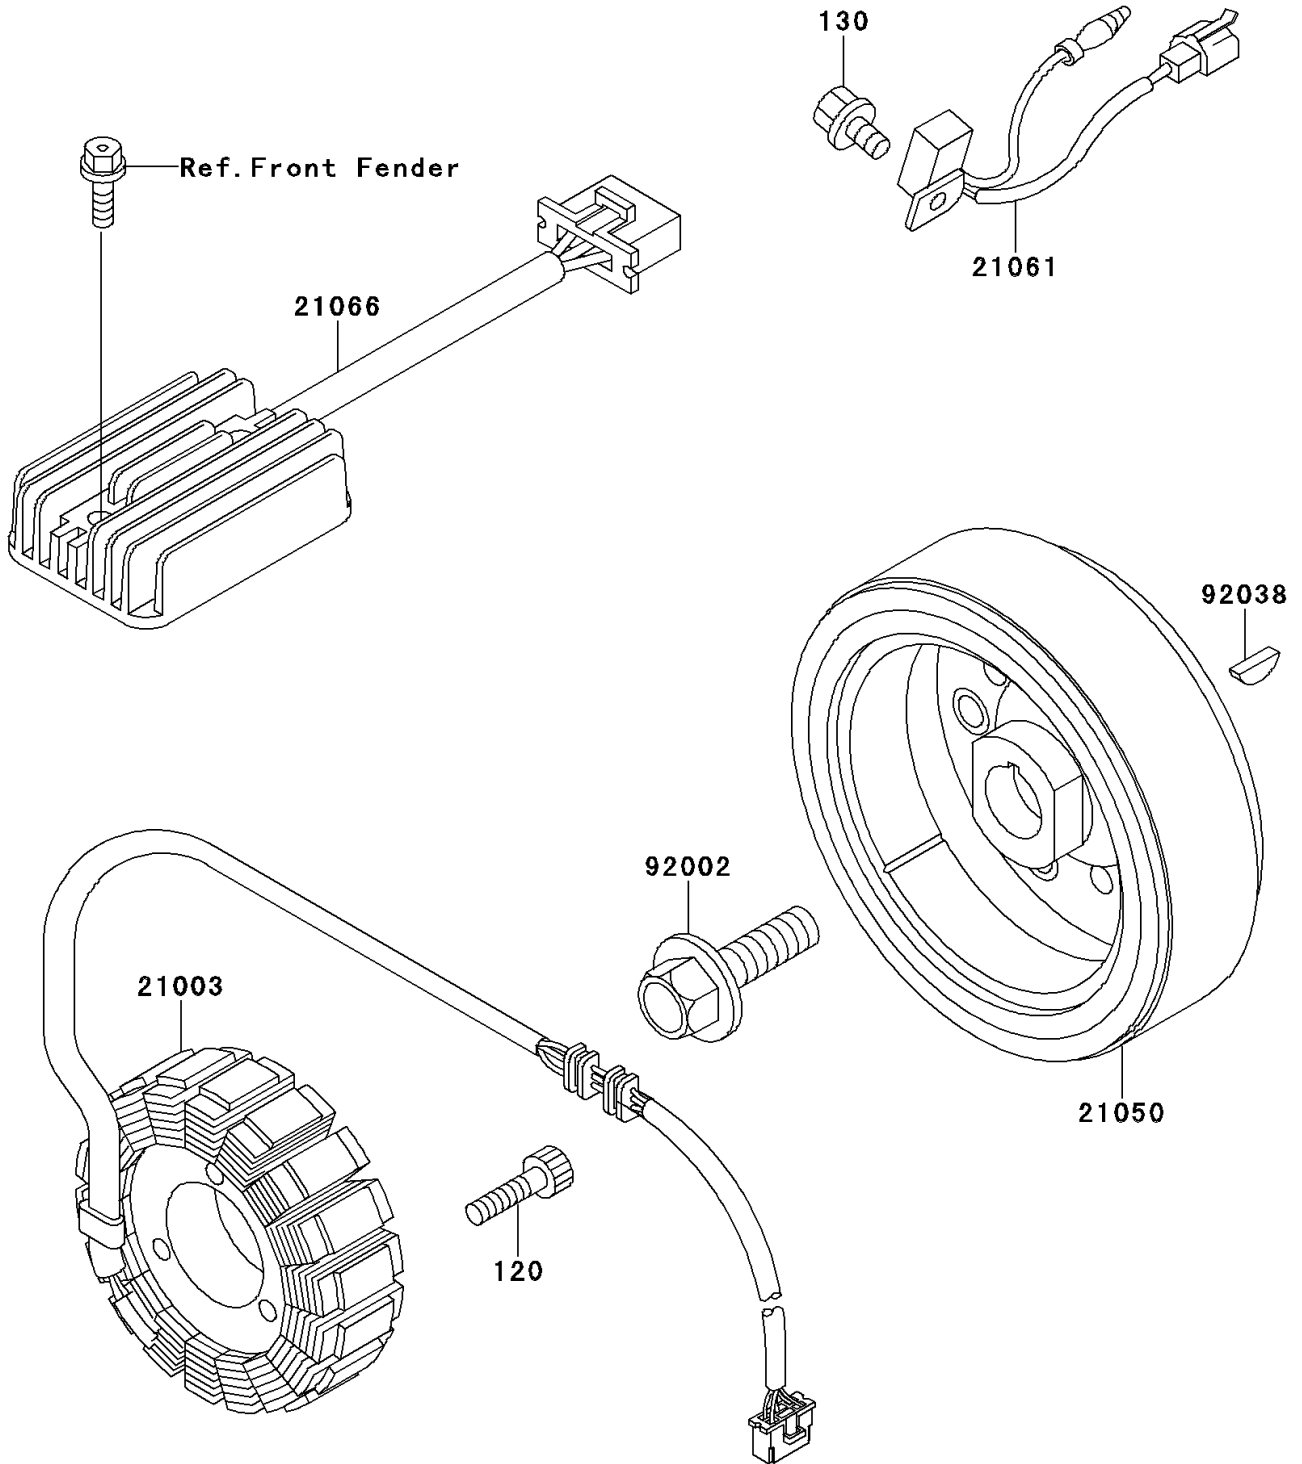

# 1998 Mojave 250 PARTS DIAGRAM

Generator

E1810

# 1998 Mojave 250 PARTS LIST

## Generator

ITEM NAME	PART NUMBER	QUANTITY
BOLT-SOCKET,6X30 (Ref # 120)	120P0630	3
BOLT-FLANGED,6X12 (Ref # 130)	130G0612	1
STATOR (Ref # 21003)	21003-1155	1
FLYWHEEL (Ref # 21050)	21050-1124	1
RECTIFIER (Ref # 21061)	21061-1005	1
REGULATOR-VOLTAGE (Ref # 21066)	21066-1072	1
BOLT,FLANGED,10X40 (Ref # 92002)	92002-1296	1
KEY,WOODRUFF (Ref # 92038)	92038-001	1