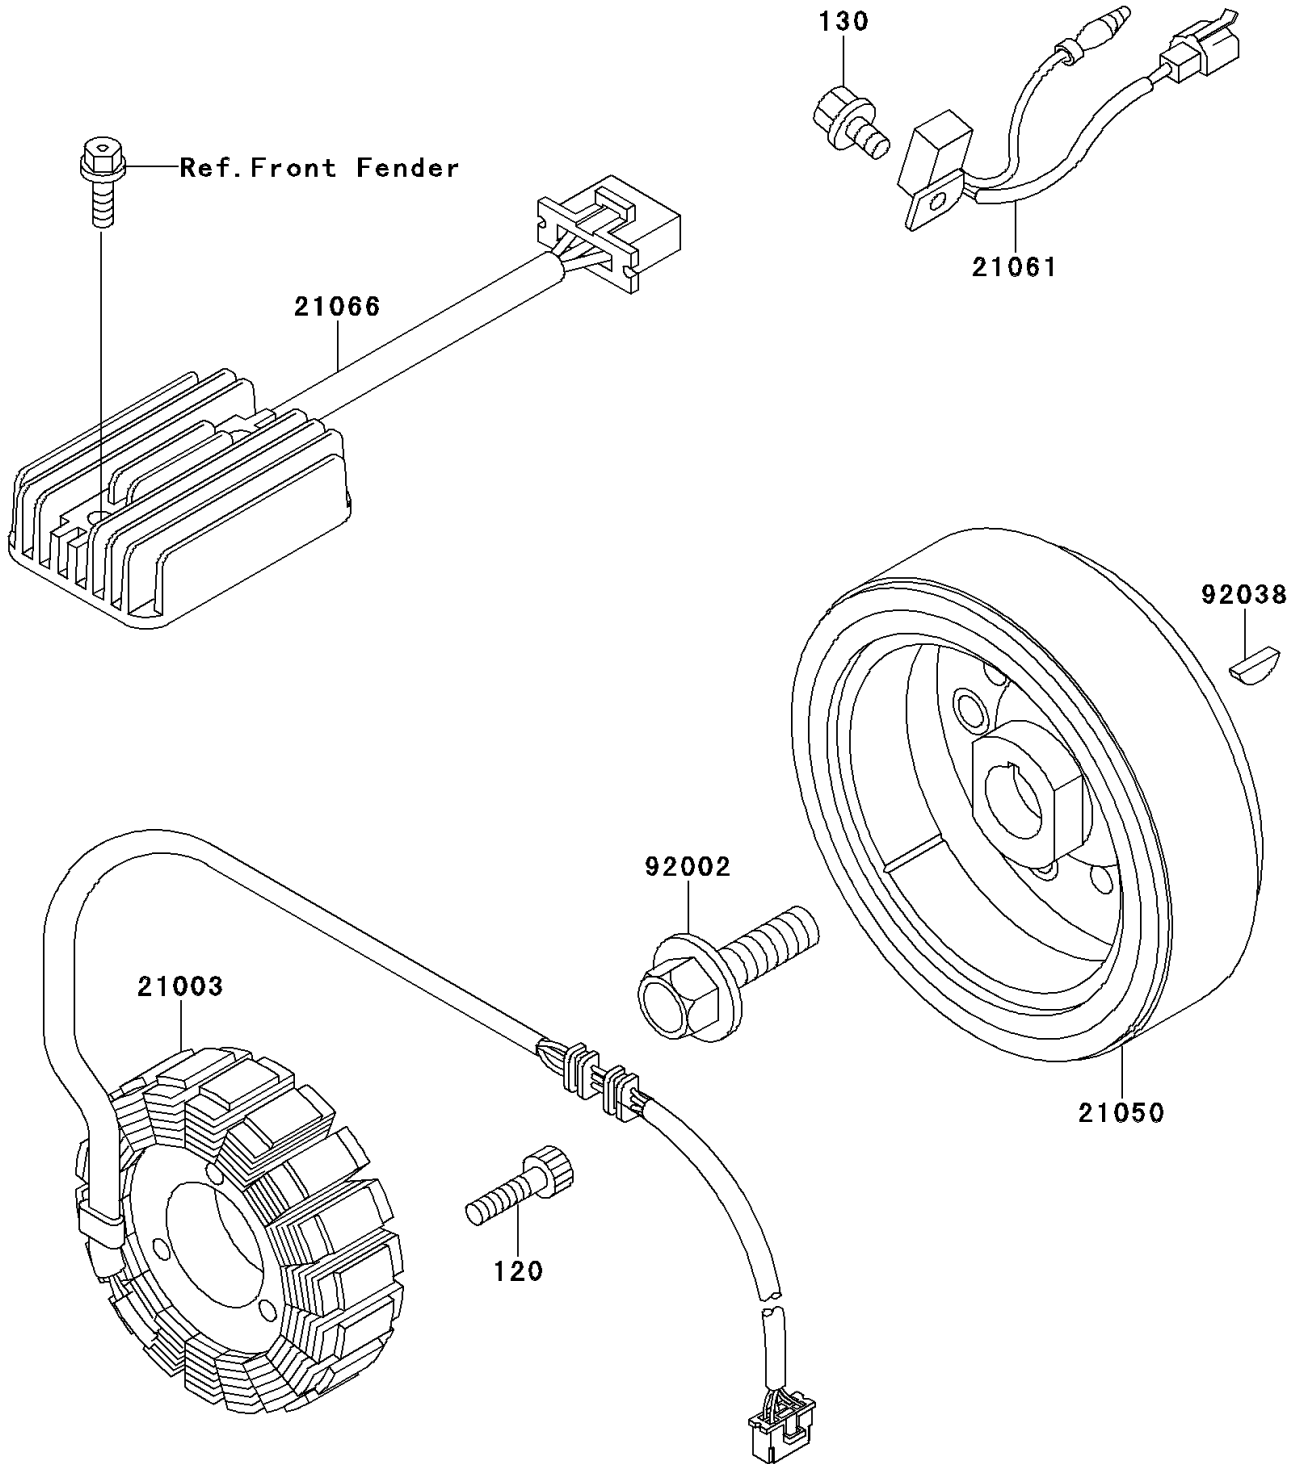

# 1998 Mojave 250 PARTS DIAGRAM

Generator

E1810

# 1998 Mojave 250 PARTS LIST

Generator

ITEM NAME	PART NUMBER	QUANTITY
-----------	-------------	----------