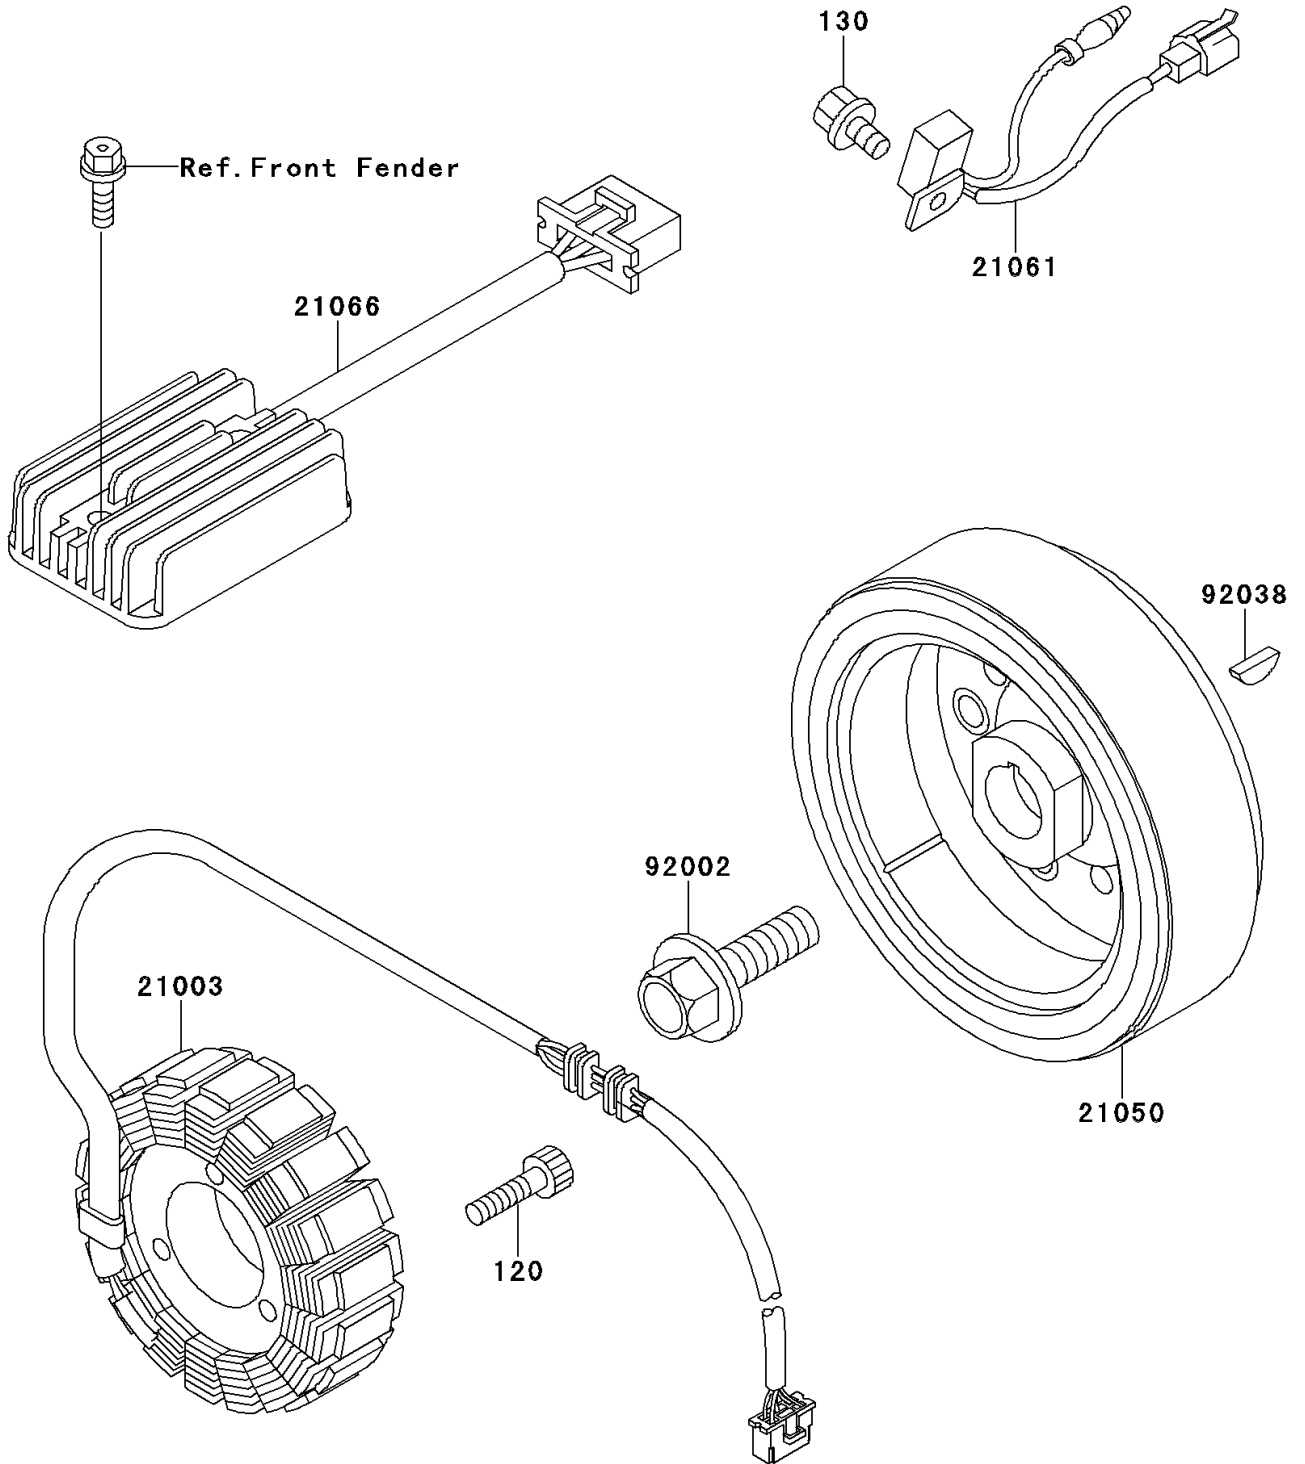

# 2000 Mojave 250 PARTS DIAGRAM

Generator

E1810

## 2000 Mojave 250 PARTS LIST

### Generator

ITEM NAME	PART NUMBER	QUANTITY
BOLT-SOCKET,6X30 (Ref # 120)	120P0630	3
BOLT-FLANGED,6X12 (Ref # 130)	130G0612	1
STATOR (Ref # 21003)	21003-1155	1
FLYWHEEL (Ref # 21050)	21050-1124	1
RECTIFIER (Ref # 21061)	21061-1005	1
REGULATOR-VOLTAGE (Ref # 21066)	21066-1072	1
BOLT,FLANGED,10X40 (Ref # 92002)	92002-1296	1
KEY,WOODRUFF (Ref # 92038)	92038-001	1