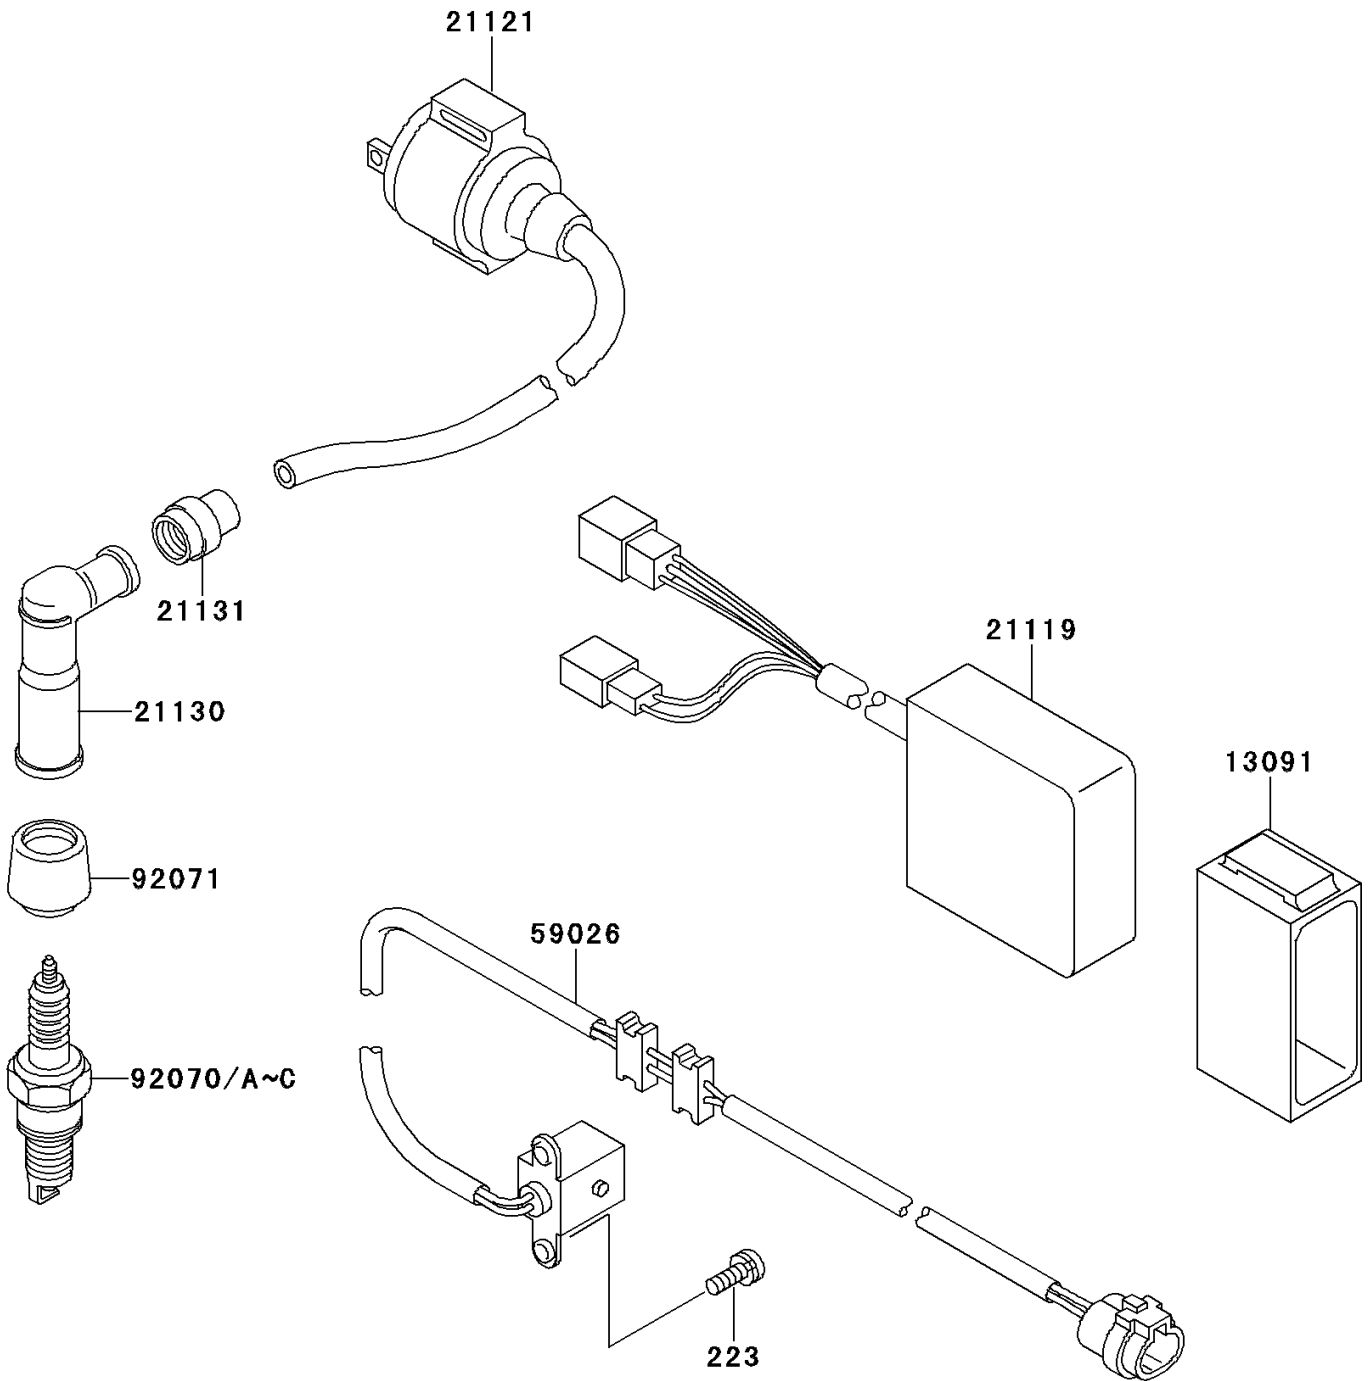

1996 Mojave 250 PARTS DIAGRAM

Ignition System

E1830

1996 Mojave 250 PARTS LIST

Ignition System

ITEM NAME	PART NUMBER	QUANTITY
SCREW-PAN-WS-CROS (Ref # 223)	223B0514	2
HOLDER,IGNITER (Ref # 13091)	13091-1271	1
IGNITER (Ref # 21119)	21119-1197	1
COIL-IGNITION (Ref # 21121)	21121-1148	1
CAP-SPARK PLUG (Ref # 21130)	21130-1002	1
GROMMET,HIGH TENSION (Ref # 21131)	21131-005	1
COIL-PULSING (Ref # 59026)	59026-1080	1
PLUG-SPARK,DP8EA-9(NGK) (Ref # 92070A)	92070-1066	1
PLUG-SPARK,X24EP-U9(ND) (Ref # 92070C)		1
GROMMET,PLUG CAP (Ref # 92071)	92071-1124	1