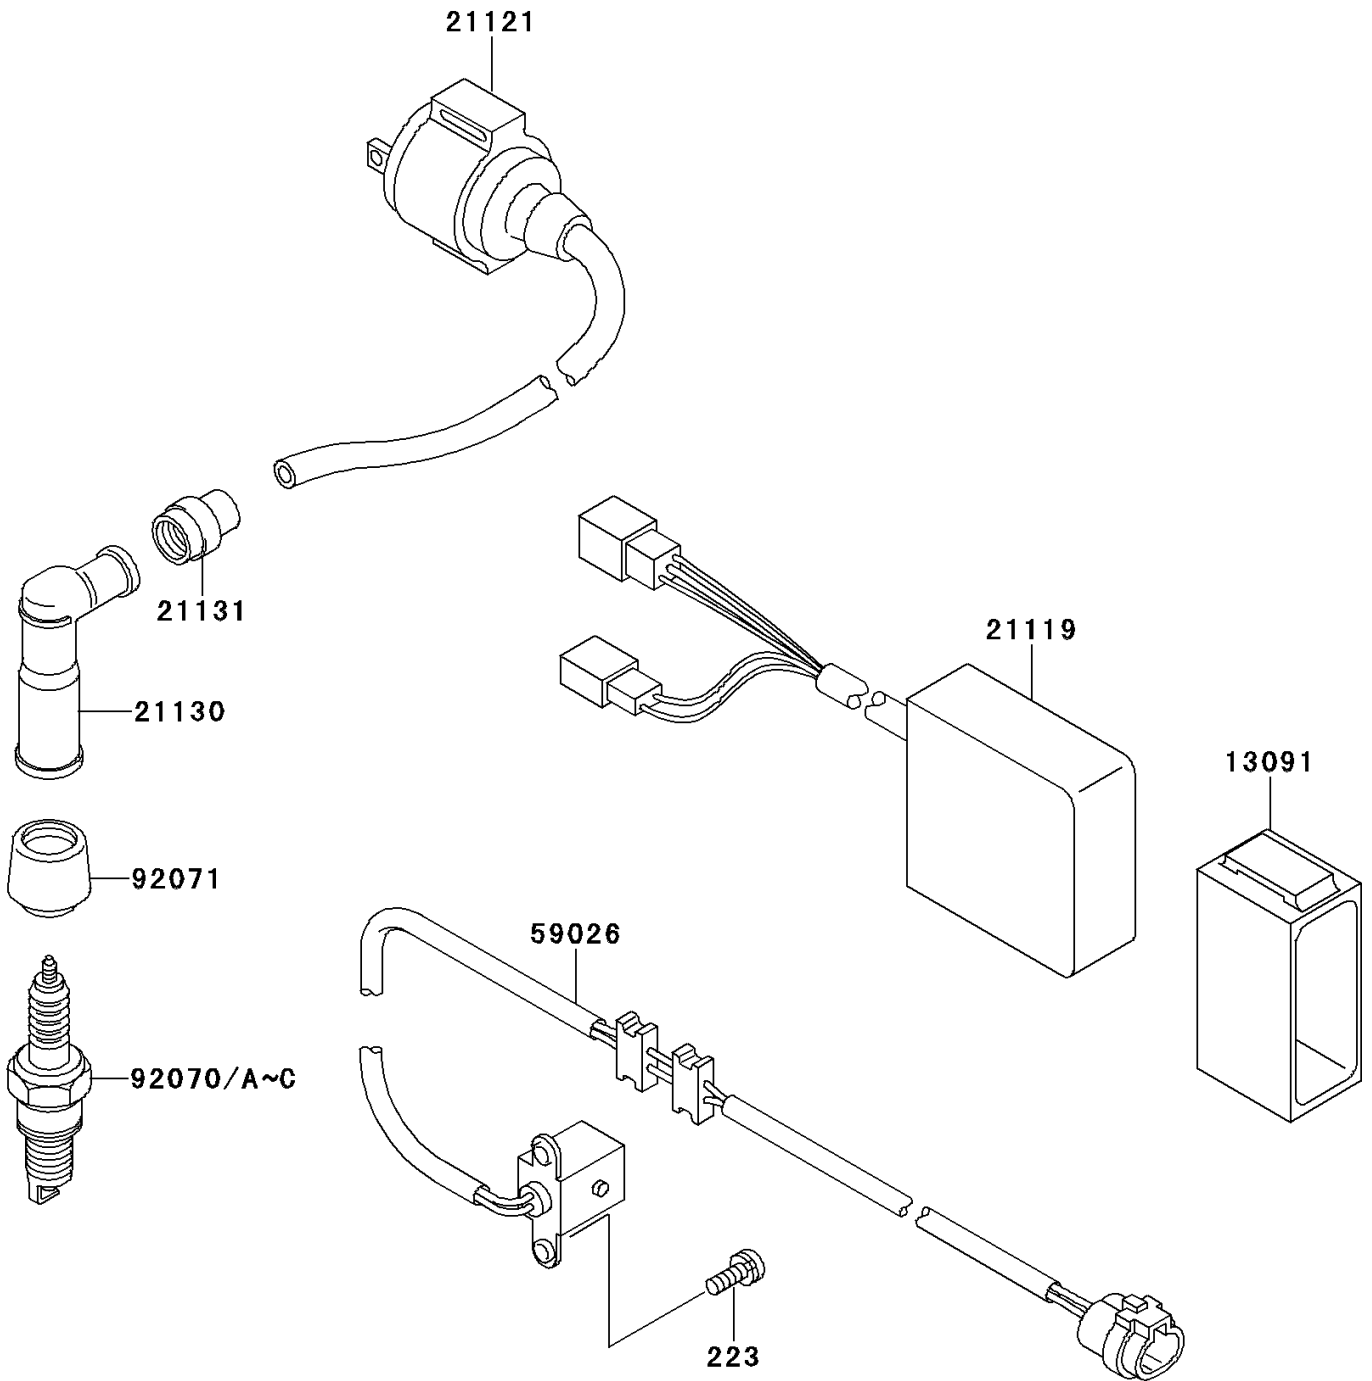

1997 Mojave 250 PARTS DIAGRAM

Ignition System

E1830

1997 Mojave 250 PARTS LIST

Ignition System

ITEM NAME	PART NUMBER	QUANTITY
SCREW-PAN-WS-CROS (Ref # 223)	223B0514	2
HOLDER,IGNITER (Ref # 13091)	13091-1271	1
IGNITER (Ref # 21119)	21119-1197	1
COIL-IGNITION (Ref # 21121)	21121-1148	1
CAP-SPARK PLUG (Ref # 21130)	21130-1002	1
GROMMET,HIGH TENSION (Ref # 21131)	21131-005	1
COIL-PULSING (Ref # 59026)	59026-1080	1
PLUG-SPARK,DP8EA-9(NGK) (Ref # 92070A)	92070-1066	1
PLUG-SPARK,X24EP-U9(ND) (Ref # 92070C)		1
GROMMET,PLUG CAP (Ref # 92071)	92071-1124	1