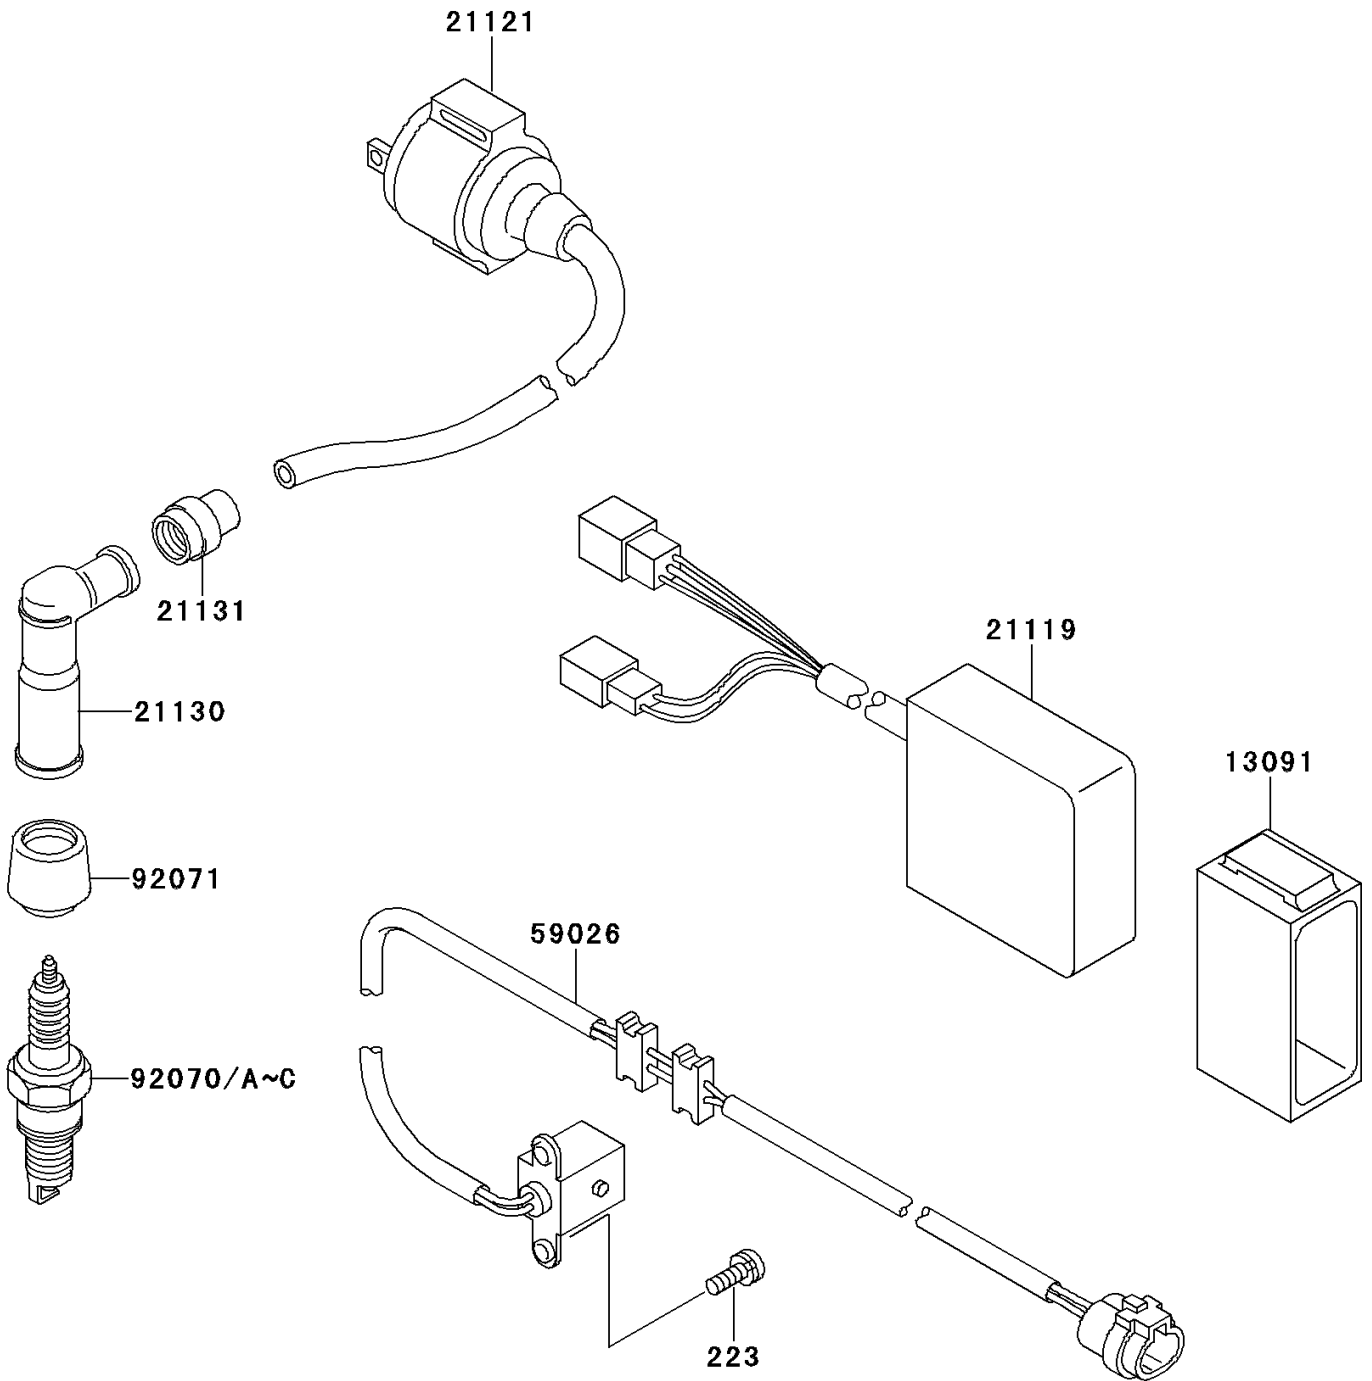

# 1998 Mojave 250 PARTS DIAGRAM

Ignition System

E1830

# 1998 Mojave 250 PARTS LIST

## Ignition System

ITEM NAME	PART NUMBER	QUANTITY
SCREW-PAN-WS-CROS (Ref # 223)	223B0514	2
HOLDER,IGNITER (Ref # 13091)	13091-1271	1
IGNITER (Ref # 21119)	21119-1197	1
COIL-IGNITION (Ref # 21121)	21121-1148	1
CAP-SPARK PLUG (Ref # 21130)	21130-1002	1
GROMMET,HIGH TENSION (Ref # 21131)	21131-005	1
COIL-PULSING (Ref # 59026)	59026-1080	1
PLUG-SPARK,DP8EA-9(NGK) (Ref # 92070A)	92070-1066	1
PLUG-SPARK,X24EP-U9(ND) (Ref # 92070C)		1
GROMMET,PLUG CAP (Ref # 92071)	92071-1124	1