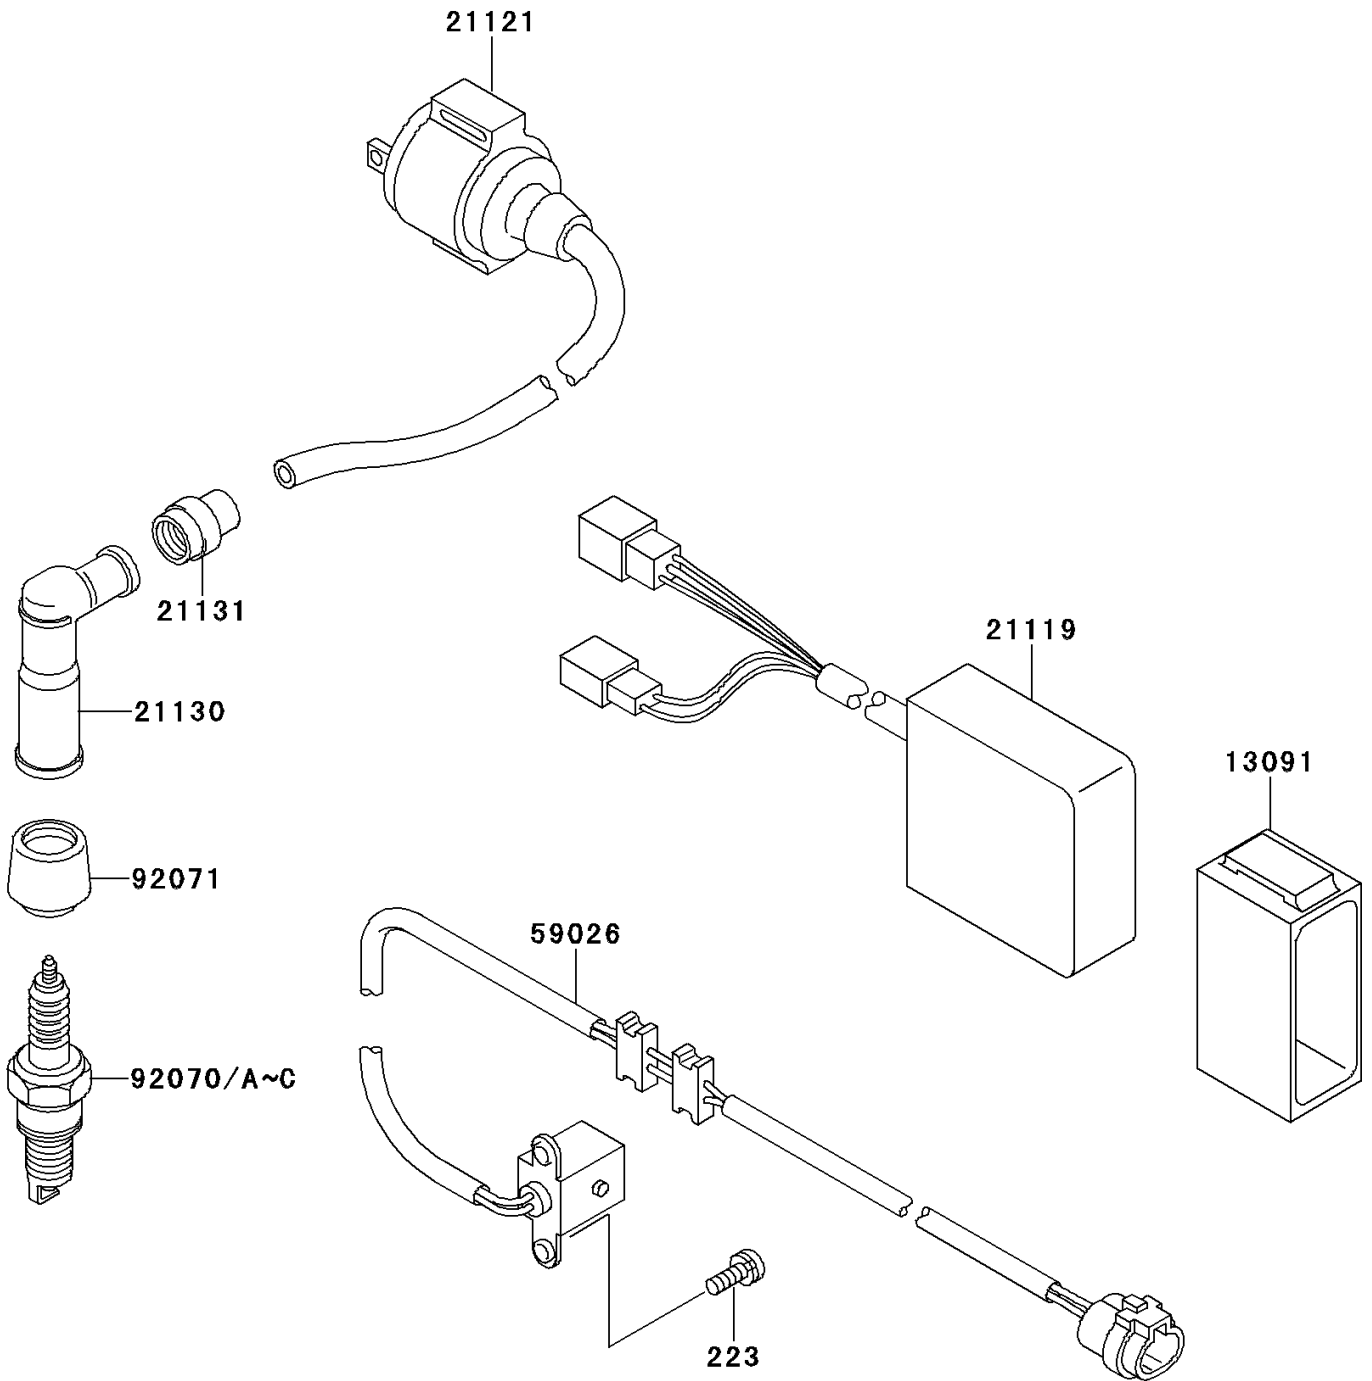

1998 Mojave 250 PARTS DIAGRAM

Ignition System

E1830

1998 Mojave 250 PARTS LIST

Ignition System

ITEM NAME	PART NUMBER	QUANTITY
SCREW-PAN-WS-CROS (Ref # 223)	223B0514	2
HOLDER,IGNITER (Ref # 13091)	13091-1271	1
IGNITER (Ref # 21119)	21119-1197	1
COIL-IGNITION (Ref # 21121)	21121-1148	1
CAP-SPARK PLUG (Ref # 21130)	21130-1002	1
GROMMET,HIGH TENSION (Ref # 21131)	21131-005	1
COIL-PULSING (Ref # 59026)	59026-1080	1
PLUG-SPARK,DP8EA-9(NGK) (Ref # 92070A)	92070-1066	1
PLUG-SPARK,X24EP-U9(ND) (Ref # 92070C)		1
GROMMET,PLUG CAP (Ref # 92071)	92071-1124	1