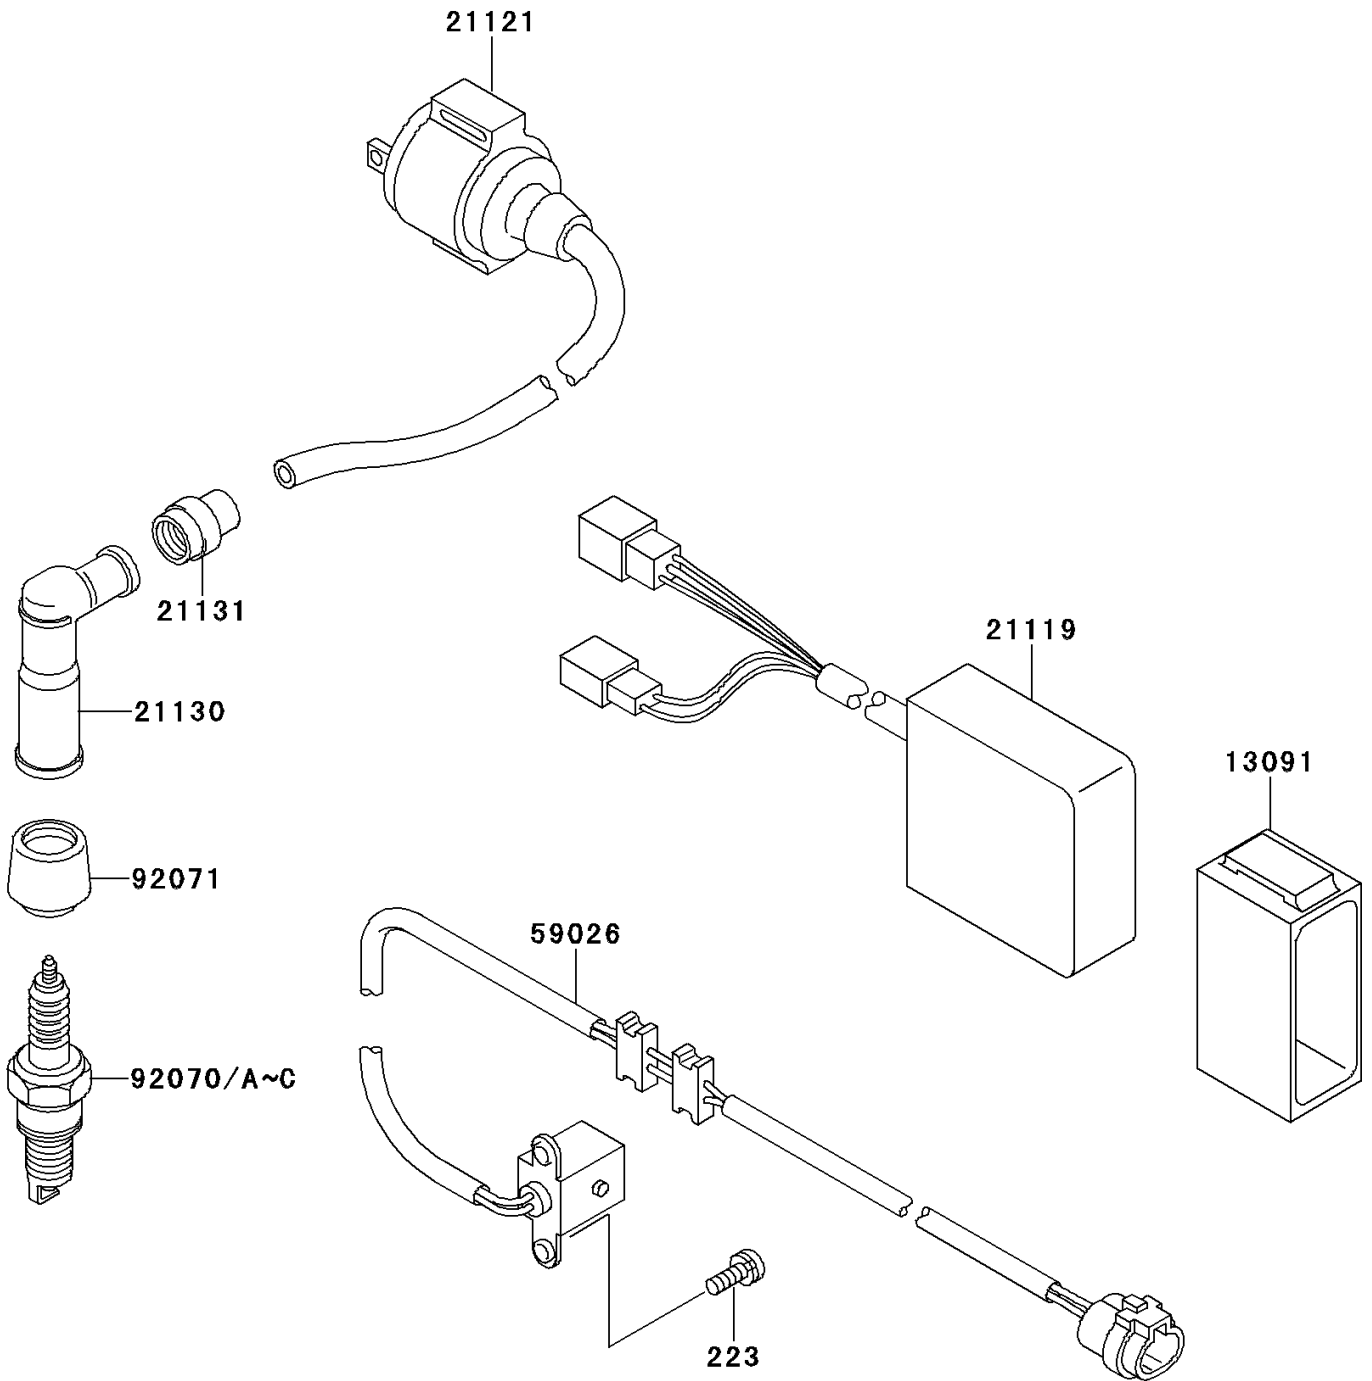

2000 Mojave 250 PARTS DIAGRAM

Ignition System

E1830

2000 Mojave 250 PARTS LIST

Ignition System

ITEM NAME	PART NUMBER	QUANTITY
SCREW-PAN-WS-CROS (Ref # 223)	223B0514	2
HOLDER,IGNITER (Ref # 13091)	13091-1271	1
IGNITER (Ref # 21119)	21119-1197	1
COIL-IGNITION (Ref # 21121)	21121-1148	1
CAP-SPARK PLUG (Ref # 21130)	21130-1002	1
GROMMET,HIGH TENSION (Ref # 21131)	21131-005	1
COIL-PULSING (Ref # 59026)	59026-1080	1
PLUG-SPARK,DPR8EA-9(NGK) (Ref # 92070)	92070-1065	1
PLUG-SPARK,X24EPR-U9(ND) (Ref # 92070B)		1
GROMMET,PLUG CAP (Ref # 92071)	92071-1124	1