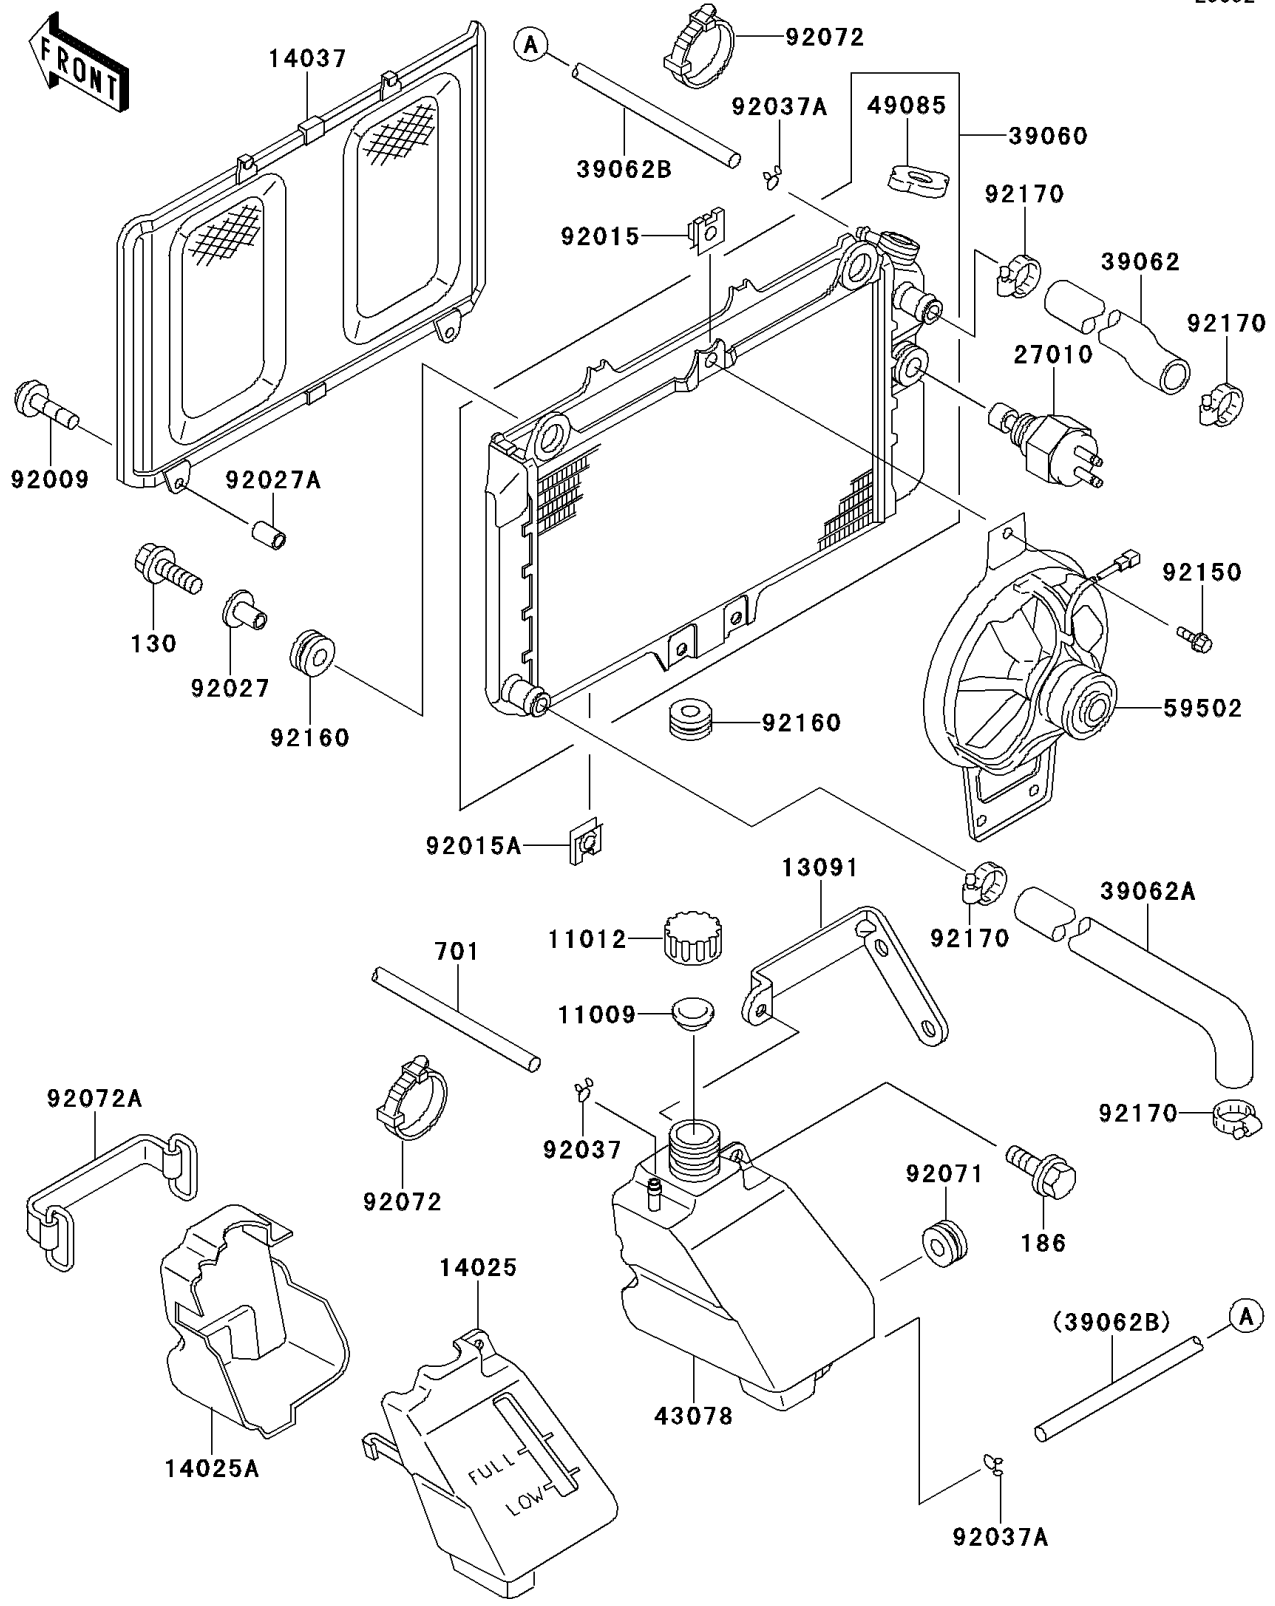

1998 Mojave 250 PARTS DIAGRAM

Radiator

E3032

1998 Mojave 250 PARTS LIST

Radiator

| ITEM NAME | PART NUMBER | QUANTITY |
|-----------|-------------|----------|
|-----------|-------------|----------|