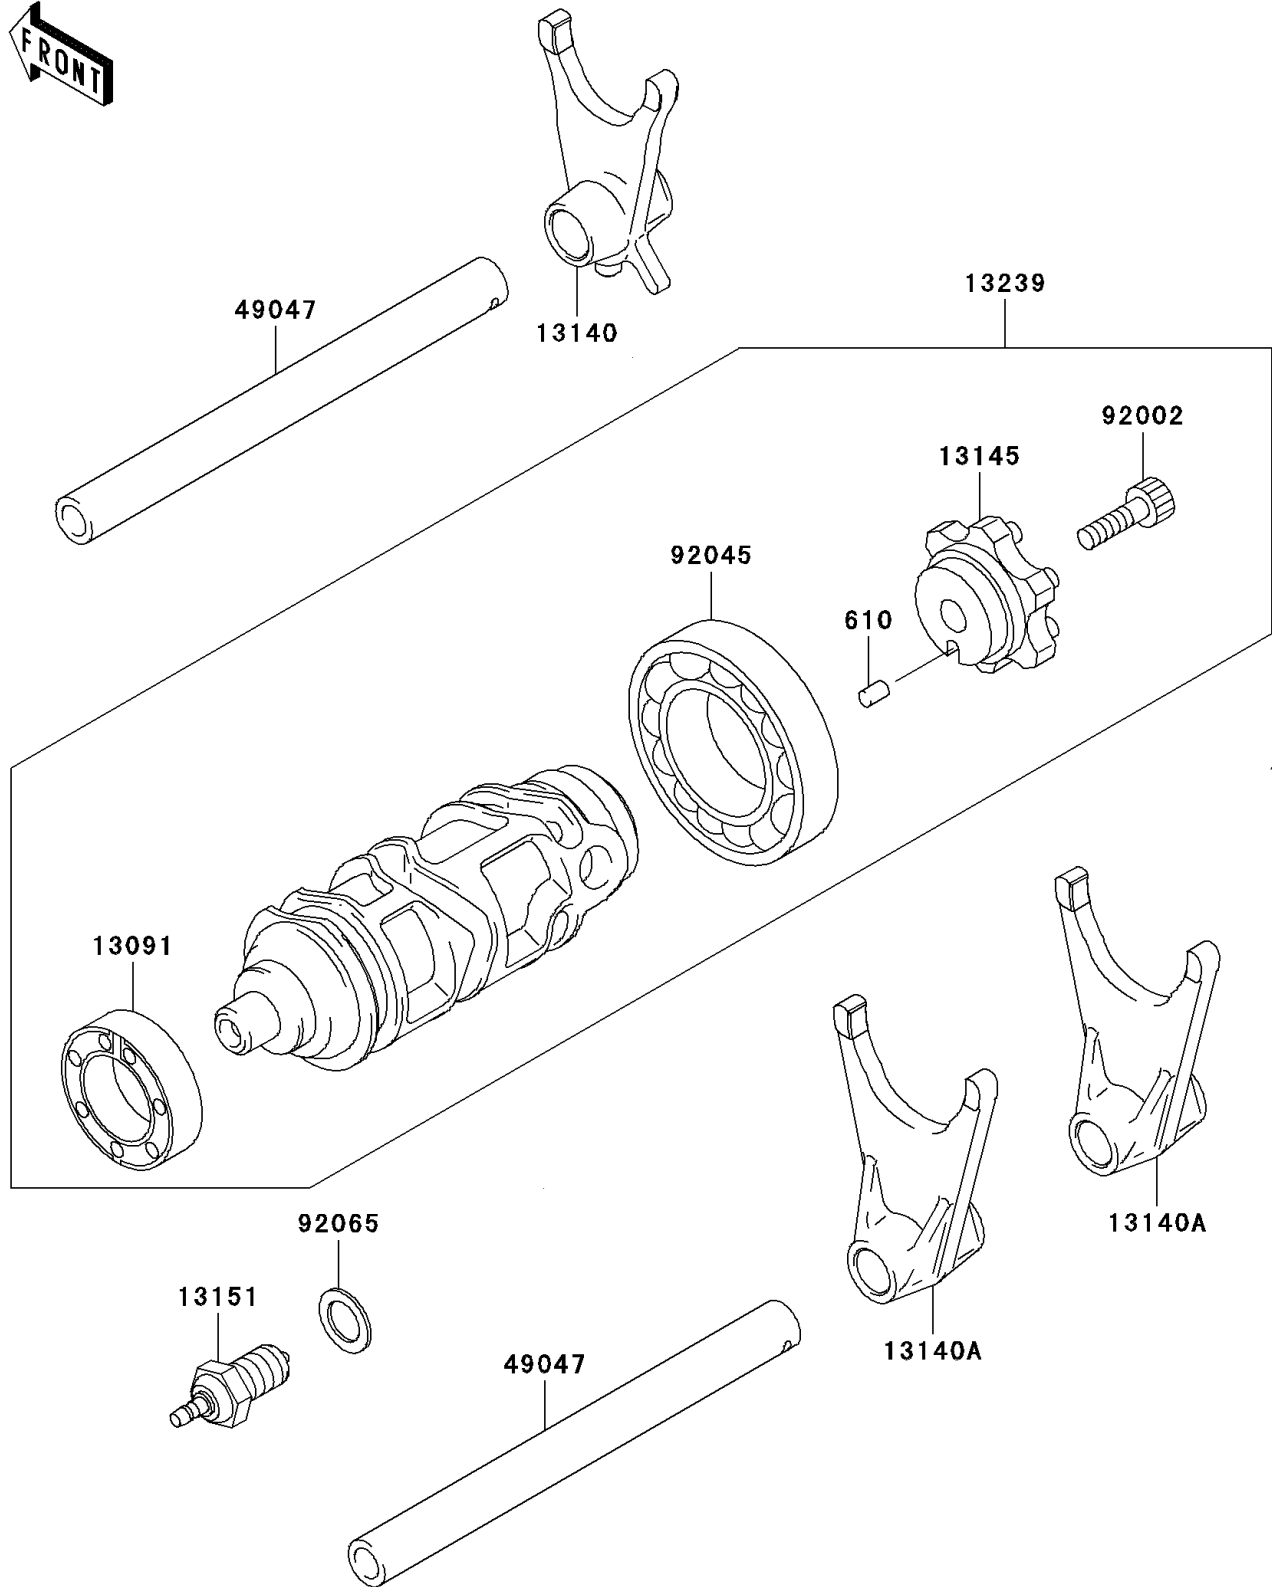

2006 ZZR600 PARTS DIAGRAM

Gear Change Drum/Shift Fork(s)

E1362

2006 ZZR600 PARTS LIST

Gear Change Drum/Shift Fork(s)

ITEM NAME	PART NUMBER	QUANTITY
-----------	-------------	----------