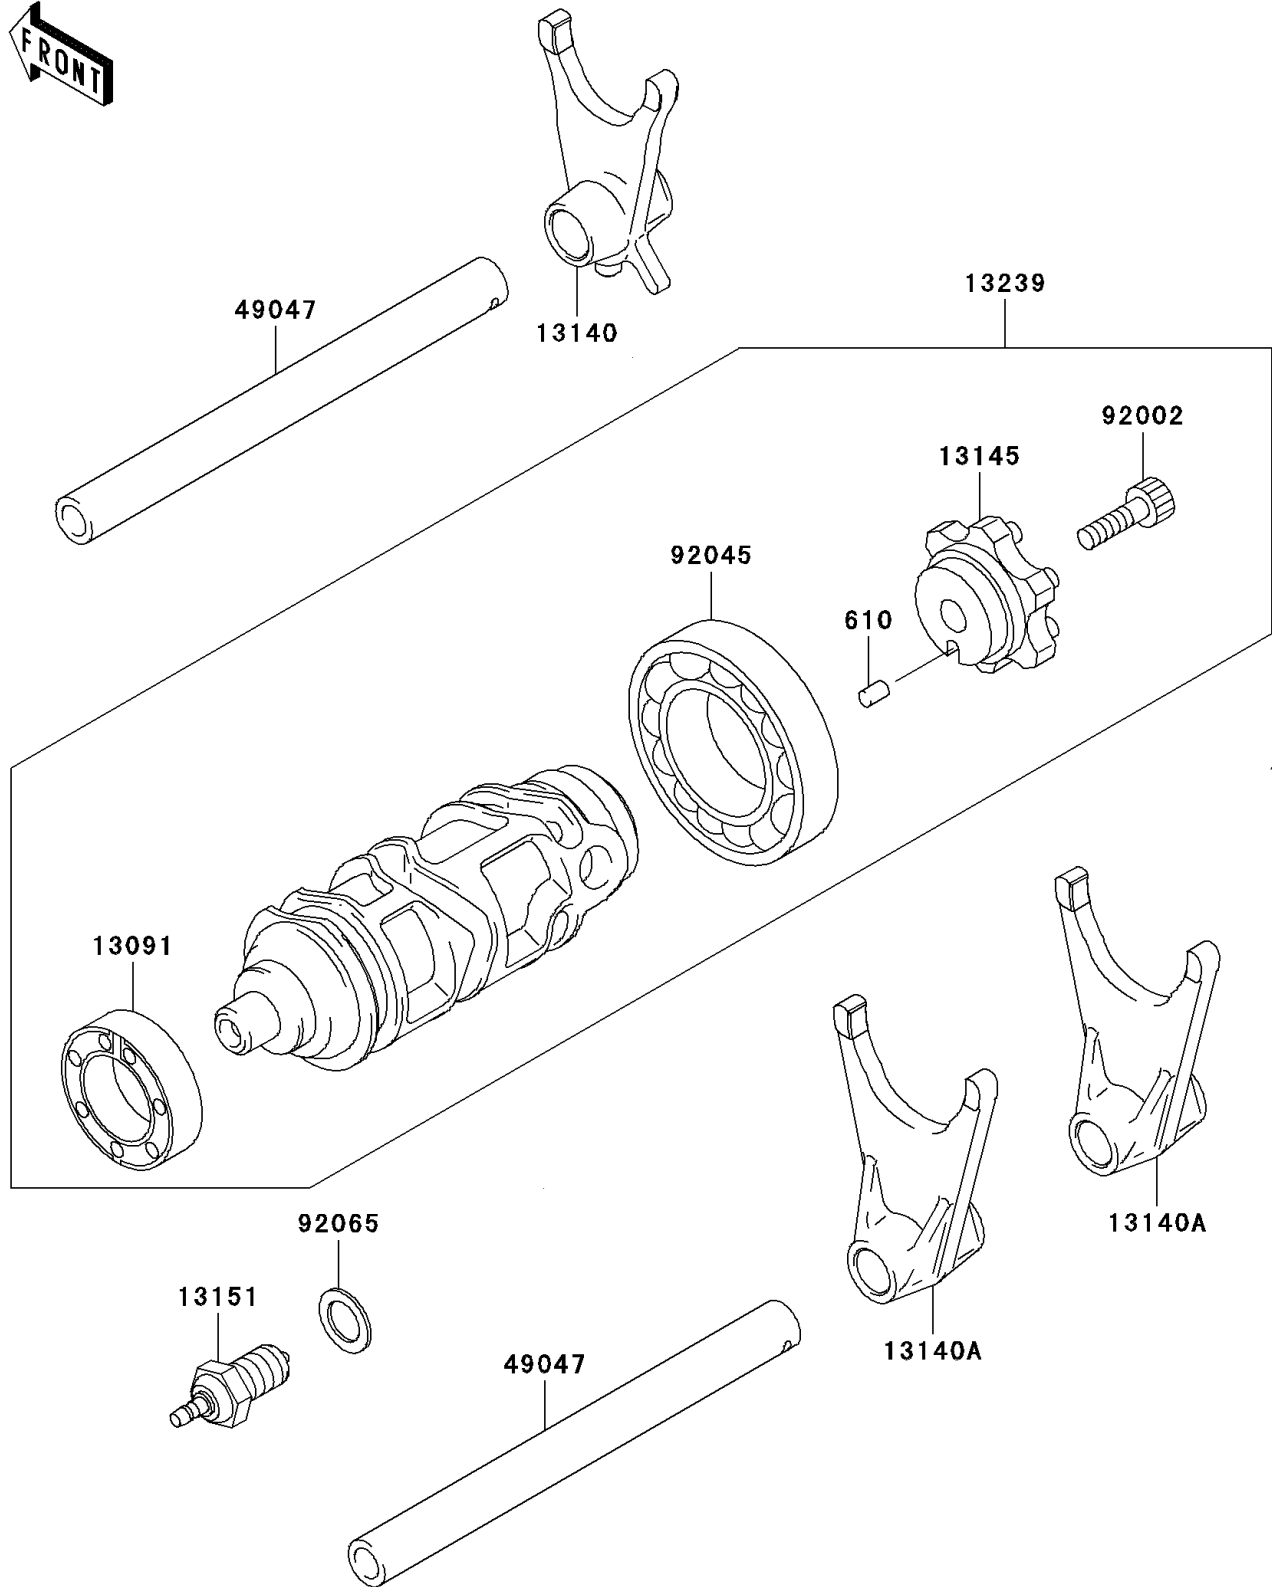

2007 ZZR600 PARTS DIAGRAM

Gear Change Drum/Shift Fork(s)

E1362

2007 ZZR600 PARTS LIST

Gear Change Drum/Shift Fork(s)

ITEM NAME	PART NUMBER	QUANTITY
ROLLER,4X6 (Ref # 610)	610A0406	1
HOLDER (Ref # 13091)	13091-1791	1
FORK-SHIFT,INPUT (Ref # 13140)	13140-1231	1
FORK-SHIFT,OUTPUT (Ref # 13140A)	13140-1232	2
CAM-CHANGE DRUM (Ref # 13145)	13145-1082	1
SWITCH-COMP (Ref # 13151)	13151-1085	1
DRUM-ASSY-CHANGE (Ref # 13239)	13239-1192	1
ROD-SHIFT (Ref # 49047)	49047-1095	2
BOLT,SOCKET,6X25 (Ref # 92002)	92002-1696	1
BEARING-BALL,16005(NTN) (Ref # 92045)	92045-1045	1
GASKET,10.5X16X1 (Ref # 92065)	92065-058	1