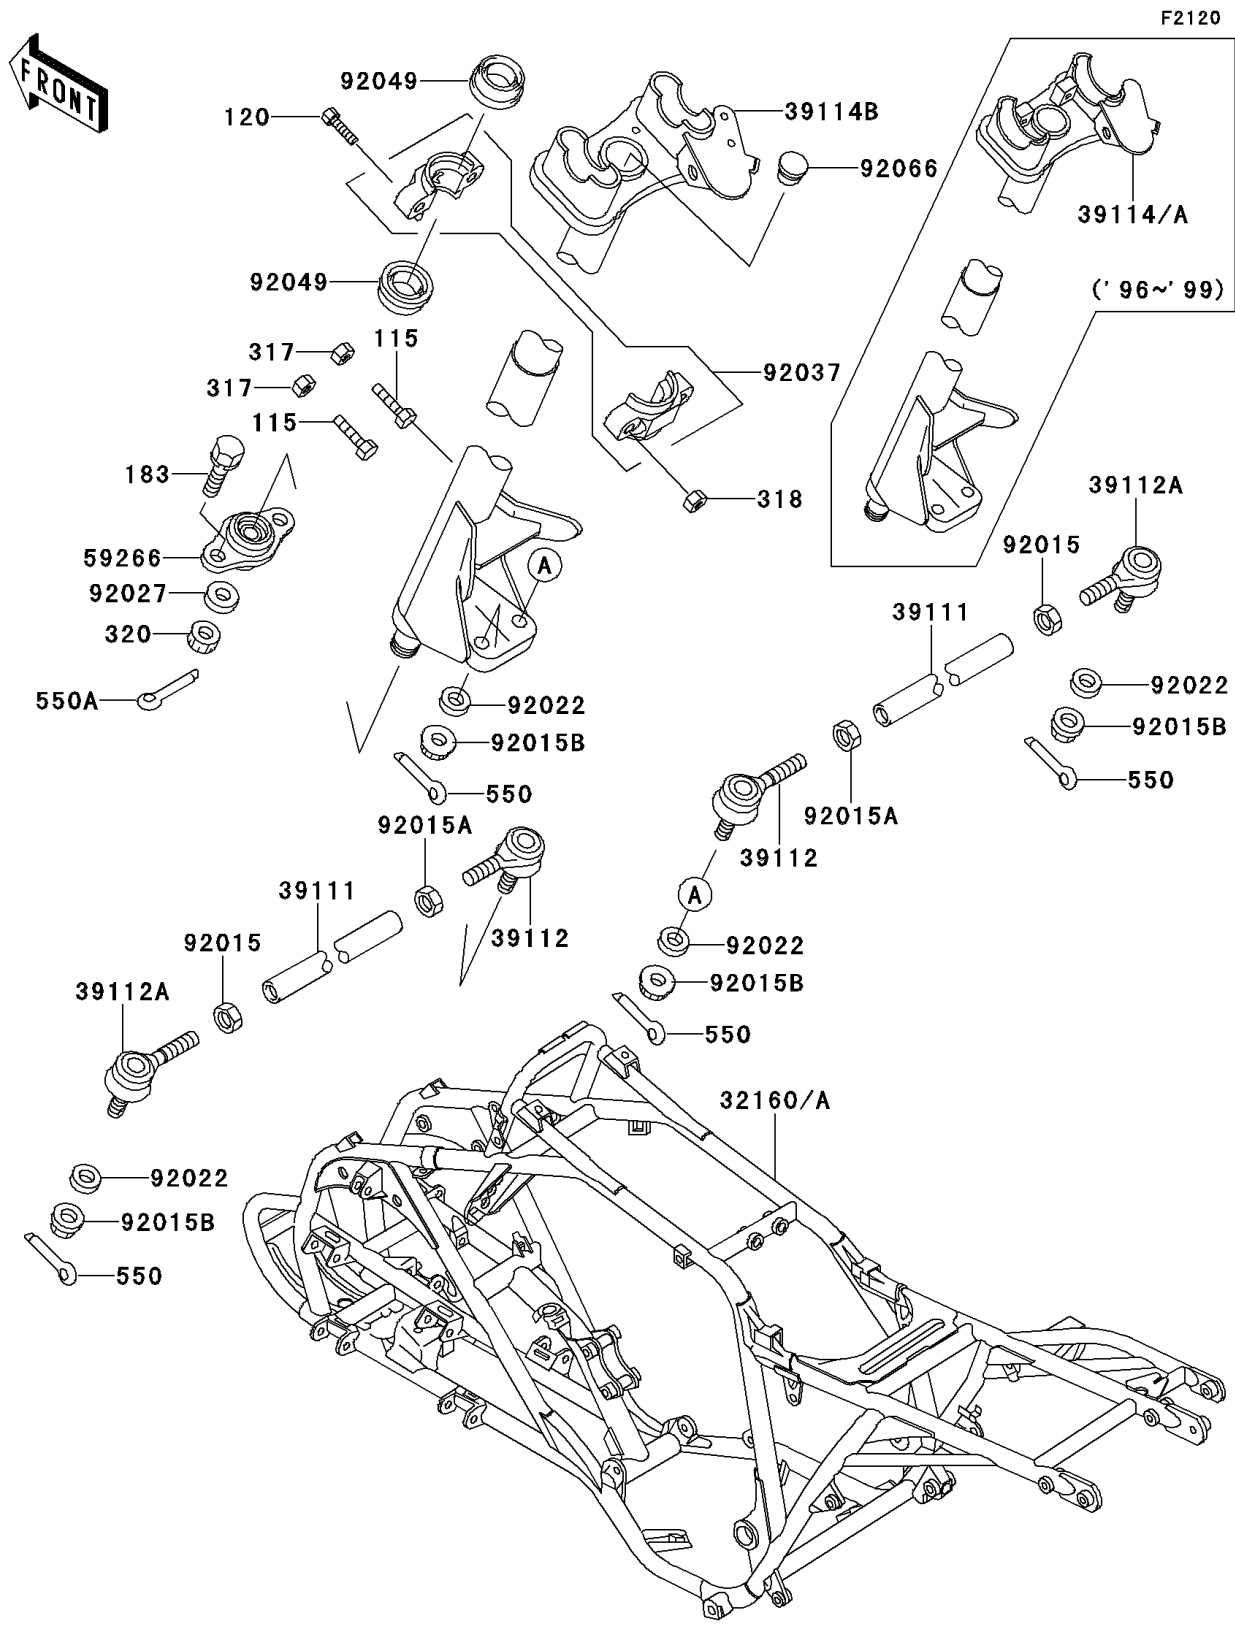

# 1997 Mojave 250 PARTS DIAGRAM

Frame

# 1997 Mojave 250 PARTS LIST

Frame

ITEM NAME	PART NUMBER	QUANTITY
-----------	-------------	----------