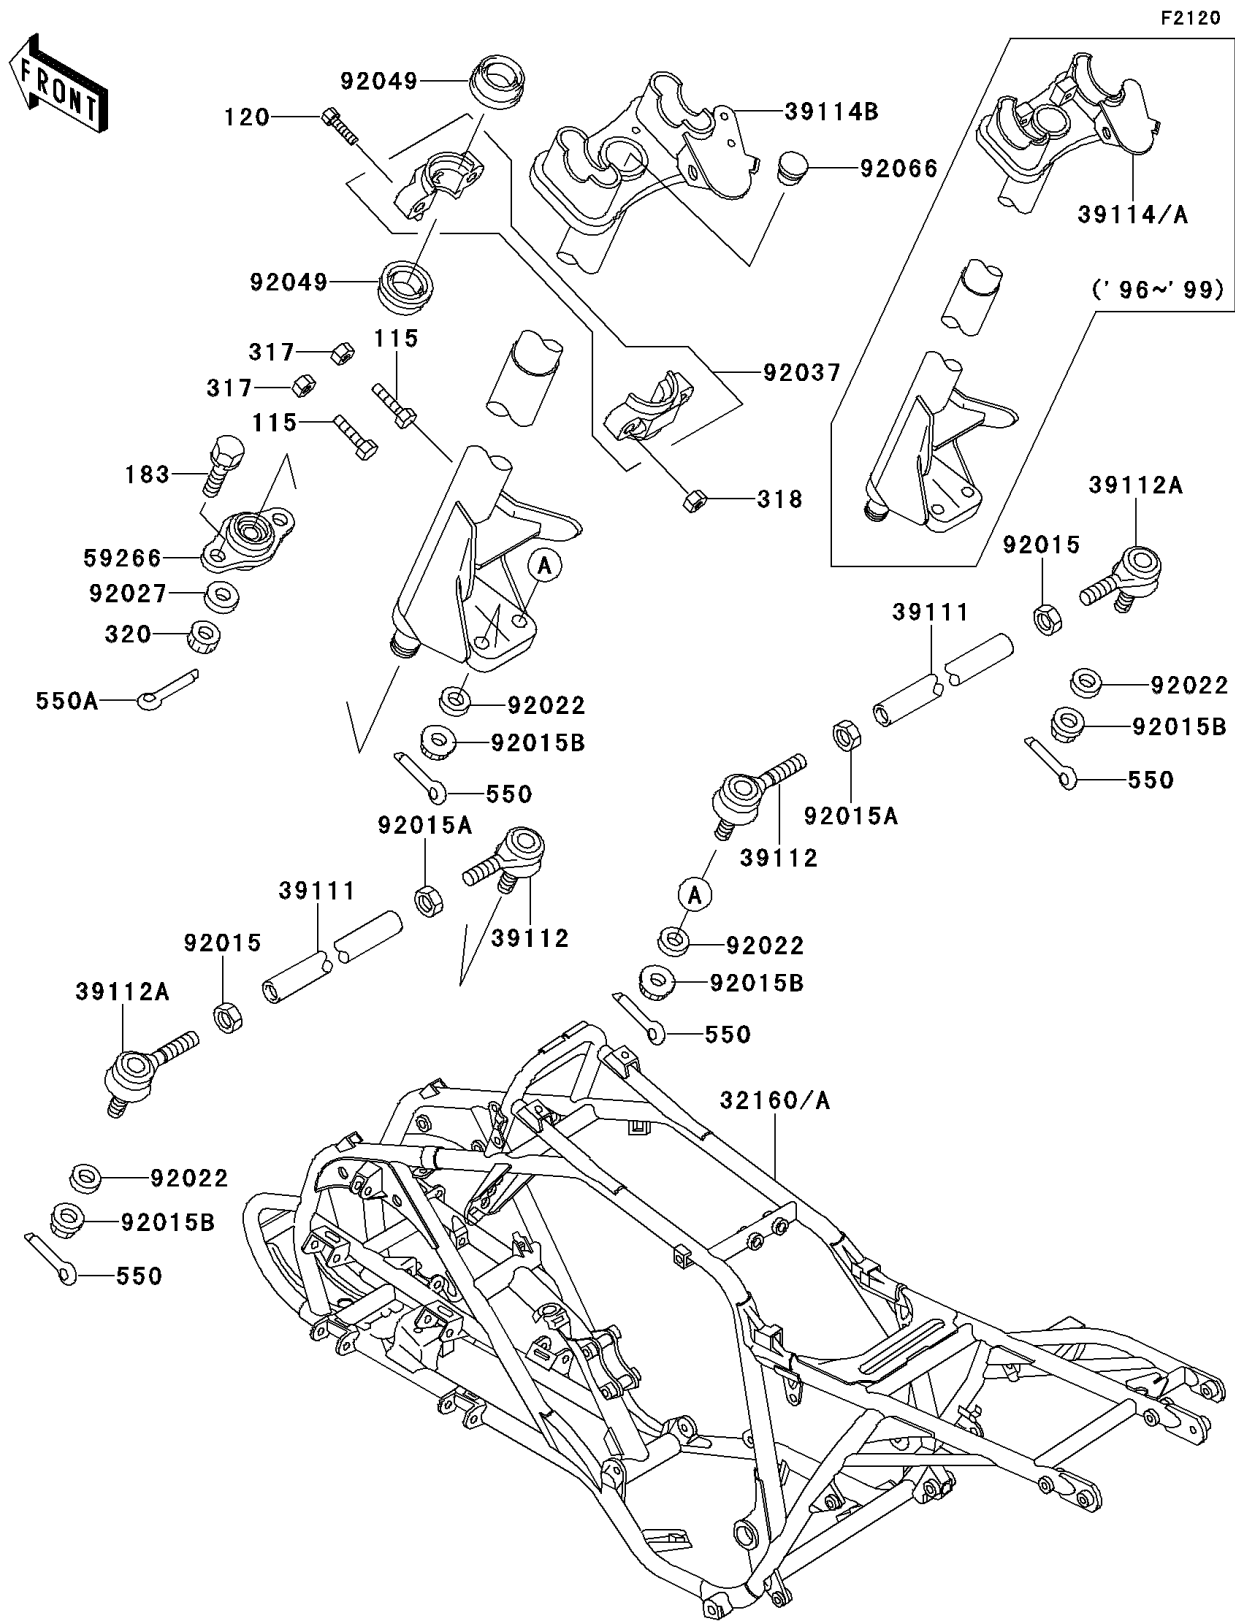

2000 Mojave 250 PARTS DIAGRAM

Frame

2000 Mojave 250 PARTS LIST

Frame

ITEM NAME	PART NUMBER	QUANTITY
-----------	-------------	----------