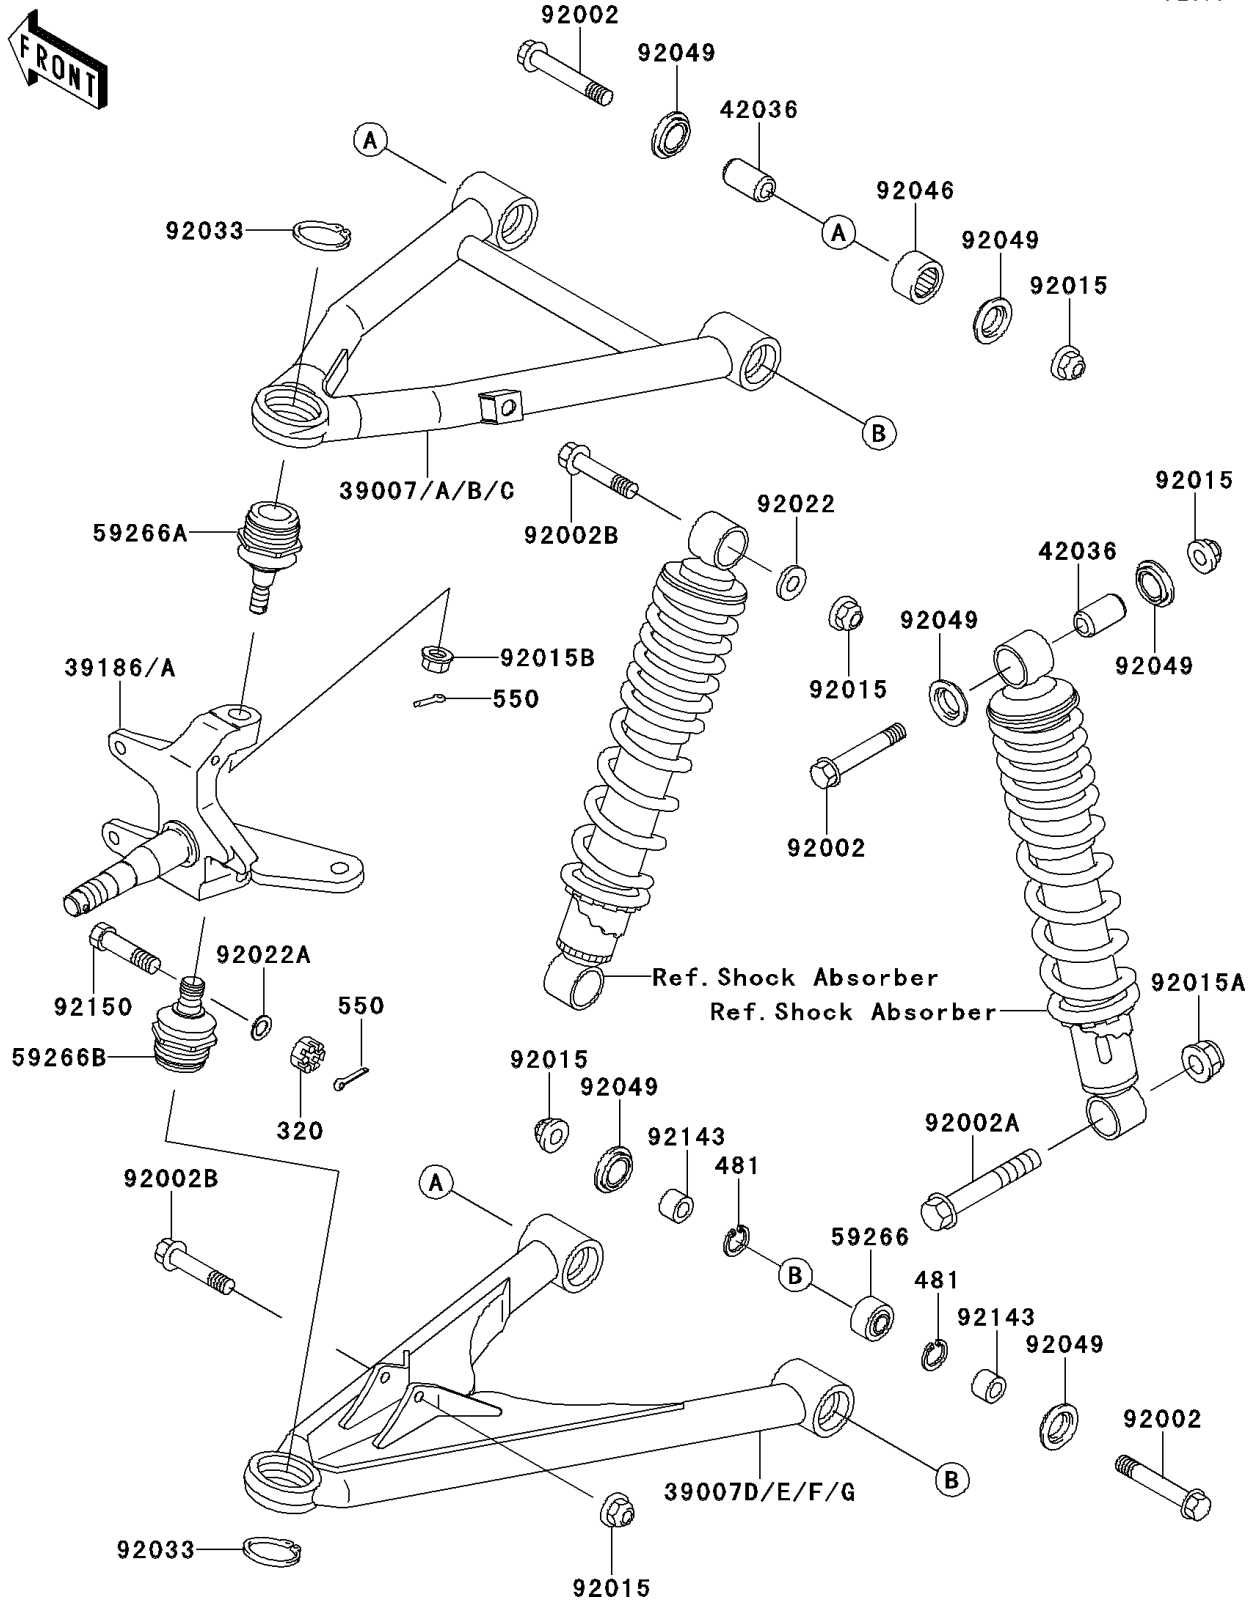

1997 Mojave 250 PARTS DIAGRAM

Suspension

F2150

1997 Mojave 250 PARTS LIST

Suspension

ITEM NAME	PART NUMBER	QUANTITY
-----------	-------------	----------