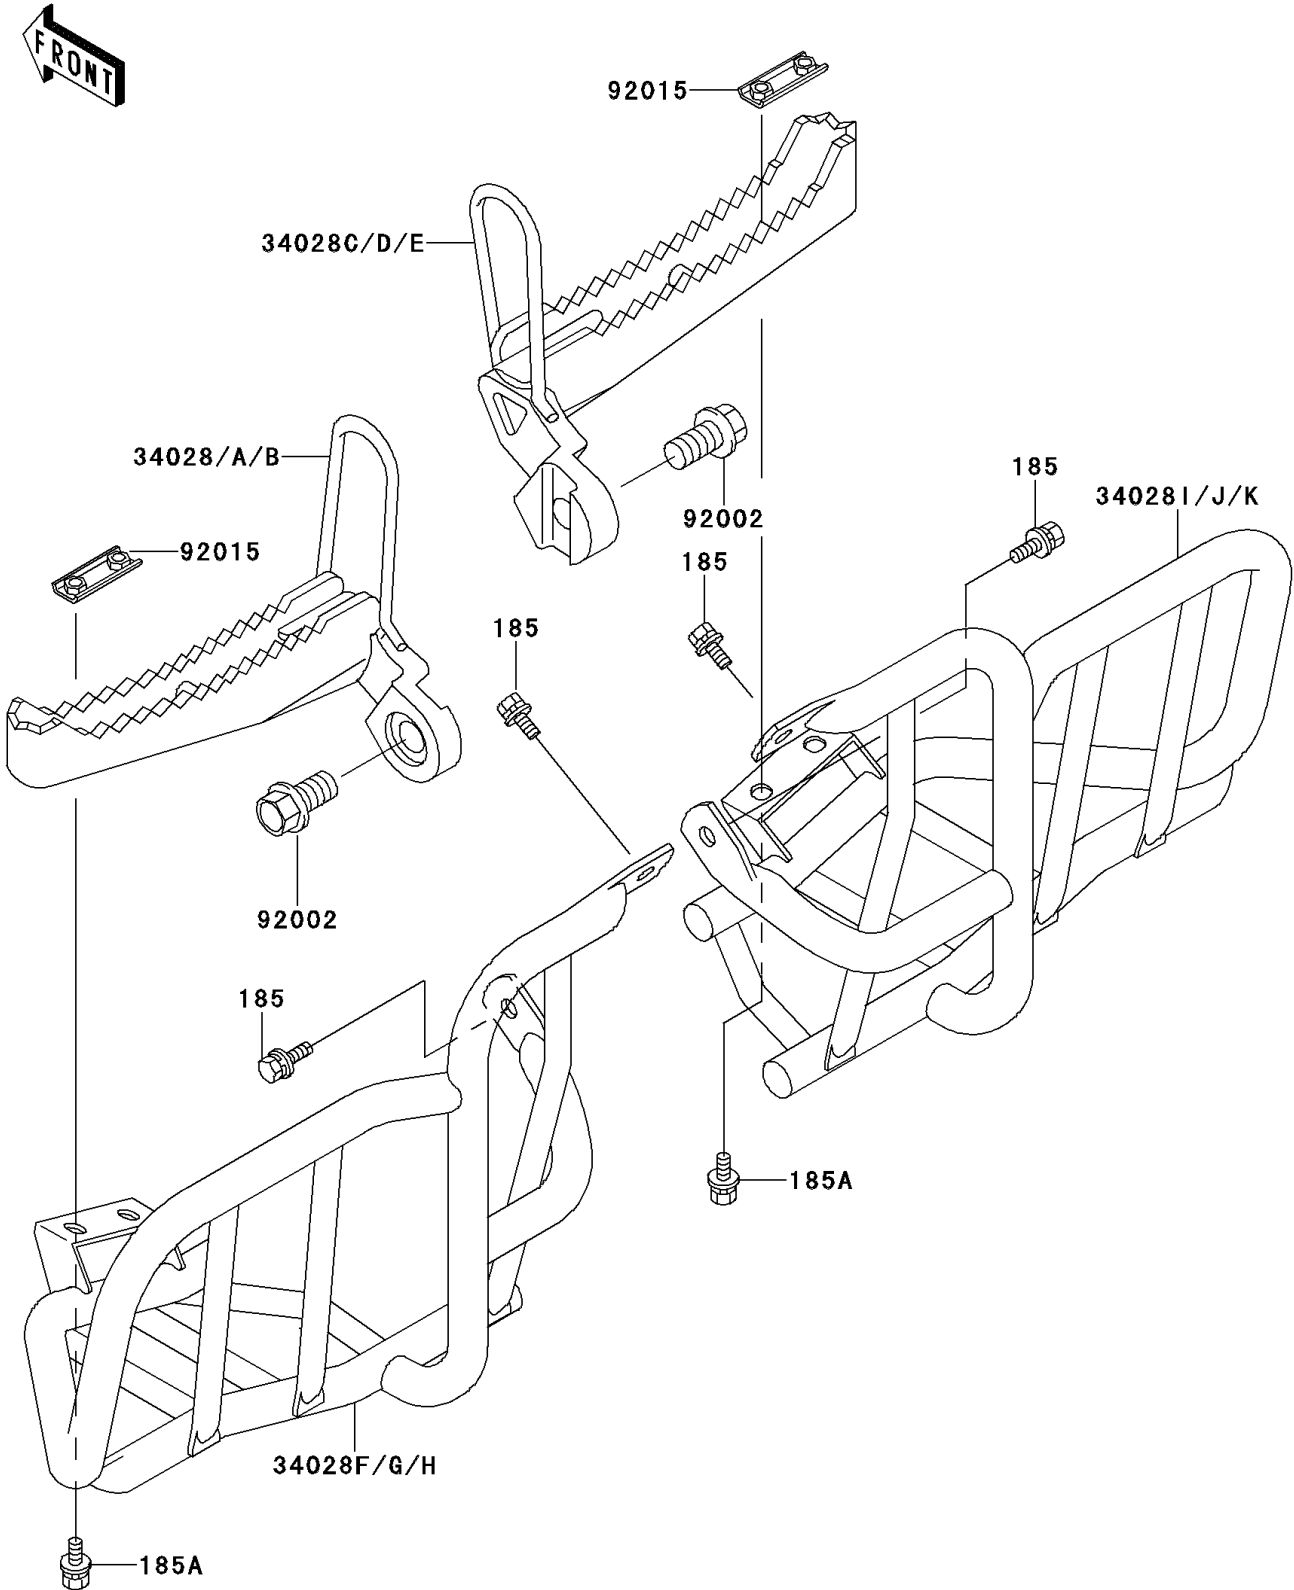

# 1997 Mojave 250 PARTS DIAGRAM

Footrests

F2160

# 1997 Mojave 250 PARTS LIST

## Footrests

ITEM NAME	PART NUMBER	QUANTITY
BOLT-UPSET-WSP-SMALL (Ref # 185)	185J0818	4
BOLT-UPSET-WSP-SMALL,8X20 (Ref # 185A)	185J0820	4
STEP,LH,F.RED (Ref # 34028A)	34028-1366-CD	1
STEP,RH,F.RED (Ref # 34028D)	34028-1367-CD	1
STEP,FOOT BOARD,LH,F.RED (Ref # 34028G)	34028-1397-CD	1
STEP,FOOT BOARD,RH,F.RED (Ref # 34028J)	34028-1398-CD	1
BOLT,FLANGED,14X25 (Ref # 92002)	92002-1767	2
NUT (Ref # 92015)	92015-1732	2