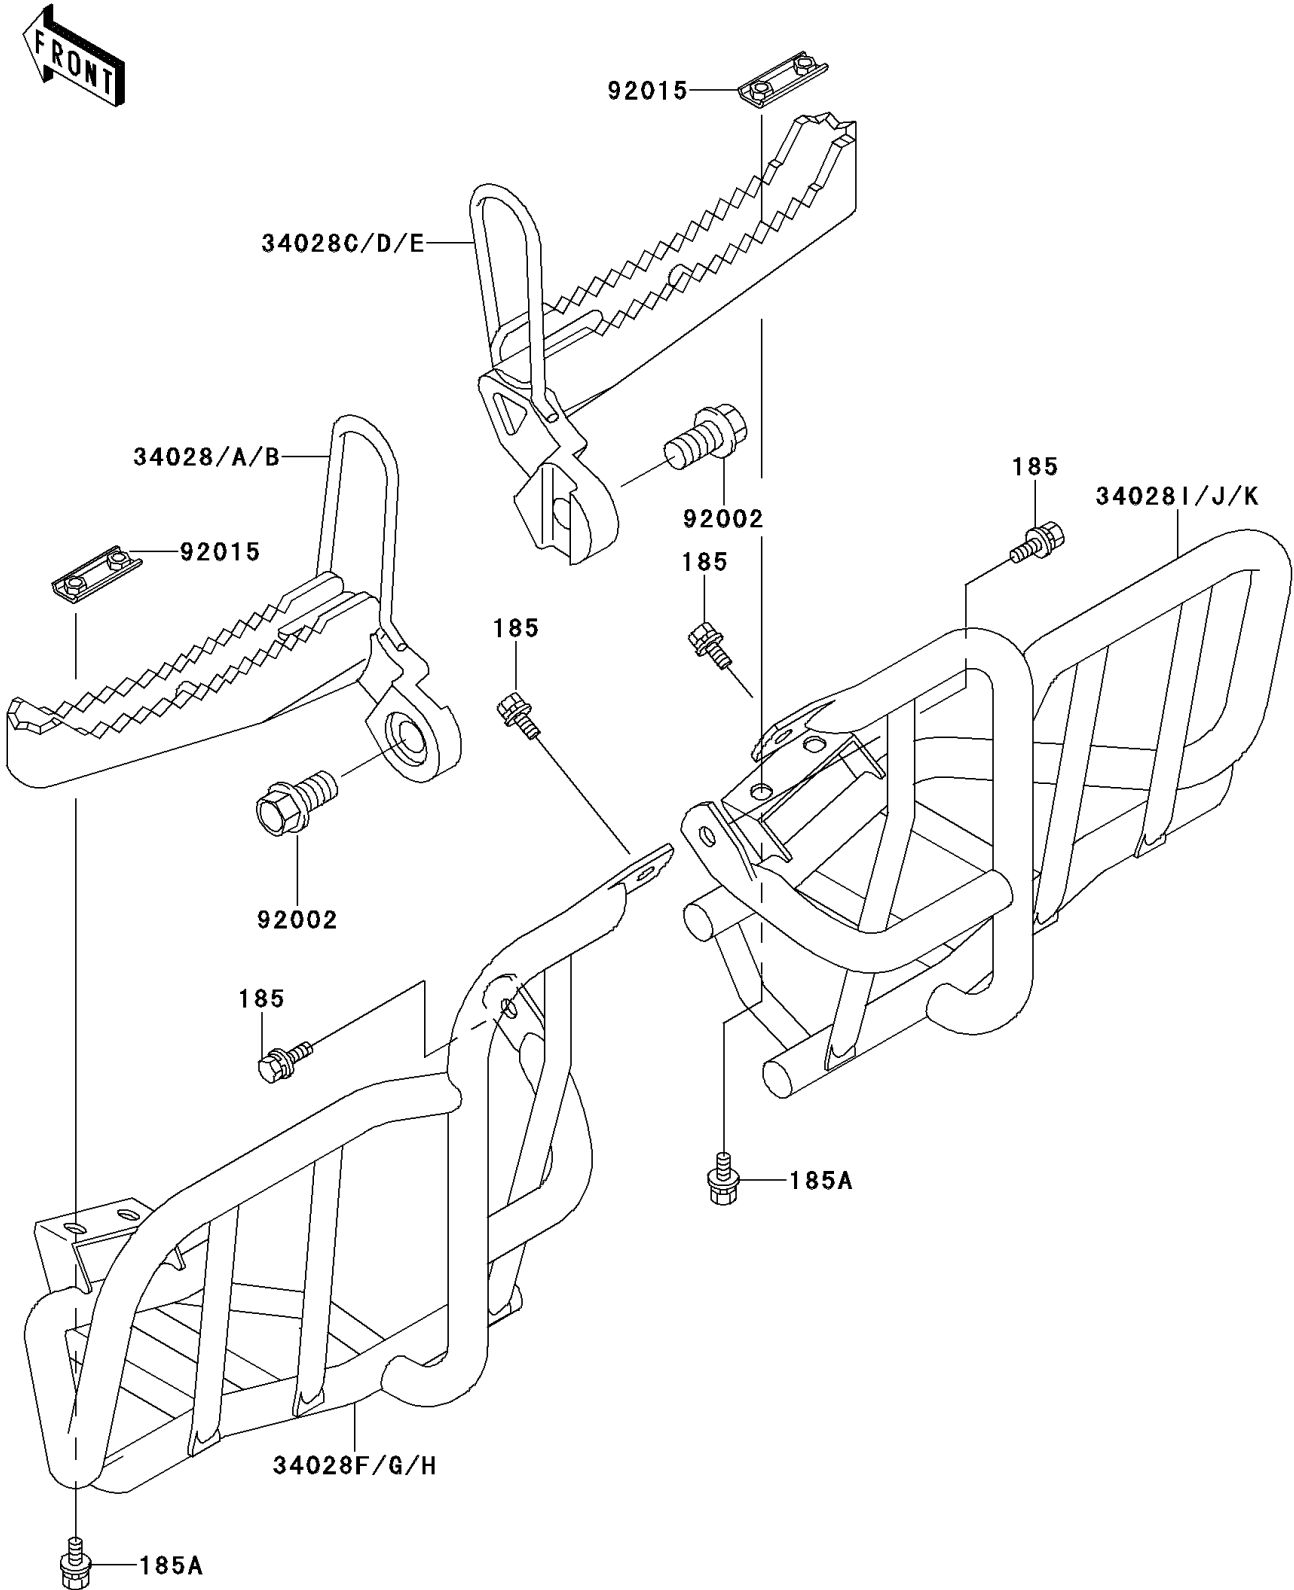

1997 Mojave 250 PARTS DIAGRAM

Footrests

F2160

1997 Mojave 250 PARTS LIST

Footrests

ITEM NAME	PART NUMBER	QUANTITY
BOLT-UPSET-WSP-SMALL (Ref # 185)	185J0818	4
BOLT-UPSET-WSP-SMALL,8X20 (Ref # 185A)	185J0820	4
STEP,LH,F.RED (Ref # 34028A)	34028-1366-CD	1
STEP,RH,F.RED (Ref # 34028D)	34028-1367-CD	1
STEP,FOOT BOARD,LH,F.RED (Ref # 34028G)	34028-1397-CD	1
STEP,FOOT BOARD,RH,F.RED (Ref # 34028J)	34028-1398-CD	1
BOLT,FLANGED,14X25 (Ref # 92002)	92002-1767	2
NUT (Ref # 92015)	92015-1732	2