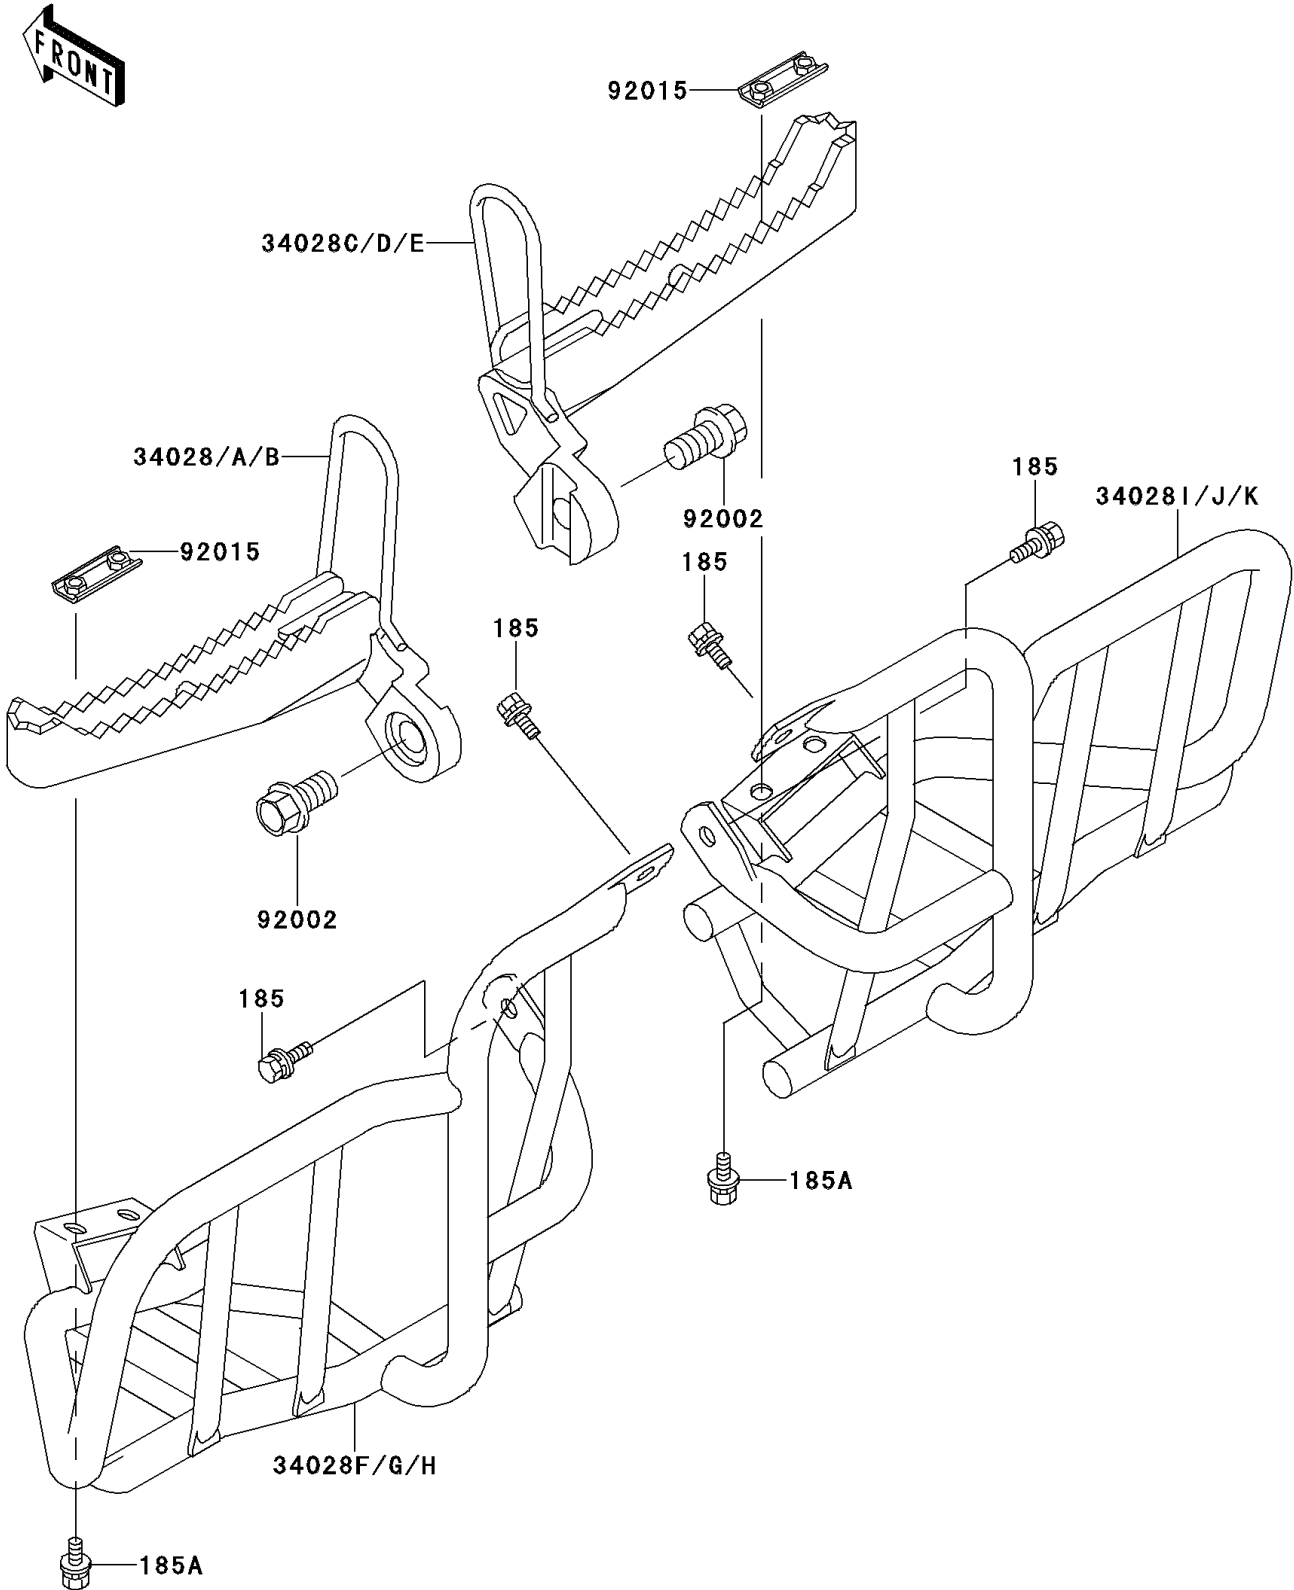

1998 Mojave 250 PARTS DIAGRAM

Footrests

F2160

1998 Mojave 250 PARTS LIST

Footrests

ITEM NAME	PART NUMBER	QUANTITY
BOLT-UPSET-WSP-SMALL (Ref # 185)	185J0818	4
BOLT-UPSET-WSP-SMALL,8X20 (Ref # 185A)	185J0820	4
STEP,LH,F.RED (Ref # 34028A)	34028-1366-CD	1
STEP,RH,F.RED (Ref # 34028D)	34028-1367-CD	1
STEP,FOOT BOARD,LH,F.RED (Ref # 34028G)	34028-1397-CD	1
STEP,FOOT BOARD,RH,F.RED (Ref # 34028J)	34028-1398-CD	1
BOLT,FLANGED,14X25 (Ref # 92002)	92002-1767	2
NUT (Ref # 92015)	92015-1732	2