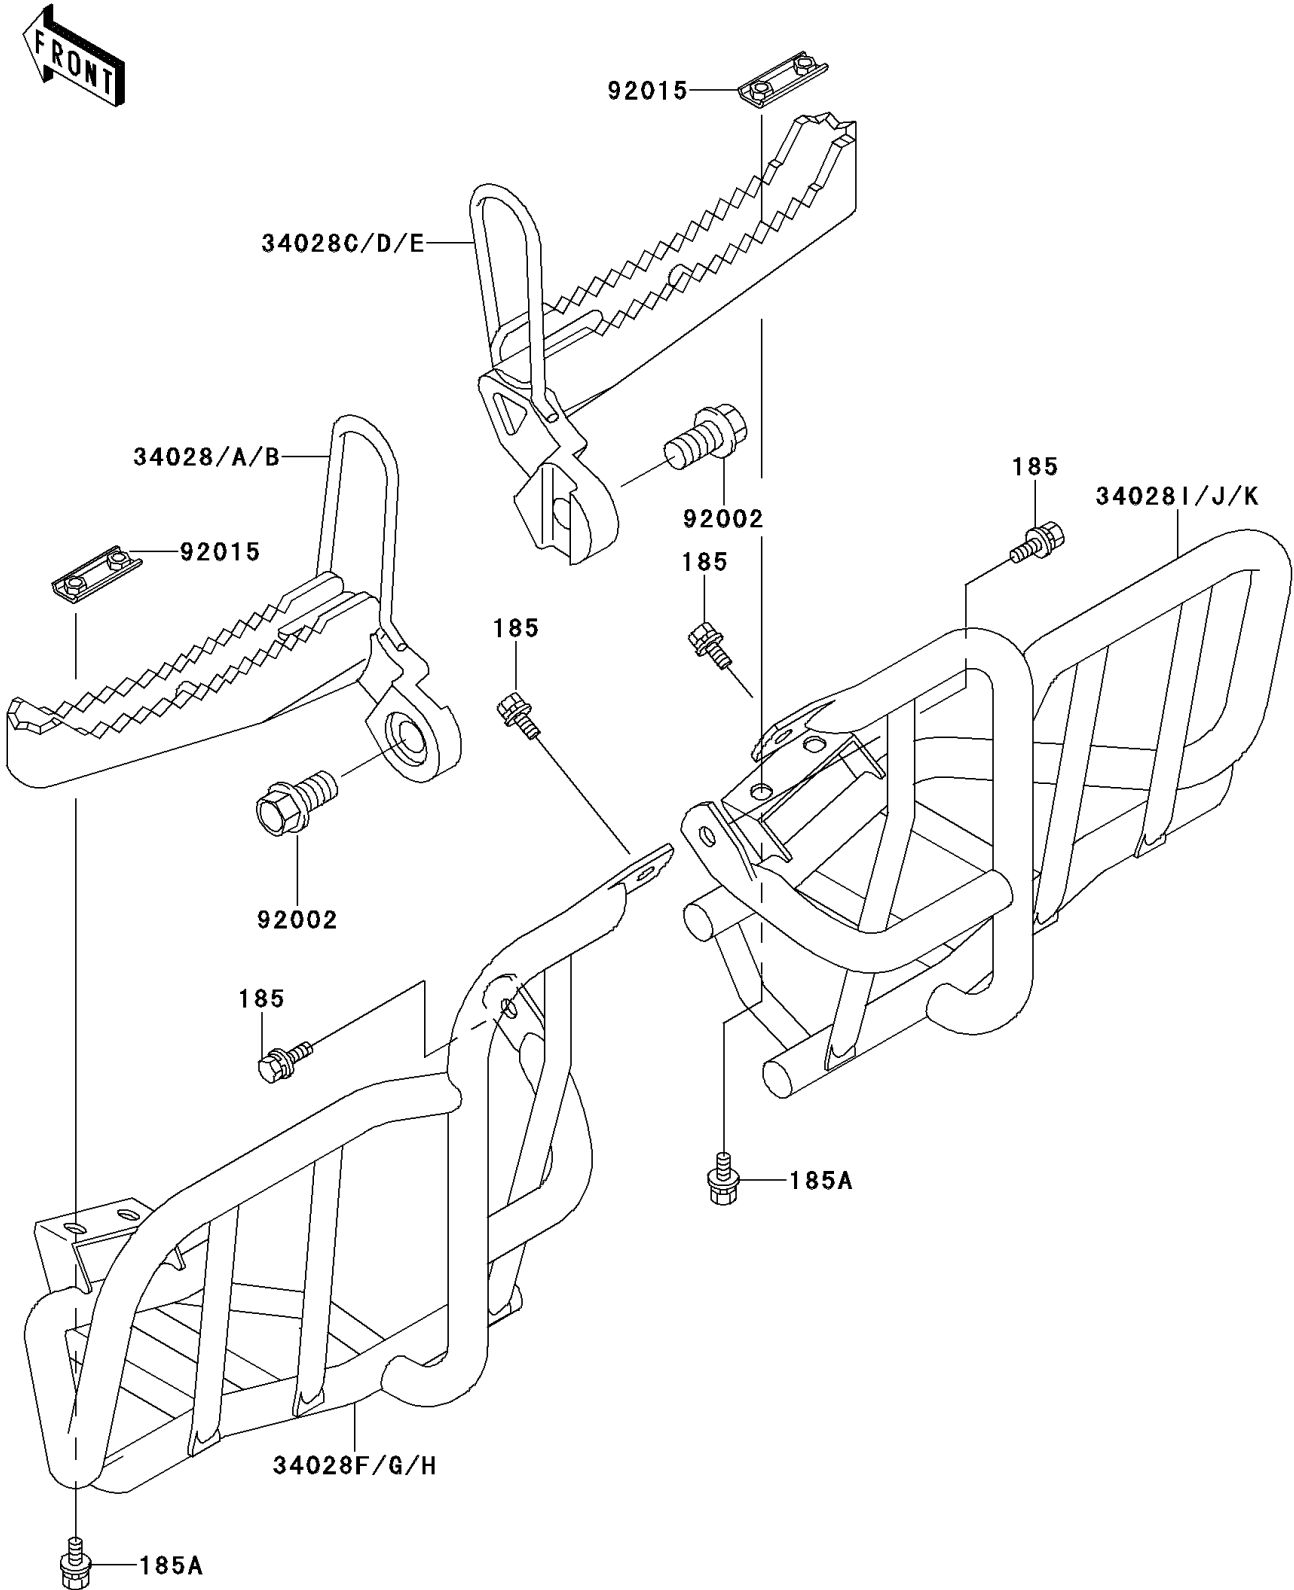

# 1998 Mojave 250 PARTS DIAGRAM

Footrests

F2160

# 1998 Mojave 250 PARTS LIST

## Footrests

ITEM NAME	PART NUMBER	QUANTITY
BOLT-UPSET-WSP-SMALL (Ref # 185)	185J0818	4
BOLT-UPSET-WSP-SMALL,8X20 (Ref # 185A)	185J0820	4
STEP,LH,F.RED (Ref # 34028A)	34028-1366-CD	1
STEP,RH,F.RED (Ref # 34028D)	34028-1367-CD	1
STEP,FOOT BOARD,LH,F.RED (Ref # 34028G)	34028-1397-CD	1
STEP,FOOT BOARD,RH,F.RED (Ref # 34028J)	34028-1398-CD	1
BOLT,FLANGED,14X25 (Ref # 92002)	92002-1767	2
NUT (Ref # 92015)	92015-1732	2