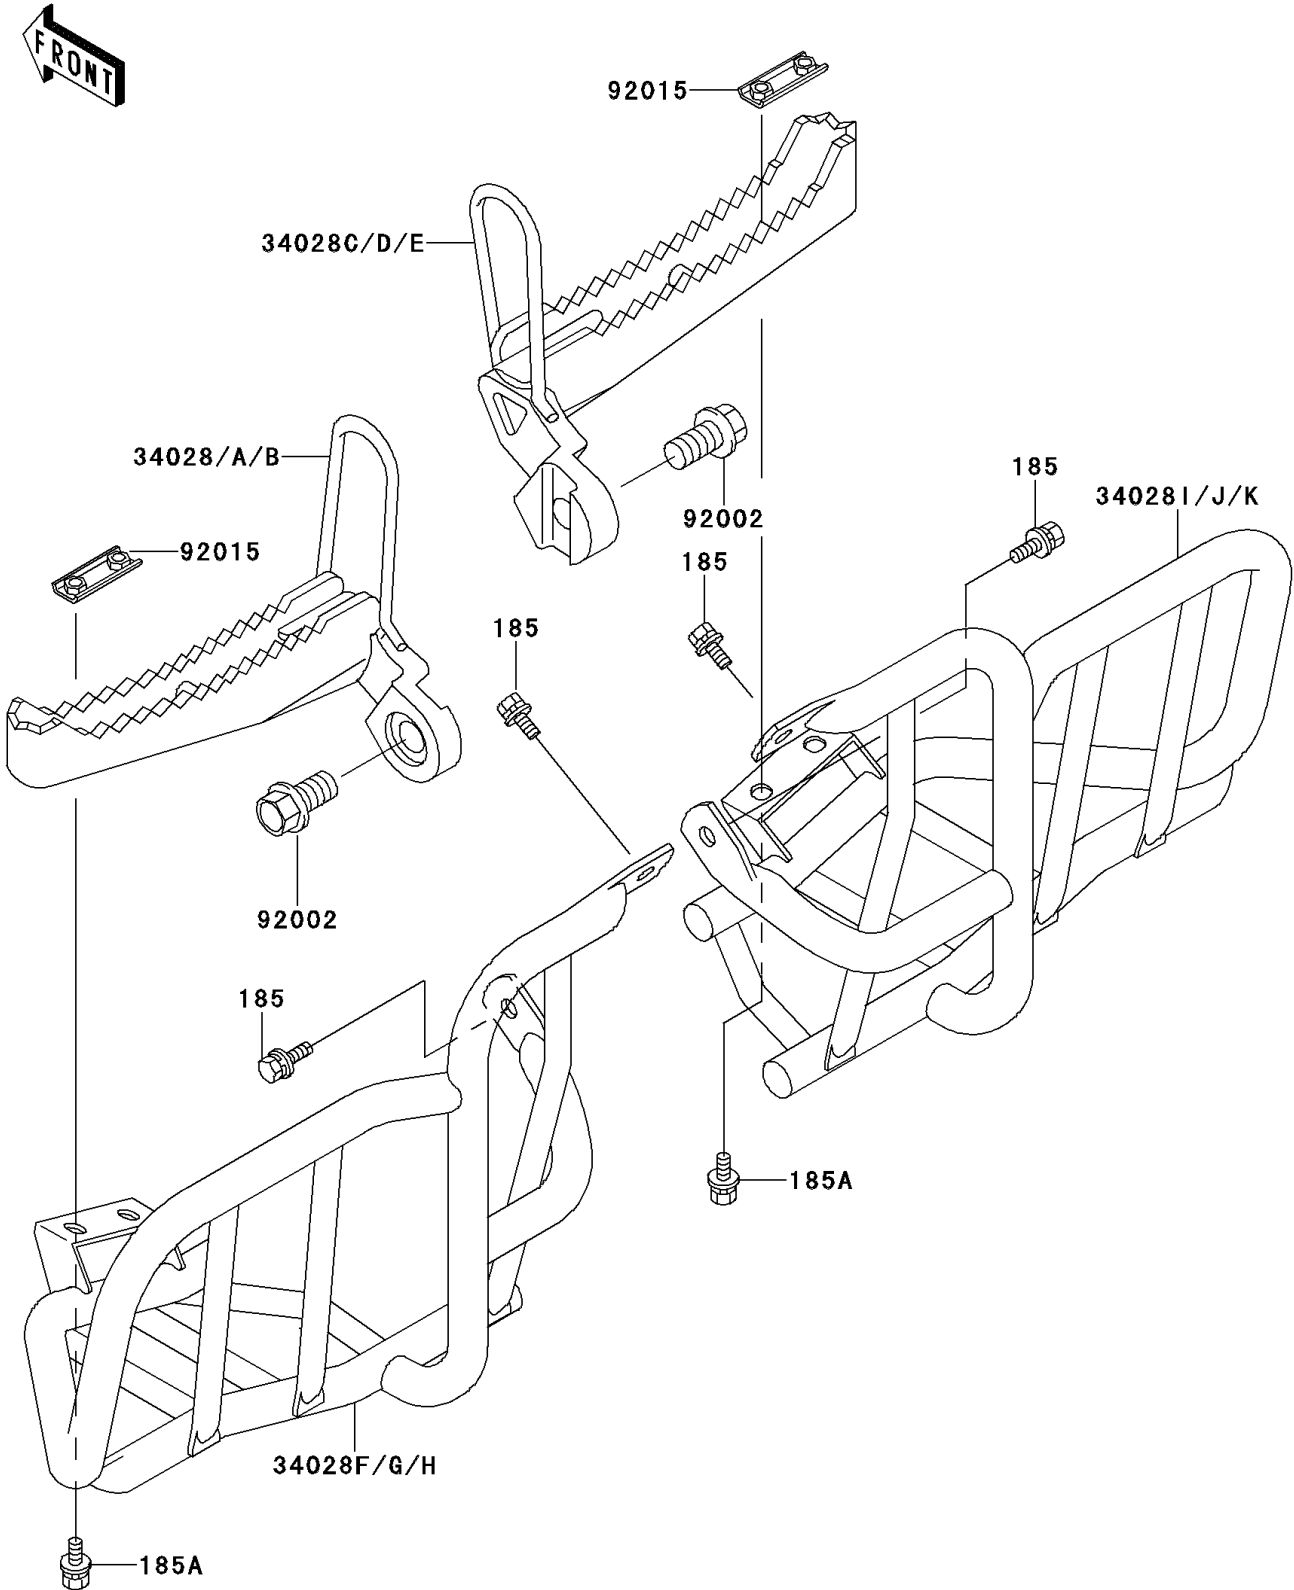

1999 Mojave 250 PARTS DIAGRAM

Footrests

F2160

1999 Mojave 250 PARTS LIST

Footrests

ITEM NAME	PART NUMBER	QUANTITY
BOLT-UPSET-WSP-SMALL (Ref # 185)	185J0818	4
BOLT-UPSET-WSP-SMALL,8X20 (Ref # 185A)	185J0820	4
STEP,LH,F.RED (Ref # 34028A)	34028-1366-CD	1
STEP,RH,F.RED (Ref # 34028D)	34028-1367-CD	1
STEP,FOOT BOARD,LH,F.RED (Ref # 34028G)	34028-1397-CD	1
STEP,FOOT BOARD,RH,F.RED (Ref # 34028J)	34028-1398-CD	1
BOLT,FLANGED,14X25 (Ref # 92002)	92002-1767	2
NUT (Ref # 92015)	92015-1732	2