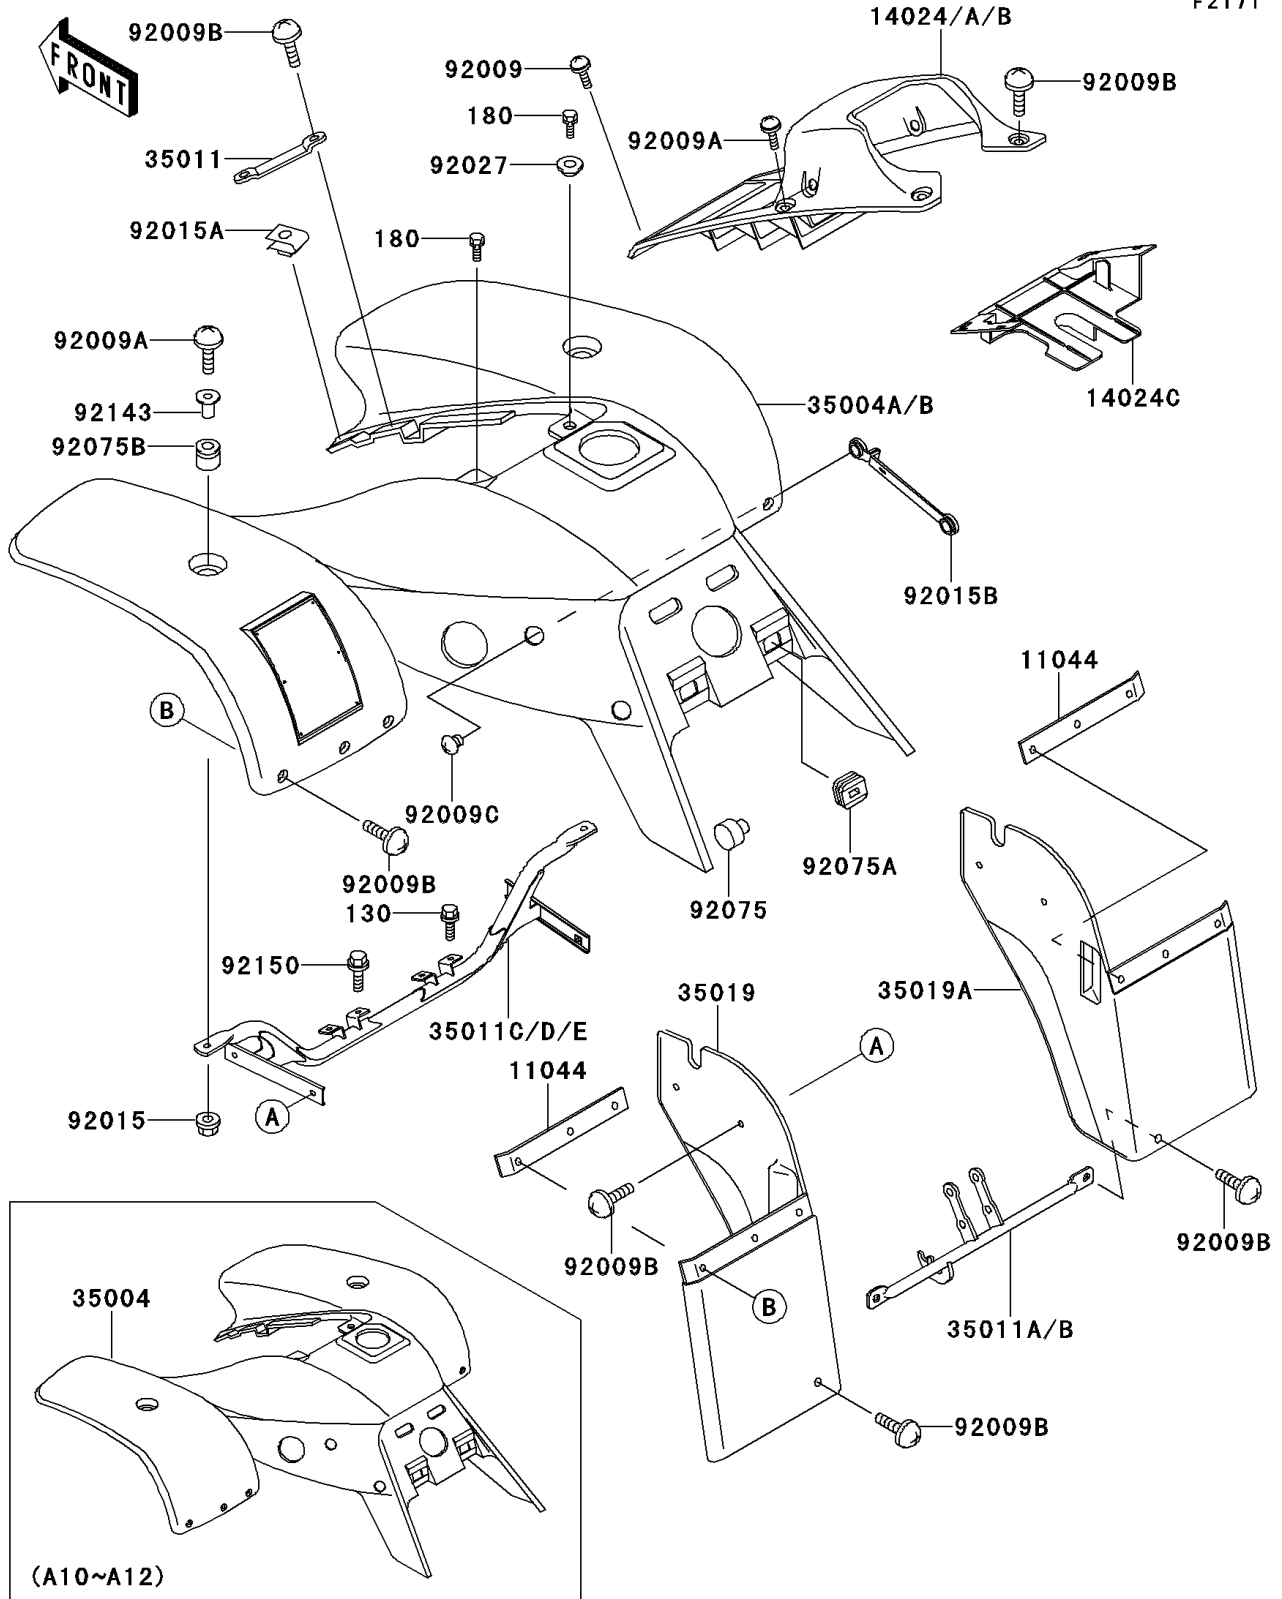

1997 Mojave 250 PARTS DIAGRAM

Front Fender(s)

F2171

1997 Mojave 250 PARTS LIST

Front Fender(s)

ITEM NAME	PART NUMBER	QUANTITY
-----------	-------------	----------