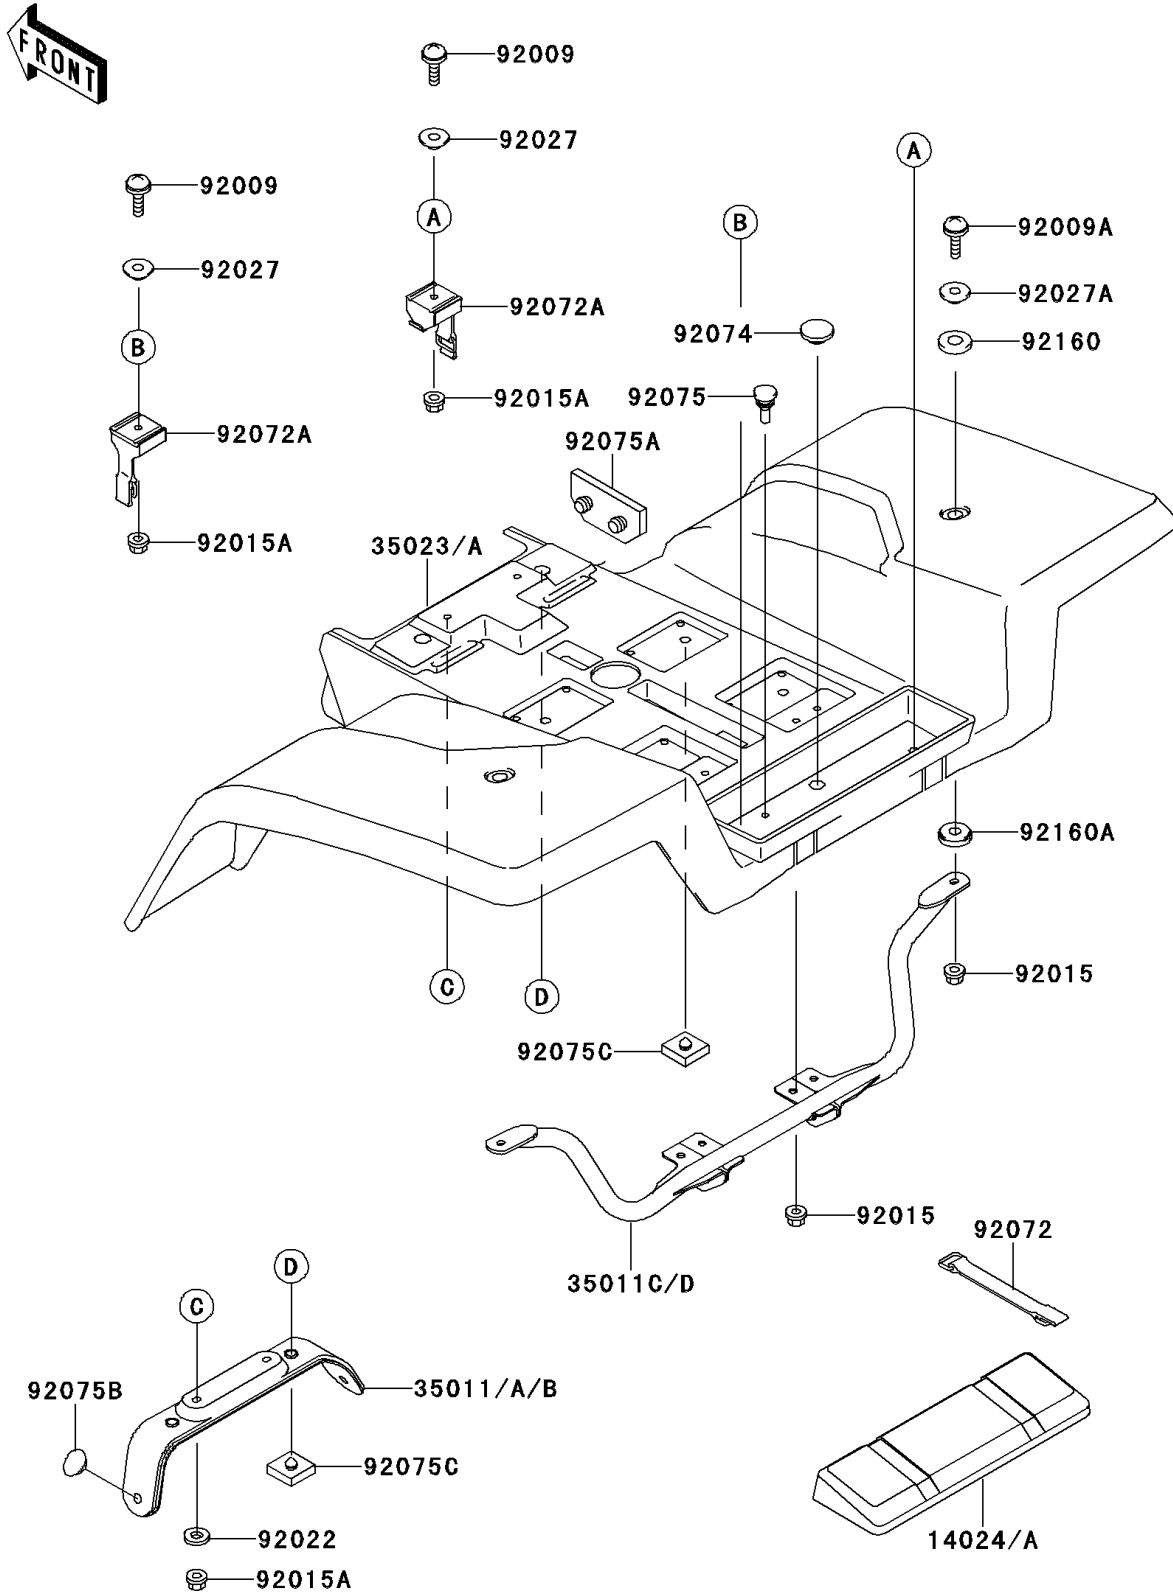

1999 Mojave 250 PARTS DIAGRAM

Rear Fender(s)

F2172

1999 Mojave 250 PARTS LIST

Rear Fender(s)

ITEM NAME	PART NUMBER	QUANTITY
COVER,REAR FENDER,P.WHITE (Ref # 14024)	14024-1283-6F	1
STAY,REAR FENDER,FR,F.RED (Ref # 35011A)	35011-1644-CD	1
STAY,REAR FENDER,RR,F.RED (Ref # 35011D)	35011-1698-CD	1
FENDER-REAR,P.WHITE (Ref # 35023)	35023-1167-6F	1
SCREW,6X14 (Ref # 92009)	92009-1288	2
SCREW,6X25 (Ref # 92009A)	92009-1465	2
NUT,FLANGED,6MM,BLACK (Ref # 92015)	92015-1233	6
NUT,LOCK,FLANGED,6MM (Ref # 92015A)	92015-1339	4
WASHER,6.5X20X1.6 (Ref # 92022)	92022-1804	2
COLLAR,L=5.1 (Ref # 92027)	92027-1260	2
COLLAR (Ref # 92027A)	92027-1767	2
BAND,L=150 (Ref # 92072)	92072-1203	2
BAND (Ref # 92072A)	92072-1215	2
PLUG,11X3.2 (Ref # 92074)	92074-038	1
DAMPER (Ref # 92075)	92075-1808	2
DAMPER (Ref # 92075A)	92075-1860	1
DAMPER (Ref # 92075B)	92075-1861	2
DAMPER (Ref # 92075C)	92075-1882	6
DAMPER (Ref # 92160)	92160-1011	2
DAMPER (Ref # 92160A)	92160-1017	2