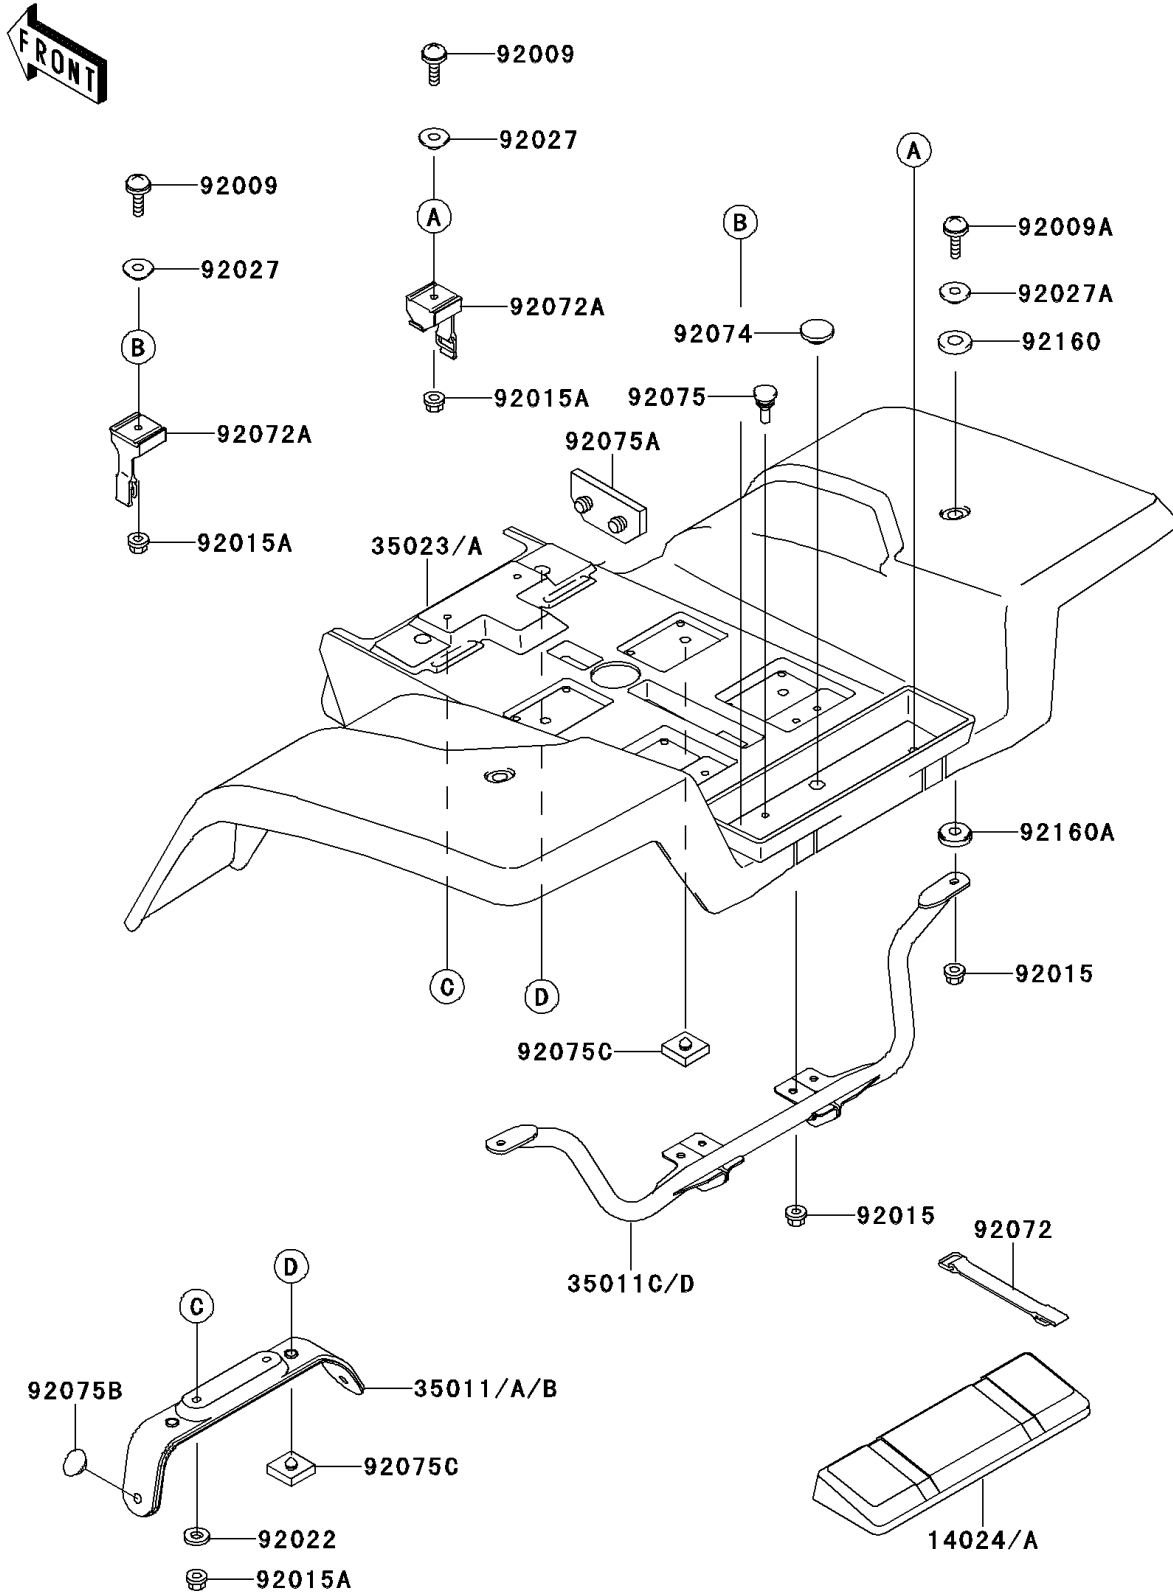

# 2000 Mojave 250 PARTS DIAGRAM

Rear Fender(s)

F2172

## 2000 Mojave 250 PARTS LIST

### Rear Fender(s)

ITEM NAME	PART NUMBER	QUANTITY
COVER,REAR FENDER,L.GREEN (Ref # 14024A)	14024-1283-6W	1
STAY,REAR FENDER,FR,L.GREEN (Ref # 35011)	35011-1644-CC	1
STAY,REAR FENDER,RR,L.GREEN (Ref # 35011C)	35011-1698-CC	1
FENDER-REAR,L.GREEN (Ref # 35023A)	35023-1167-6W	1
SCREW,6X14 (Ref # 92009)	92009-1288	2
SCREW,6X25 (Ref # 92009A)	92009-1465	2
NUT,FLANGED,6MM,BLACK (Ref # 92015)	92015-1233	6
NUT,LOCK,FLANGED,6MM (Ref # 92015A)	92015-1339	4
WASHER,6.5X20X1.6 (Ref # 92022)	92022-1804	2
COLLAR,L=5.1 (Ref # 92027)	92027-1260	2
COLLAR (Ref # 92027A)	92027-1767	2
BAND,L=150 (Ref # 92072)	92072-1203	2
BAND (Ref # 92072A)	92072-1215	2
PLUG,11X3.2 (Ref # 92074)	92074-038	1
DAMPER (Ref # 92075)	92075-1808	2
DAMPER (Ref # 92075A)	92075-1860	1
DAMPER (Ref # 92075B)	92075-1861	2
DAMPER (Ref # 92075C)	92075-1882	6
DAMPER (Ref # 92160)	92160-1011	2
DAMPER (Ref # 92160A)	92160-1017	2